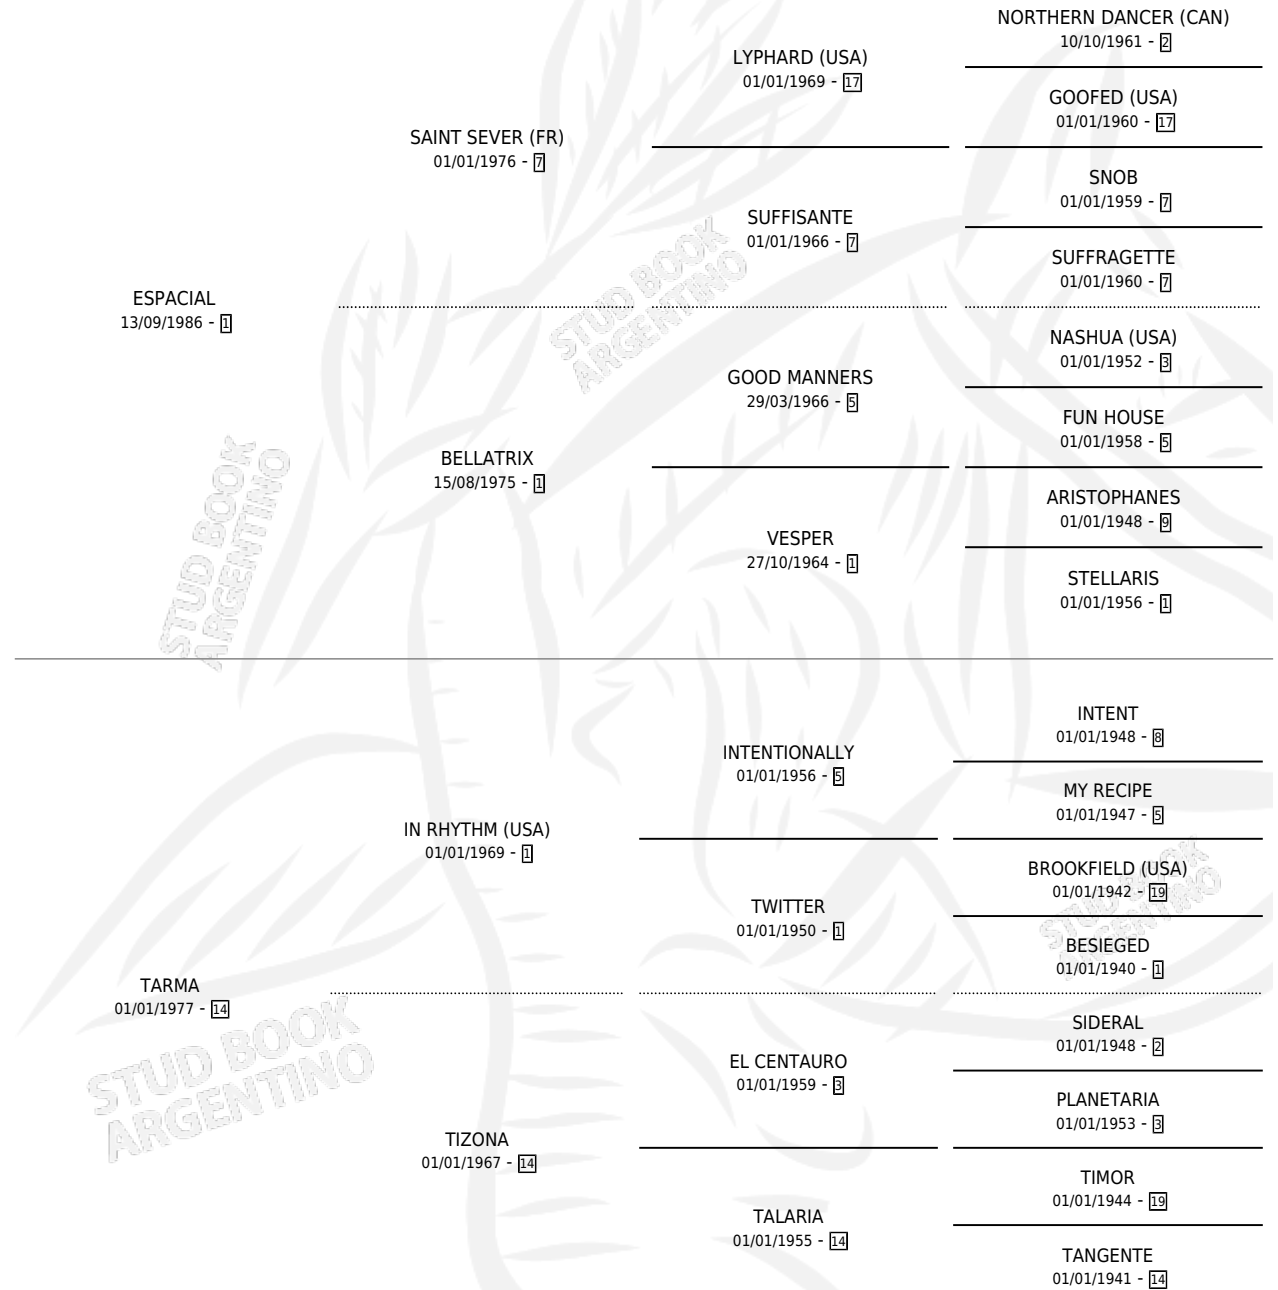

OSCURITO

por **ESPACIAL** y **TARMA** por **IN RHYTHM (USA)**

Argentina · Macho · Zaino · SP · 01/12/1998
Familia 14-a · Volumen 36

ESTADO

TIPIFICACIÓN SANGUÍNEA	✓
TIPIFICACIÓN POR ADN	X
PASAPORTE	X
IDENTIFICACIÓN POR MICROCHIP	X
REPRODUCTOR	X

Lugar de nacimiento: Panamericano

Criador: Panamericano

PEDIGREE

CAMPAÑA

Solo carreras oficiales de Argentina

POR EDAD

EDAD	CC	1°	2°	3°	4°	5°	NP	CLC	CLG	CLCG1	CLGG1	IMPORTE	GANANCIA / CC
3 AÑOS	1	0	0	0	0	0	1	0	0	0	0	\$0	\$0
6 AÑOS	1	0	0	0	0	0	1	0	0	0	0	\$0	\$0
TOTALES	2	0	0	0	0	0	2	0	0	0	0	\$0	\$0
%		0.0%	0.0%	0.0%	0.0%	0.0%	100%	0.0%	0.0%	0.0%	0.0%		