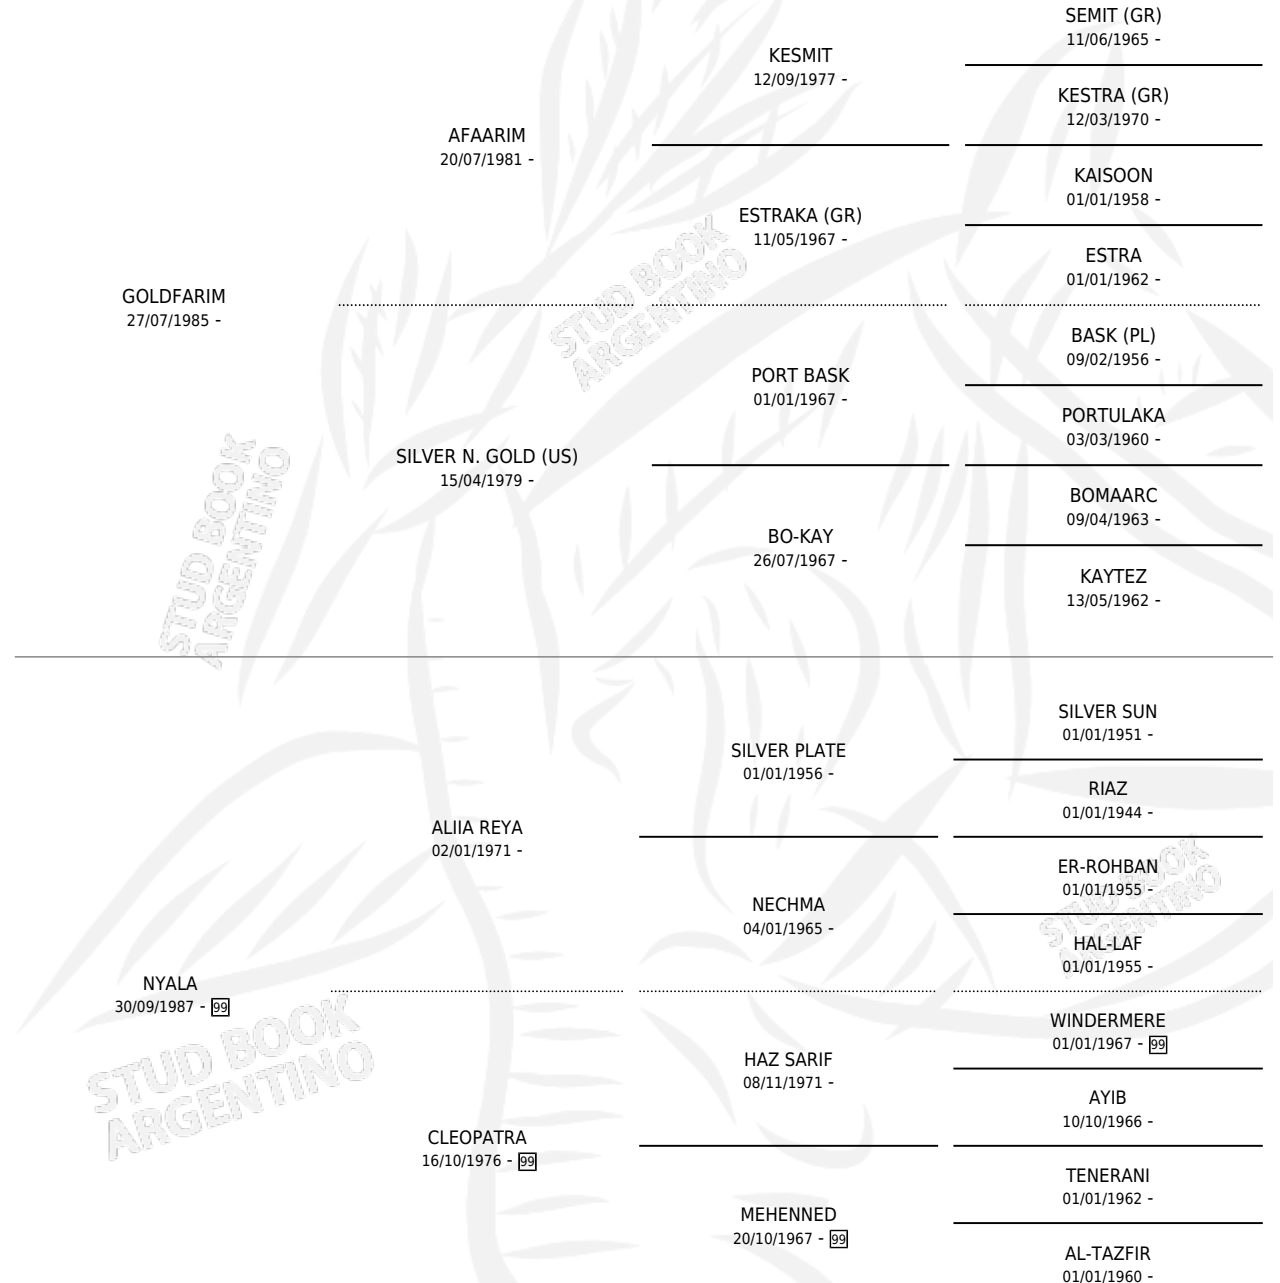

MC REYALA

por **GOLDFARIM** y **NYALA** por **ALIIA REYA**

Argentina · Hembra · Tordillo · AP · 30/10/1998
Familia 99 · Volumen 36

ESTADO

| | |
|------------------------------|---|
| TIPIFICACIÓN SANGUÍNEA | X |
| TIPIFICACIÓN POR ADN | X |
| PASAPORTE | X |
| IDENTIFICACIÓN POR MICROCHIP | X |
| REPRODUCTOR | X |

Lugar de nacimiento: Albaicin

Criador: Sin dato

PEDIGREE

MC REYALA

Datos oficiales del Stud Book Argentino

Documento generado el 10/05/2026

studbook.org.ar