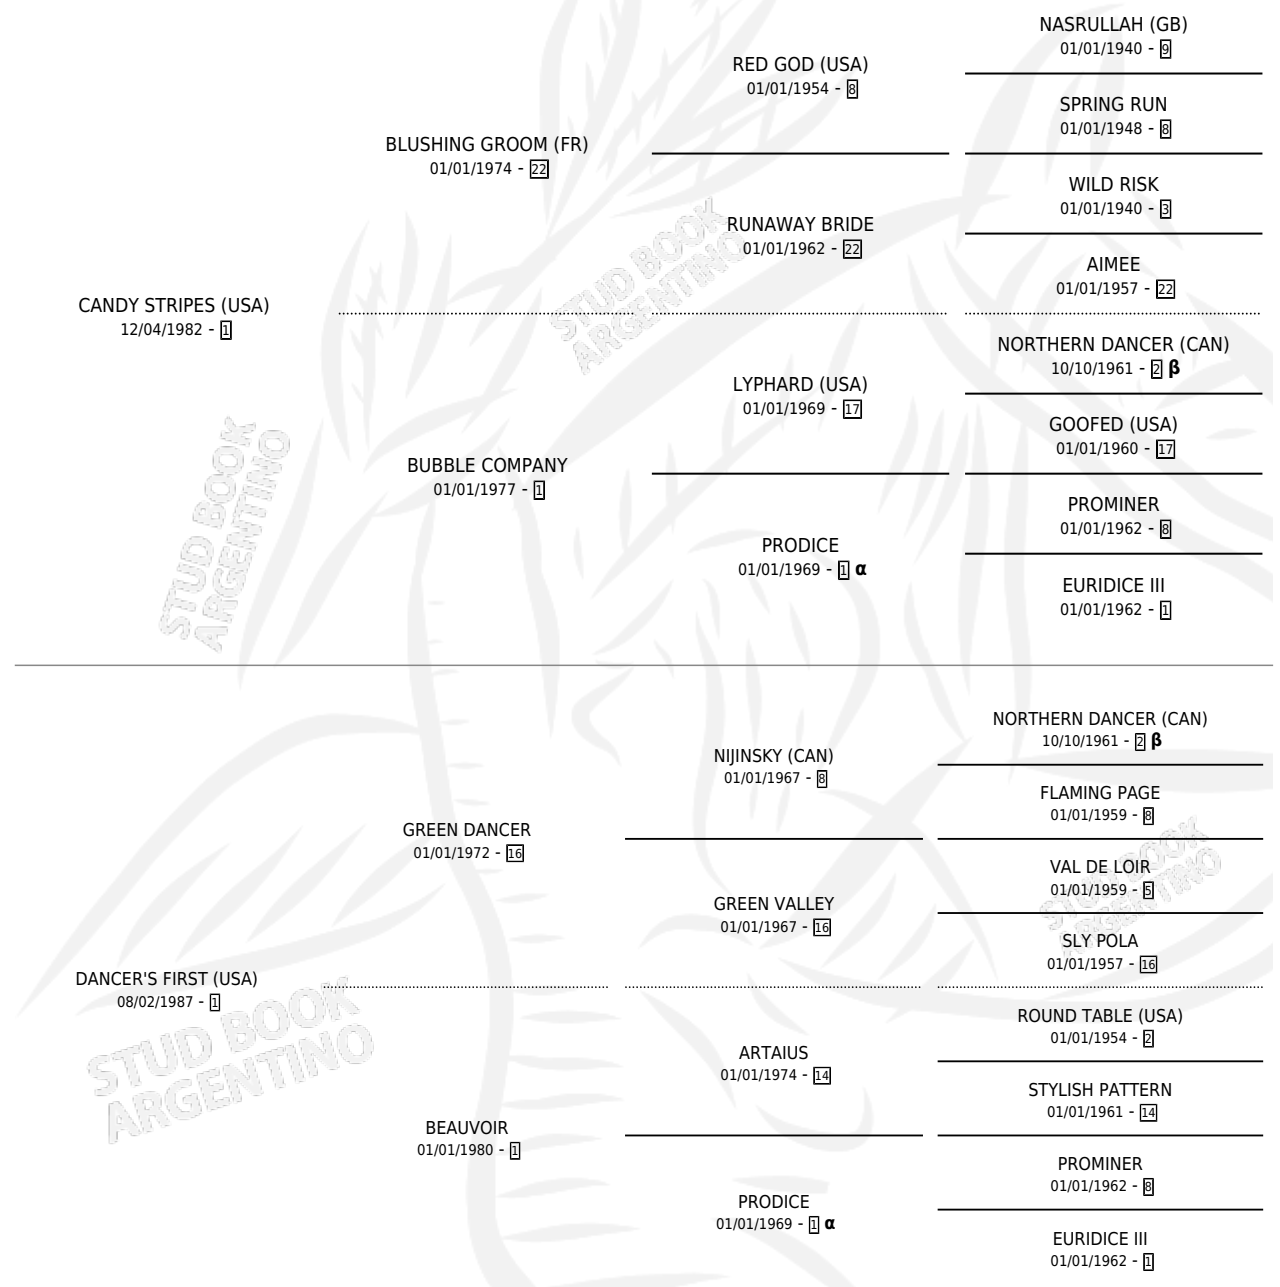

## PEDIGREE

por **CANDY STRIPES (USA)** y **DANCER'S FIRST (USA)** por **GREEN DANCER**

Argentina · Macho · Zaino Doradillo · SP · 10/11/1998  
Familia 1-b · Volumen 36

### ESTADO

TIPIFICACIÓN SANGUÍNEA	✓
TIPIFICACIÓN POR ADN	X
PASAPORTE	X
IDENTIFICACIÓN POR MICROCHIP	X
REPRODUCTOR	X

**Lugar de nacimiento:** El Alfalfar

**Criador:** Haras Rio Claro S. A.

INBREEDING : **α,β**