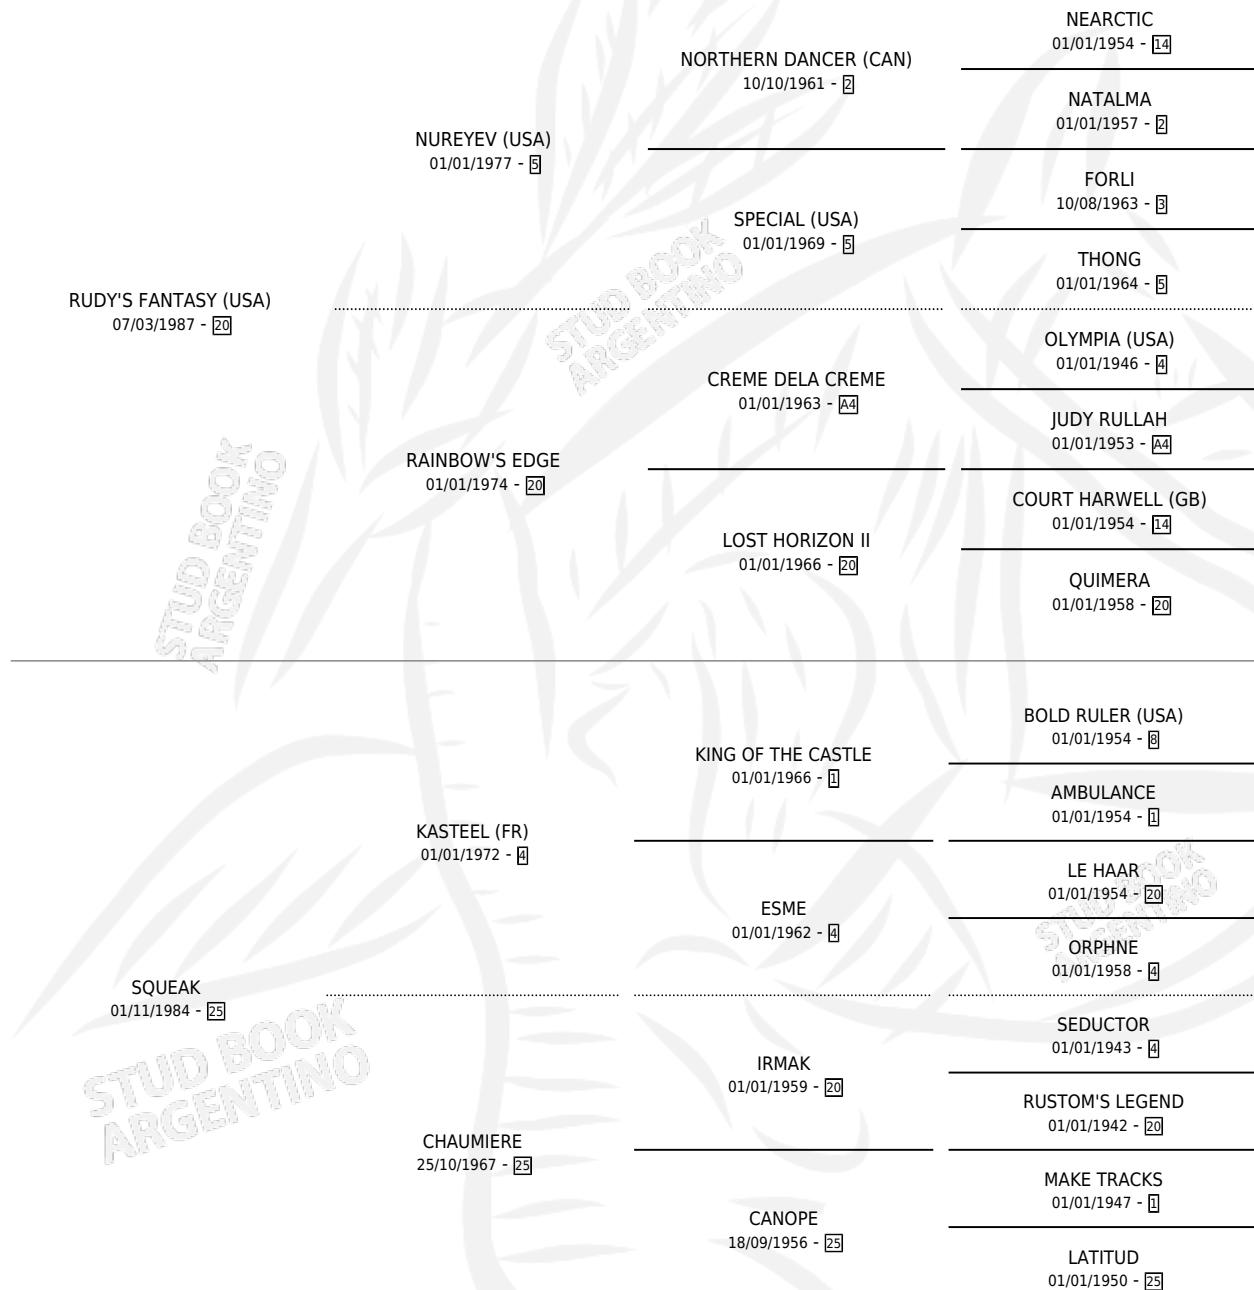

# DINDY

por RUDY'S FANTASY (USA) y SQUEAK por KASTEEL (FR)

Argentina · Hembra · Zaino · SP · 03/11/1998  
Familia 25 · Volumen 36

## ESTADO

TIPIFICACIÓN SANGUÍNEA	✓
TIPIFICACIÓN POR ADN	X
PASAPORTE	X
IDENTIFICACIÓN POR MICROCHIP	X
REPRODUCTOR	X

**Lugar de nacimiento:** El Alfalfar

**Criador:** Haras Rio Claro S. A.

## EXPORTACIÓN / IMPORTACIÓN

FECHA	MOVIMIENTO	PAÍS
18/12/2001	EXPORTADO	BRASIL