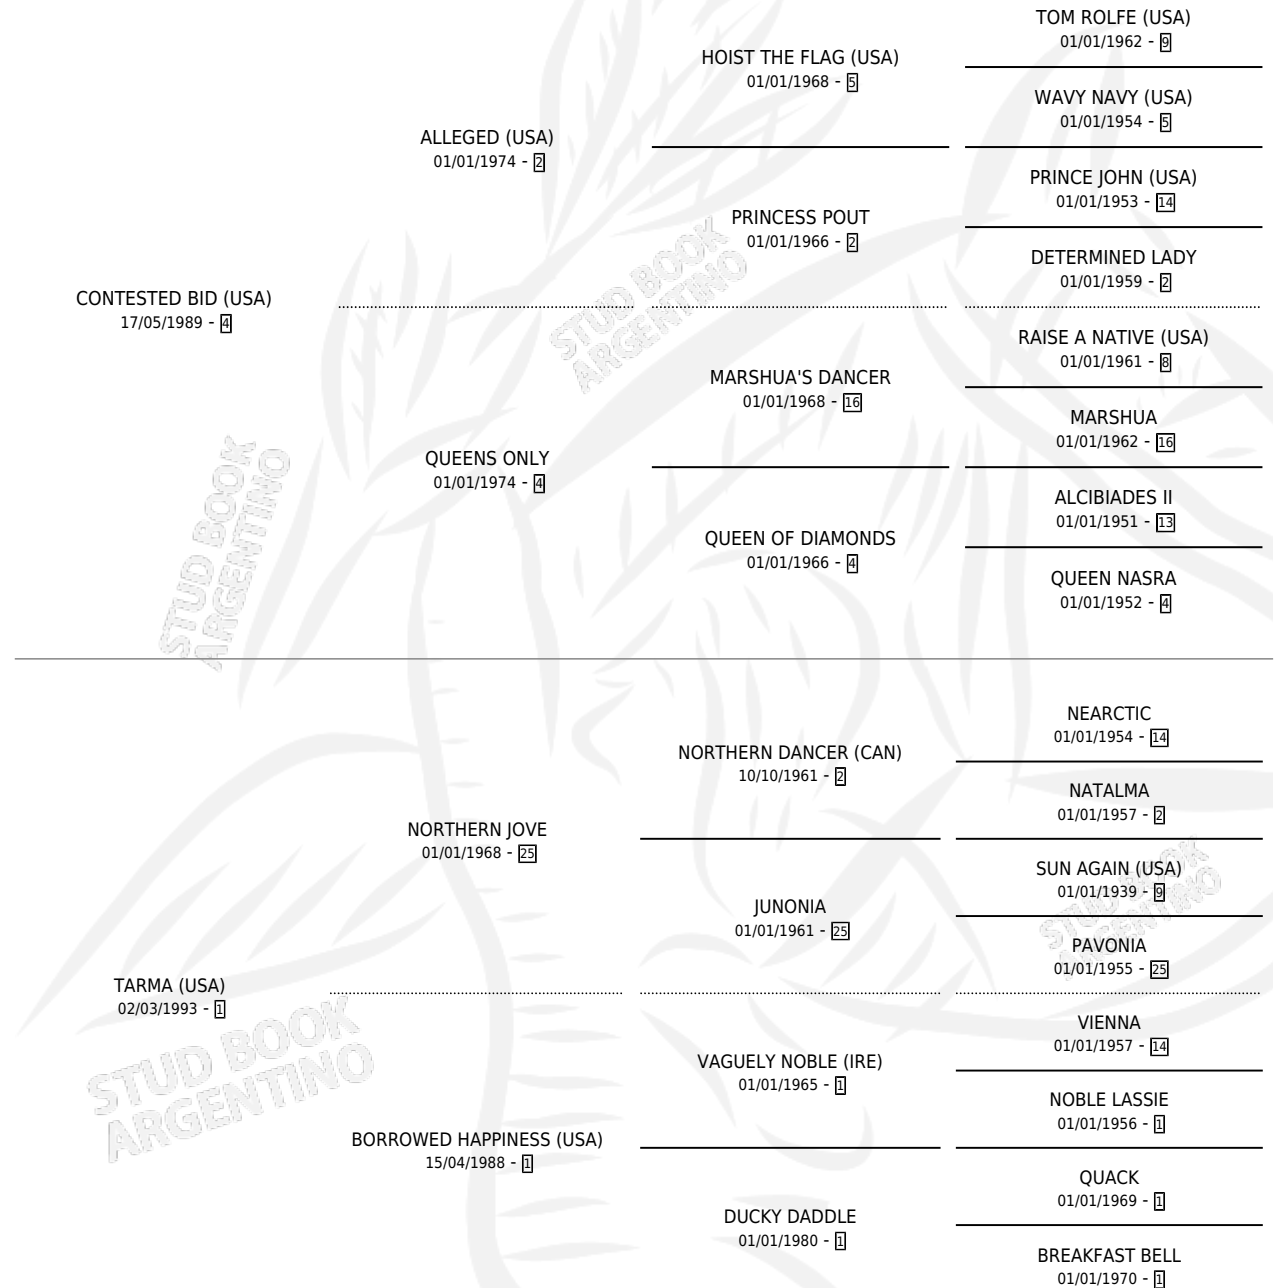

CUT BACK

por **CONTESTED BID (USA)** y **TARMA (USA)** por
NORTHERN JOVE

Argentina · Hembra · Tordillo · SP · 14/09/1998
Familia 1 · Volumen 36

ESTADO

TIPIFICACIÓN SANGUÍNEA	✓
TIPIFICACIÓN POR ADN	X
PASAPORTE	X
IDENTIFICACIÓN POR MICROCHIP	X
REPRODUCTOR	X

Lugar de nacimiento: El Alfarar

Criador: Sin dato

PEDIGREE

CUT BACK

Datos oficiales del Stud Book Argentino

Documento generado el 06/05/2026

studbook.org.ar