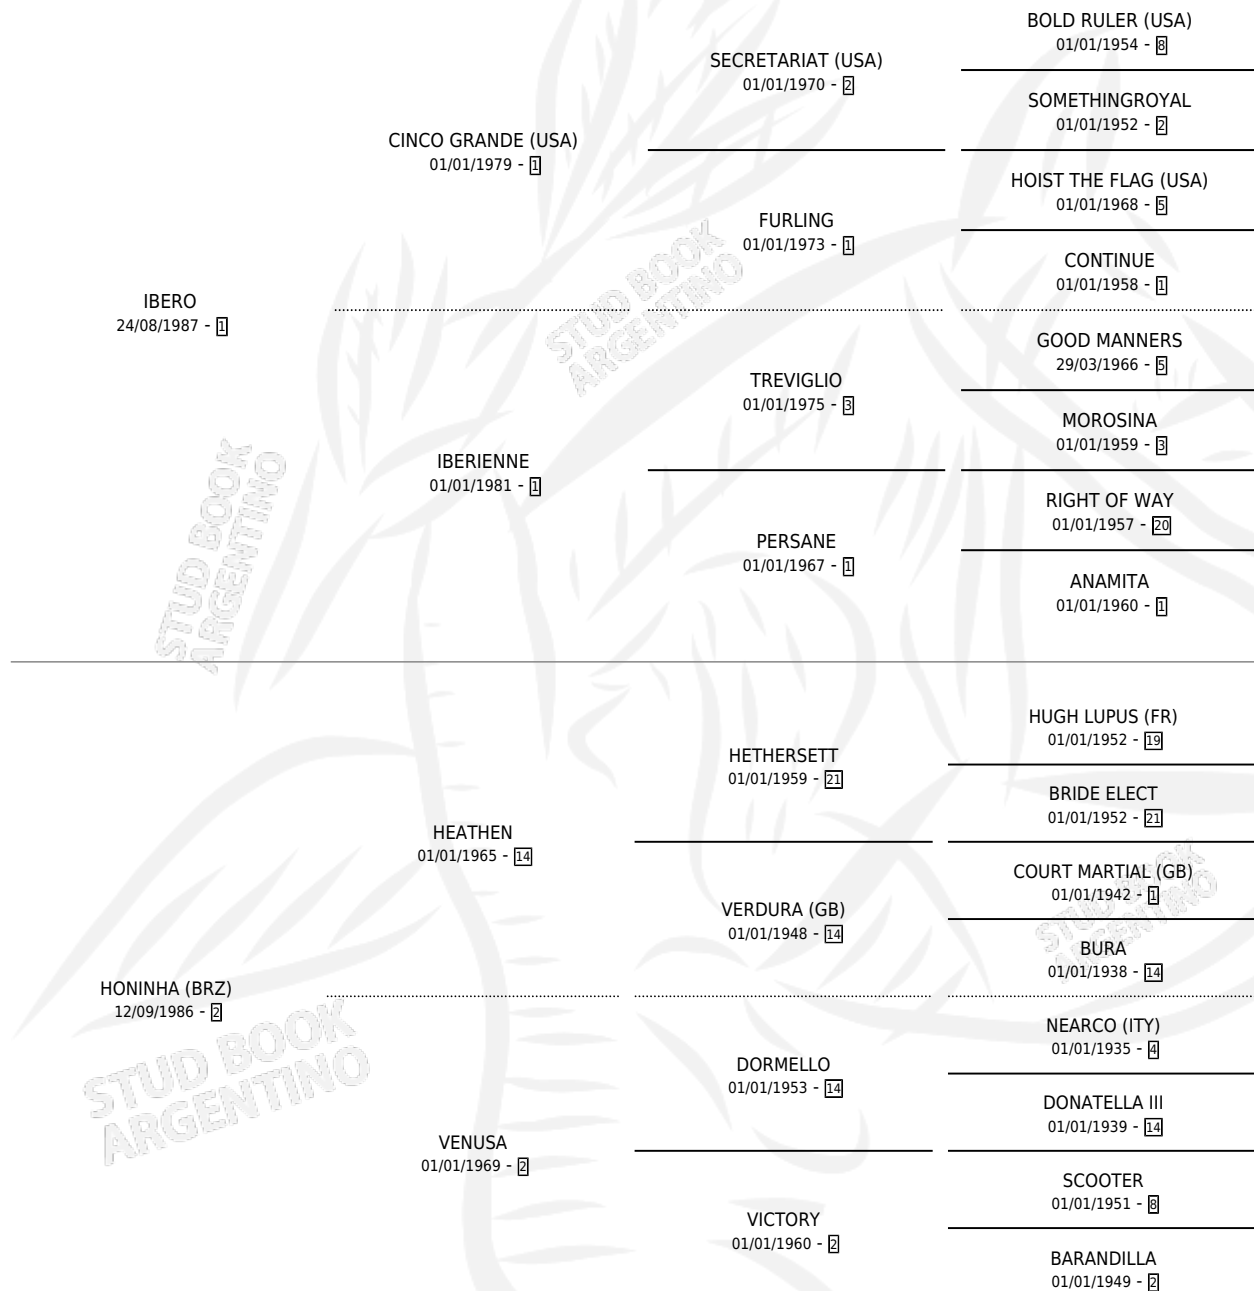

INCREDIBLE TOUCH

por **IBERO** y **HONINHA (BRZ)** por **HEATHEN**

Argentina · Hembra · Alazan · SP · 07/11/1998
Familia 2-d · Volumen 36

ESTADO

TIPIFICACIÓN SANGUÍNEA	✓
TIPIFICACIÓN POR ADN	X
PASAPORTE	X
IDENTIFICACIÓN POR MICROCHIP	X
REPRODUCTOR	X

Lugar de nacimiento: El Alfalfar

Criador: Sin dato

PEDIGREE

EXPORTACIÓN / IMPORTACIÓN

FECHA	MOVIMIENTO	PAÍS
28/02/2001	EXPORTADO	BRASIL

INCREDIBLE TOUCH

Datos oficiales del Stud Book Argentino

Documento generado el 09/05/2026