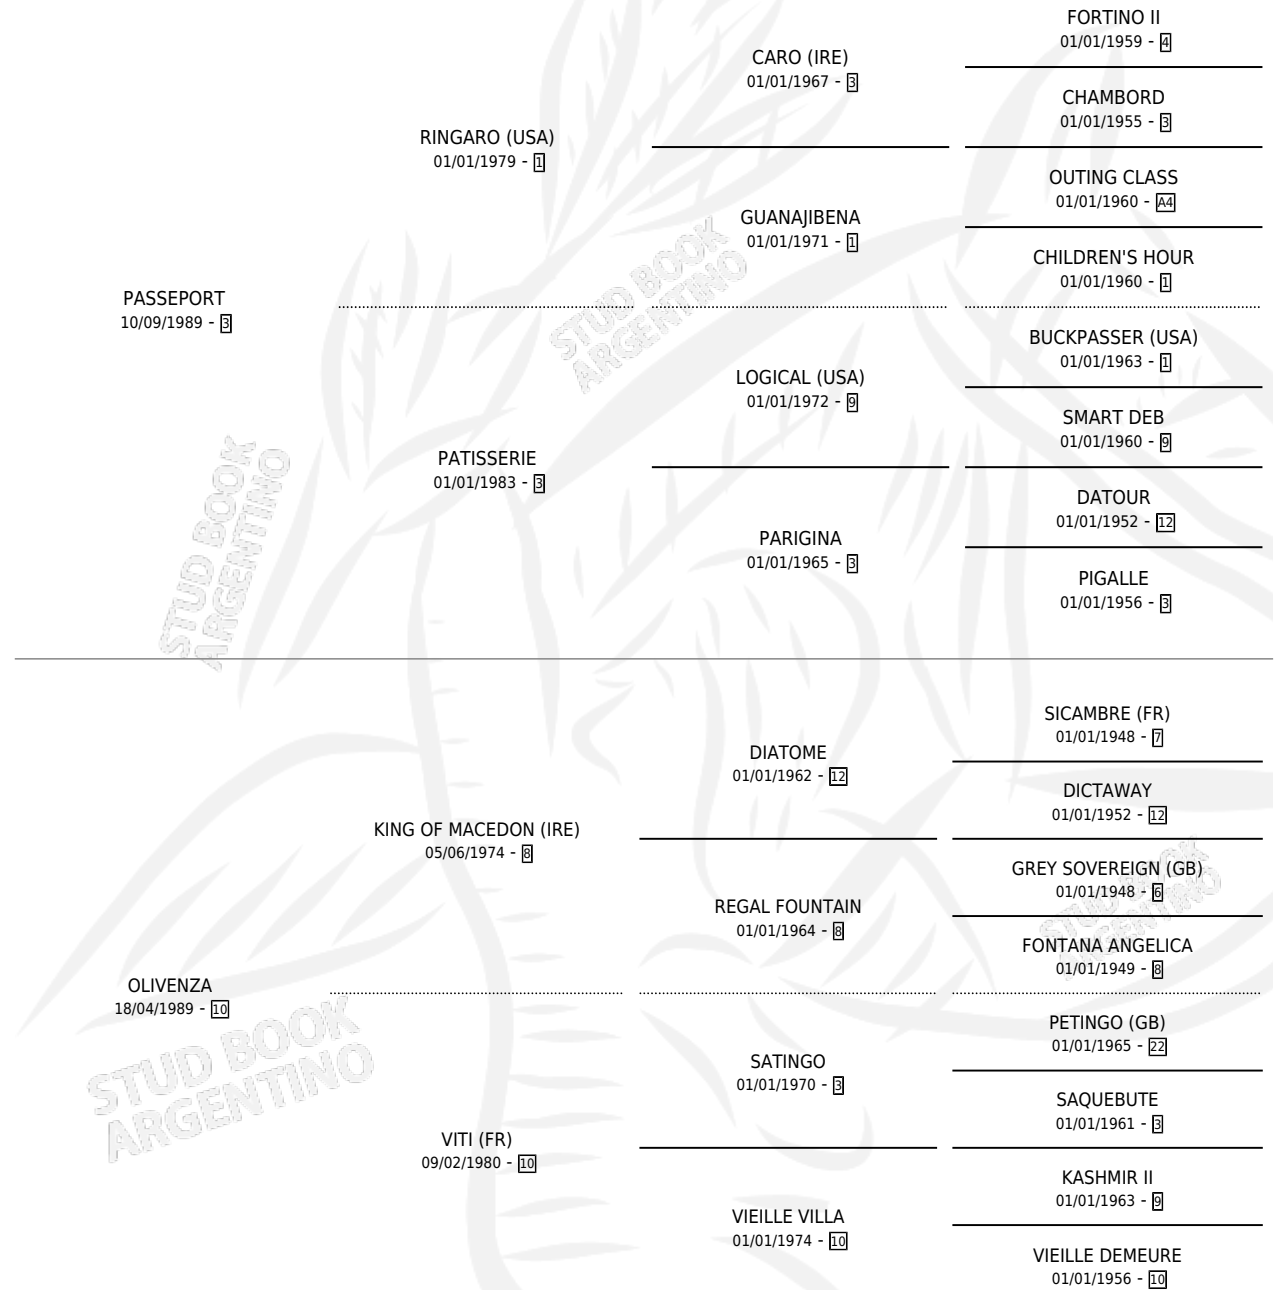

CALDERILLA

por PASSEPORT y OLIVENZA por KING OF MACEDON (IRE)

Argentina · Hembra · Tordillo · SP · 25/09/1998
Familia 10-e · Volumen 36

ESTADO

TIPIFICACIÓN SANGUÍNEA	X
TIPIFICACIÓN POR ADN	X
PASAPORTE	X
IDENTIFICACIÓN POR MICROCHIP	X
REPRODUCTOR	X

Lugar de nacimiento: Los Miraflores
Criador: Sin dato

PEDIGREE

CALDERILLA

Datos oficiales del Stud Book Argentino

Documento generado el 09/05/2026

studbook.org.ar