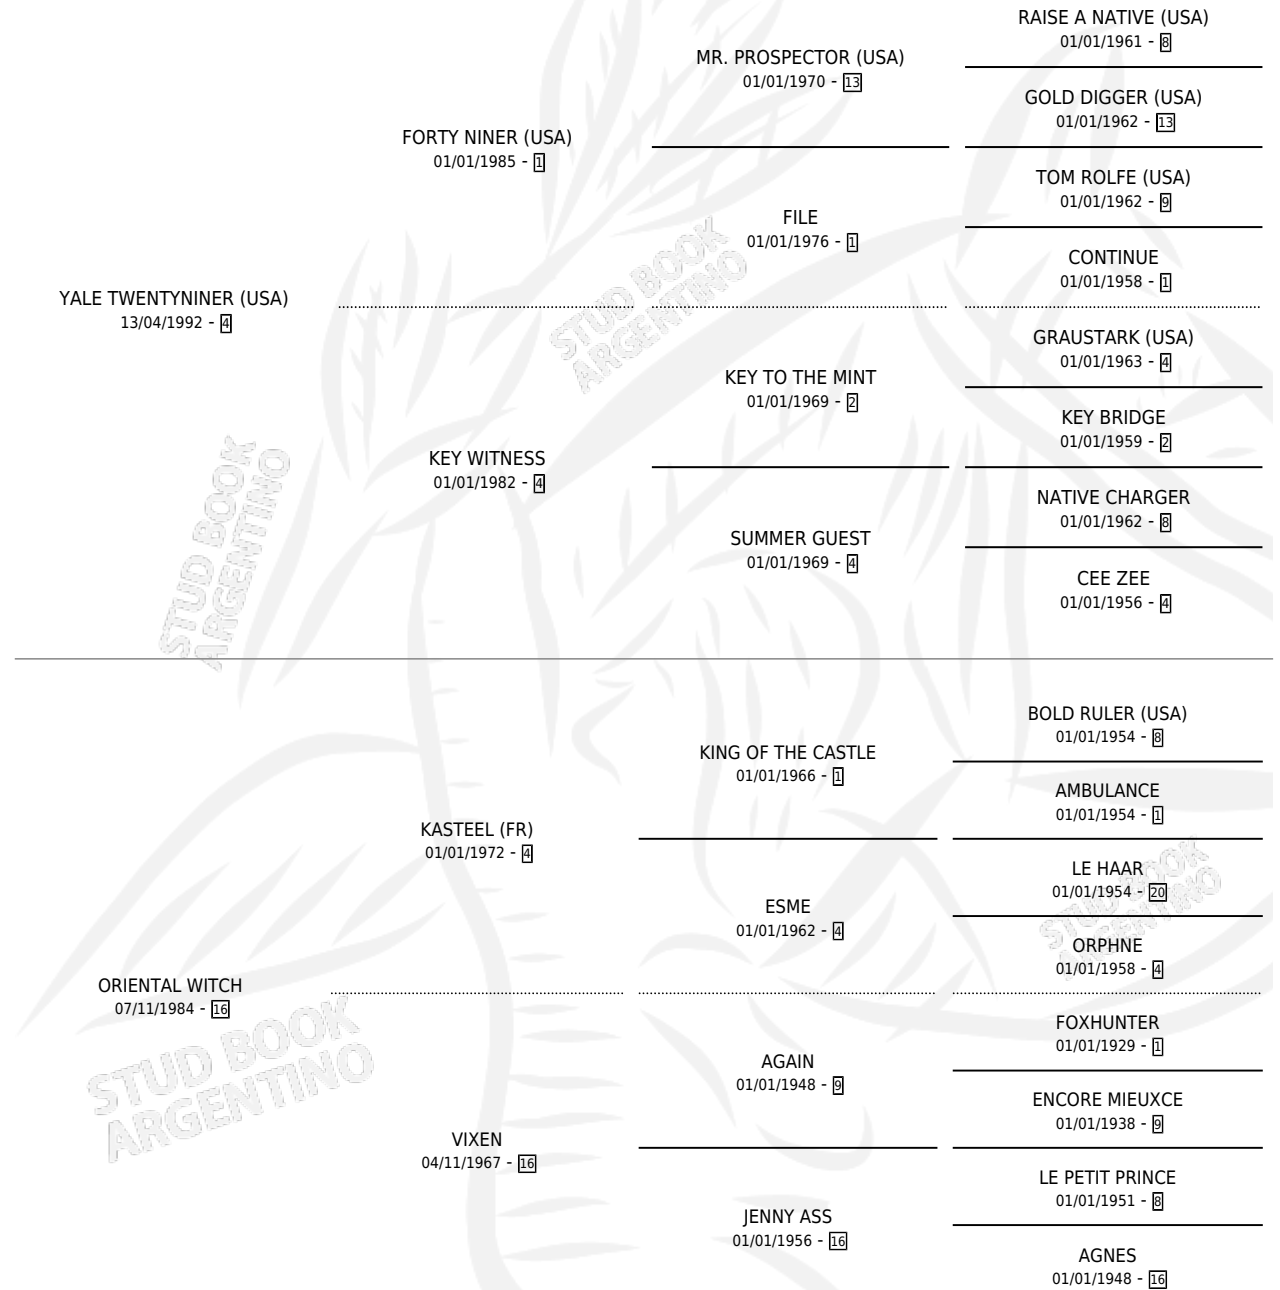

ORIENT WENTY

por YALE TWENTYNINER (USA) y ORIENTAL WITCH por
KASTEEL (FR)

Argentina · Hembra · Zaino · SP · 01/11/1998
Familia 16-d · Volumen 36

ESTADO

TIPIFICACIÓN SANGUÍNEA	✓
TIPIFICACIÓN POR ADN	✓
PASAPORTE	X
IDENTIFICACIÓN POR MICROCHIP	X
REPRODUCTOR	✓

Lugar de nacimiento: Cosa Nostra
Criador: Firmamento

~

HIJOS

	MACHOS	HEMBRAS
7 NACIERON	1	6
2 CORRIERON	0	2

SIN ACTUACIONES

PEDIGREE

CAMPAÑA

Solo carreras oficiales de Argentina

Ganadora de 2 carreras en La Plata - \$14,200, a los 2 y 3 años.

POR DISTANCIA

HIPODROMO	CC	1°	2°	3°	4°	5°	NP	CLC	CLG	CLCG1	CLGG1	IMPORTE
LA PLATA	9	2	1	2	2	2	0	0	0	0	0	\$14,200
1200 MTS	1	1	0	0	0	0	0	0	0	0	0	\$4,800
1000 MTS	5	0	1	2	1	1	0	0	0	0	0	\$3,204
1100 MTS	3	1	0	0	1	1	0	0	0	0	0	\$6,196
PALERMO	1	0	0	0	0	1	0	0	0	0	0	\$0
1000 MTS	1	0	0	0	0	1	0	0	0	0	0	\$0
SAN ISIDRO	1	0	0	0	0	1	0	0	0	0	0	\$0
1000 MTS	1	0	0	0	0	1	0	0	0	0	0	\$0

SERVICIOS

Servicios **9** / Nacimientos **7** / Efectividad **77.78%**

PADRILLO	PRODUCTO	CRIADOR	1ER SERVICIO	ÚLTIMO SERVICIO
NAUTICAL STORM (USA)	∅		07/10/2014	09/10/2014
ALPHA PLUS (USA)	ORIENT PLUS (H Z, 21/08/2013)	DON NESTOR	13/09/2012	13/09/2012
ALPHA PLUS (USA)	ORIENT ALPHA (M Z, 19/11/2011) •MURIÓ EL 13/02/2012•	DON NESTOR	02/12/2010	02/12/2010
ALPHA PLUS (USA)	WENTY PLUS (H Z, 30/10/2010)	DON NESTOR	29/11/2009	29/11/2009
ALPHA PLUS (USA)	ALPHA WENTY (H Z, 13/11/2008)	DON NESTOR	07/12/2007	07/12/2007
SILVER PLANET	WENDY PLANET (H Z, 25/09/2007)	DON NESTOR	13/10/2006	13/10/2006
CUTLAS	EUPHORIA (H Z, 05/11/2005) •MURIÓ EL 31/01/2006•	SIN DATO	30/08/2004	25/11/2004
FINAL MEETING	PAMPITA MEETING (H Z, 20/07/2004)	SIN DATO	07/08/2003	07/08/2003
FINAL MEETING	∅		09/08/2002	19/09/2002