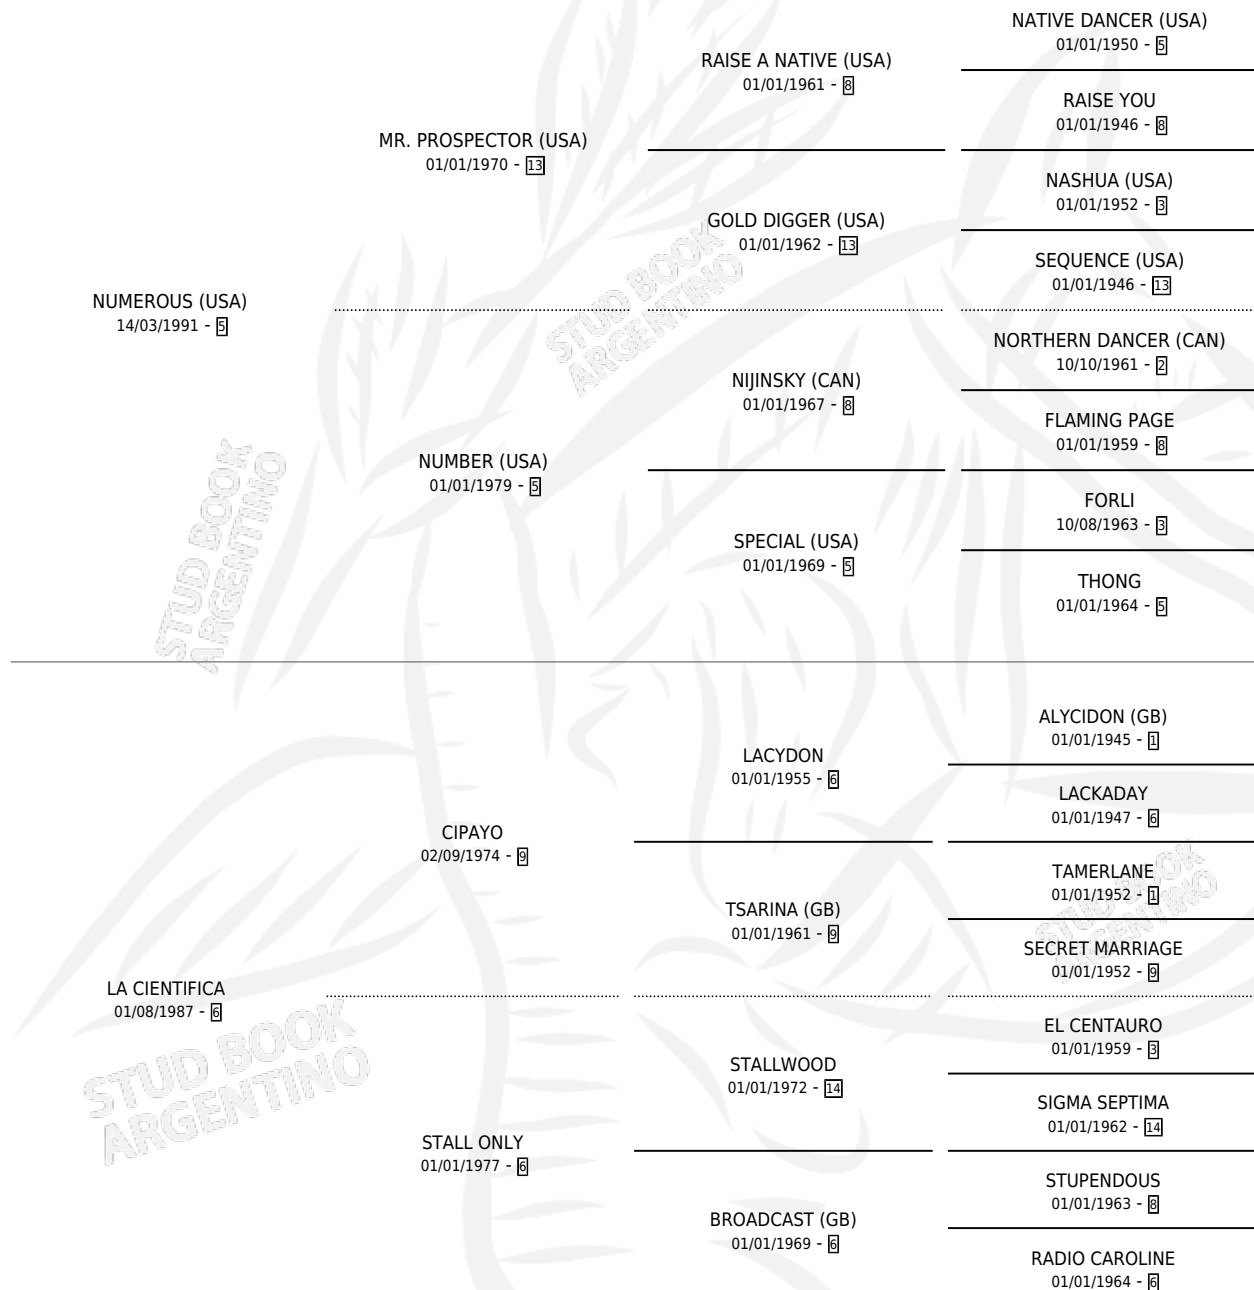

MISS CURIE

por **NUMEROUS (USA)** y **LA CIENTIFICA** por **CIPAYO**

Argentina · Hembra · Zaino · SP · 26/10/1998
Familia 6-e · Volumen 36

ESTADO

TIPIFICACIÓN SANGUÍNEA	✓
TIPIFICACIÓN POR ADN	✓
PASAPORTE	X
IDENTIFICACIÓN POR MICROCHIP	X
REPRODUCTOR	✓

Lugar de nacimiento: Firmamento

Criador: Firmamento

~

HIJOS

	MACHOS	HEMBRAS
7 NACIERON	3	4
5 CORRIERON	2	3
5 GANARON	2	3
0 GANADORES CL	0 GANADORES GR	0 GANADORES G1

PEDIGREE

S

cimientos 7 / Efectividad 63.64%

PADRILLO	PRODUCTO	CRIADOR	1ER SERVICIO	ÚLTIMO SERVICIO
SUGGESTIVE BOY	∅		21/08/2015	16/10/2015
MISS CURIE	∅		06/10/2014	07/10/2014
EMPEROR JONES (USA)	HAY MAMITA (H Z, 24/10/2011)	EL TREBOL	03/11/2010	03/11/2010
EMPEROR JONES (USA)	CURIE EMPEROR (M Z, 13/08/2010) •MURIÓ EL 06/12/2010•	FIRMAMENTO	10/08/2009	27/08/2009
VAL ROYAL (FR)	CURI ROYALE (H Z, 02/11/2008)	FIRMAMENTO	14/08/2007	26/11/2007
HONOUR AND GLORY (USA)	∅		06/08/2006	13/09/2006
EMPEROR JONES (USA)	∅		17/10/2005	06/12/2005
EMPEROR JONES (USA)	CURI EMPER (H Z, 21/09/2005)	FIRMAMENTO	27/09/2004	21/10/2004
EMPEROR JONES (USA)	CURIUS EMPEROR (M Z, 03/09/2004)	FIRMAMENTO	20/09/2003	20/09/2003
PARADE MARSHAL (USA)	CURI PARADE (M Z, 11/09/2003) •MURIÓ EL 24/01/2011•	FIRMAMENTO	28/09/2002	28/09/2002
PARADE MARSHAL (USA)	CUT PARADE (H Z, 25/07/2002) •MURIÓ EL 22/05/2025•	FIRMAMENTO	18/08/2001	18/08/2001