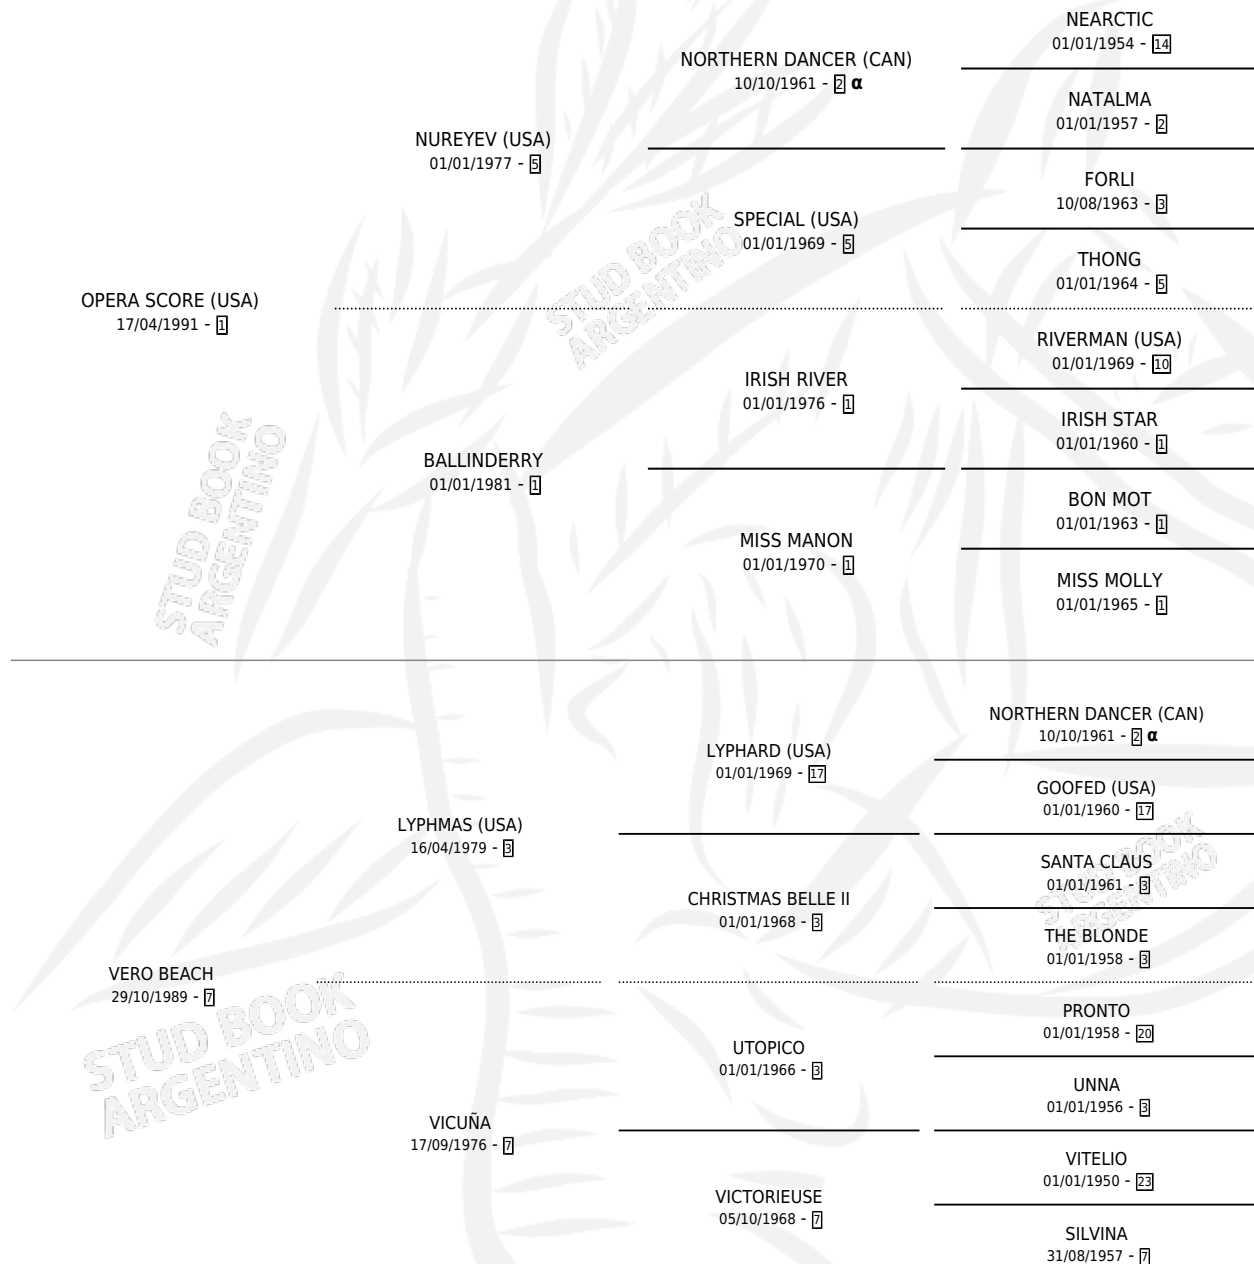

VERIDICO

por OPERA SCORE (USA) y VERO BEACH por LYPHMAS (USA)

Argentina · Macho · Zaino · SP · 05/11/1998
Familia 7 · Volumen 36

ESTADO

TIPIFICACIÓN SANGUÍNEA	✓
TIPIFICACIÓN POR ADN	X
PASAPORTE	X
IDENTIFICACIÓN POR MICROCHIP	X
REPRODUCTOR	X

Lugar de nacimiento: Abolengo
Criador: Abolengo

PEDIGREE

INBREEDING : α