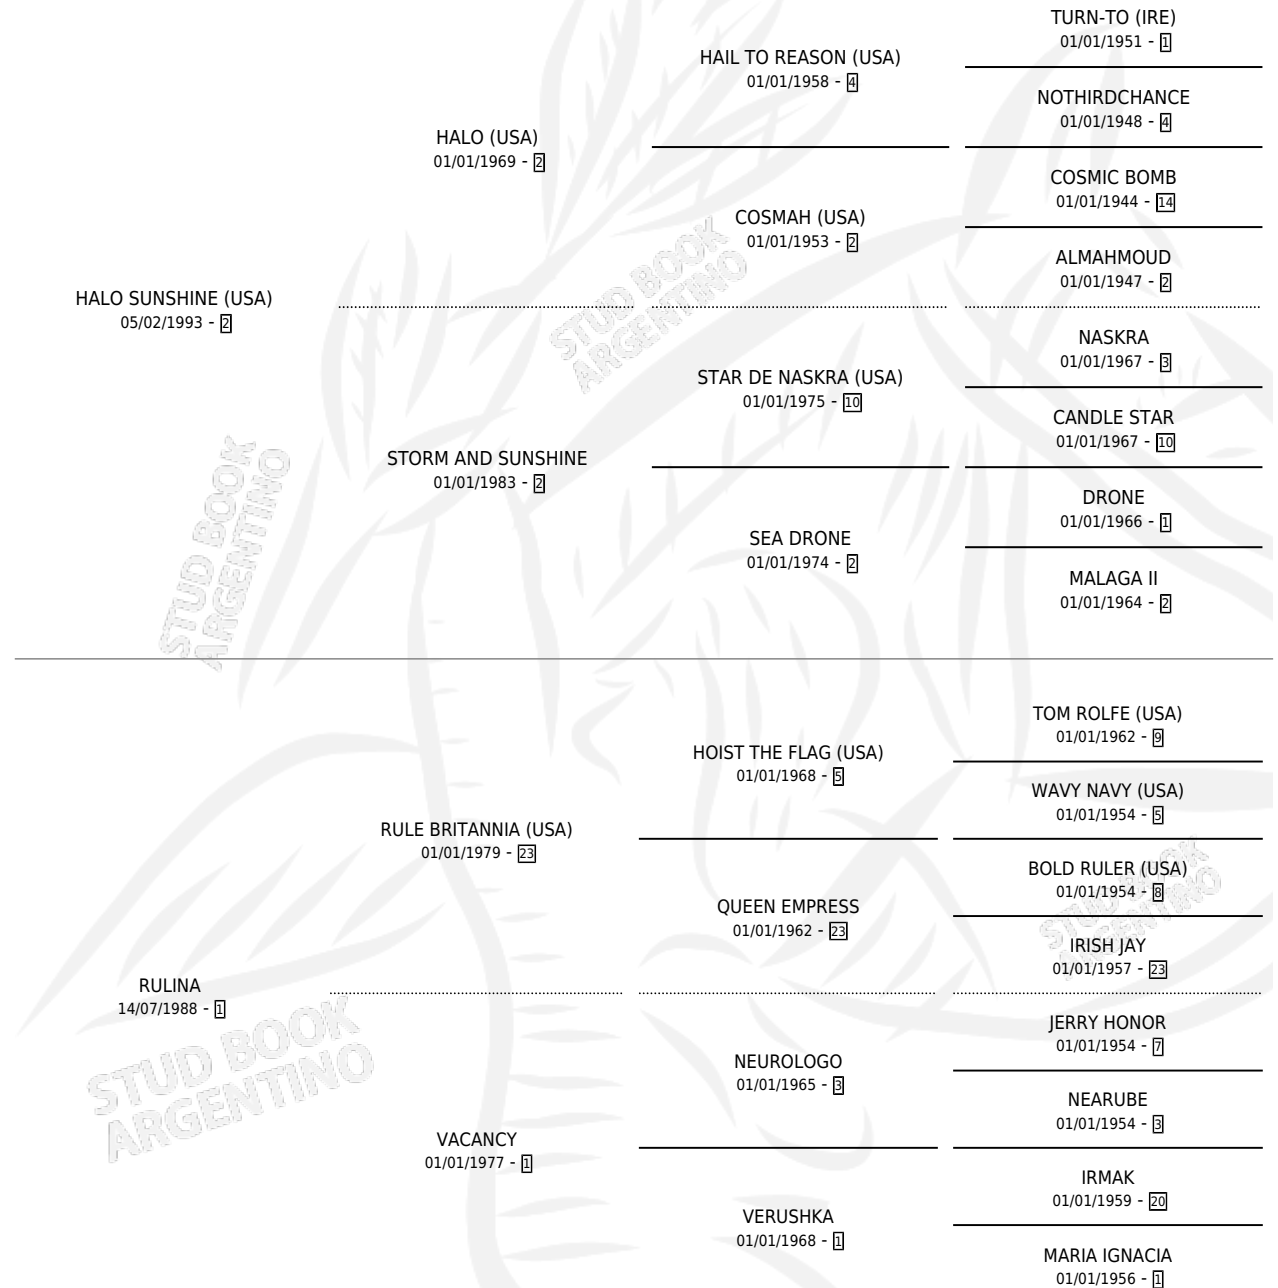

RUGER

por HALO SUNSHINE (USA) y RULINA por RULE
BRITANNIA (USA)

Argentina · Macho · Zaino · SP · 03/11/1998
Familia 1-e · Volumen 36

ESTADO

TIPIFICACIÓN SANGUÍNEA	✓
TIPIFICACIÓN POR ADN	X
PASAPORTE	X
IDENTIFICACIÓN POR MICROCHIP	X
REPRODUCTOR	X

Lugar de nacimiento: Abolengo

Criador: Abolengo

PEDIGREE

CAMPAÑA

Solo carreras oficiales de Argentina

POR EDAD

EDAD	CC	1°	2°	3°	4°	5°	NP	CLC	CLG	CLCG1	CLGG1	IMPORTE	GANANCIA / CC
3 AÑOS	2	0	0	0	0	0	2	0	0	0	0	\$0	\$0
4 AÑOS	1	0	0	0	0	0	1	0	0	0	0	\$0	\$0
TOTALES	3	0	0	0	0	0	3	0	0	0	0	\$0	\$0
%		0.0%	0.0%	0.0%	0.0%	0.0%	100%	0.0%	0.0%	0.0%	0.0%		