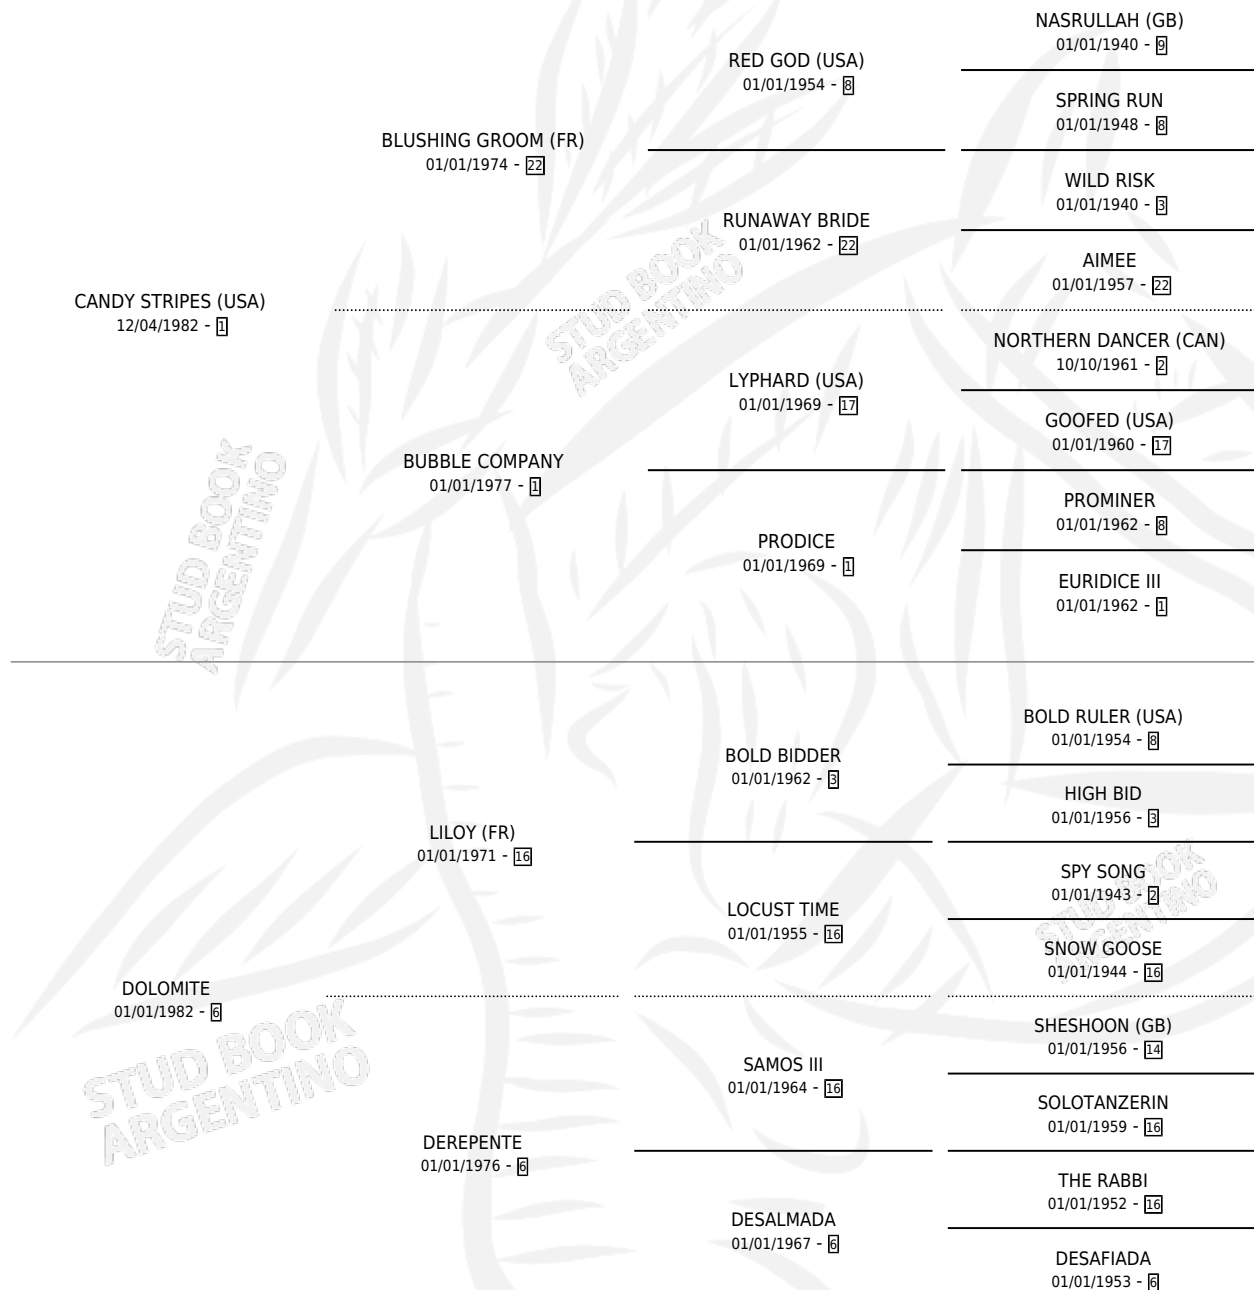

DOLCE CANDY

por **CANDY STRIPES (USA)** y **DOLOMITE** por **LILOY (FR)**

Argentina · Macho · Zaino · SP · 31/10/1998
Familia 6-a · Volumen 36

ESTADO

TIPIFICACIÓN SANGUÍNEA	✓
TIPIFICACIÓN POR ADN	X
PASAPORTE	X
IDENTIFICACIÓN POR MICROCHIP	X
REPRODUCTOR	X

Lugar de nacimiento: Abolengo

Criador: Abolengo

PEDIGREE