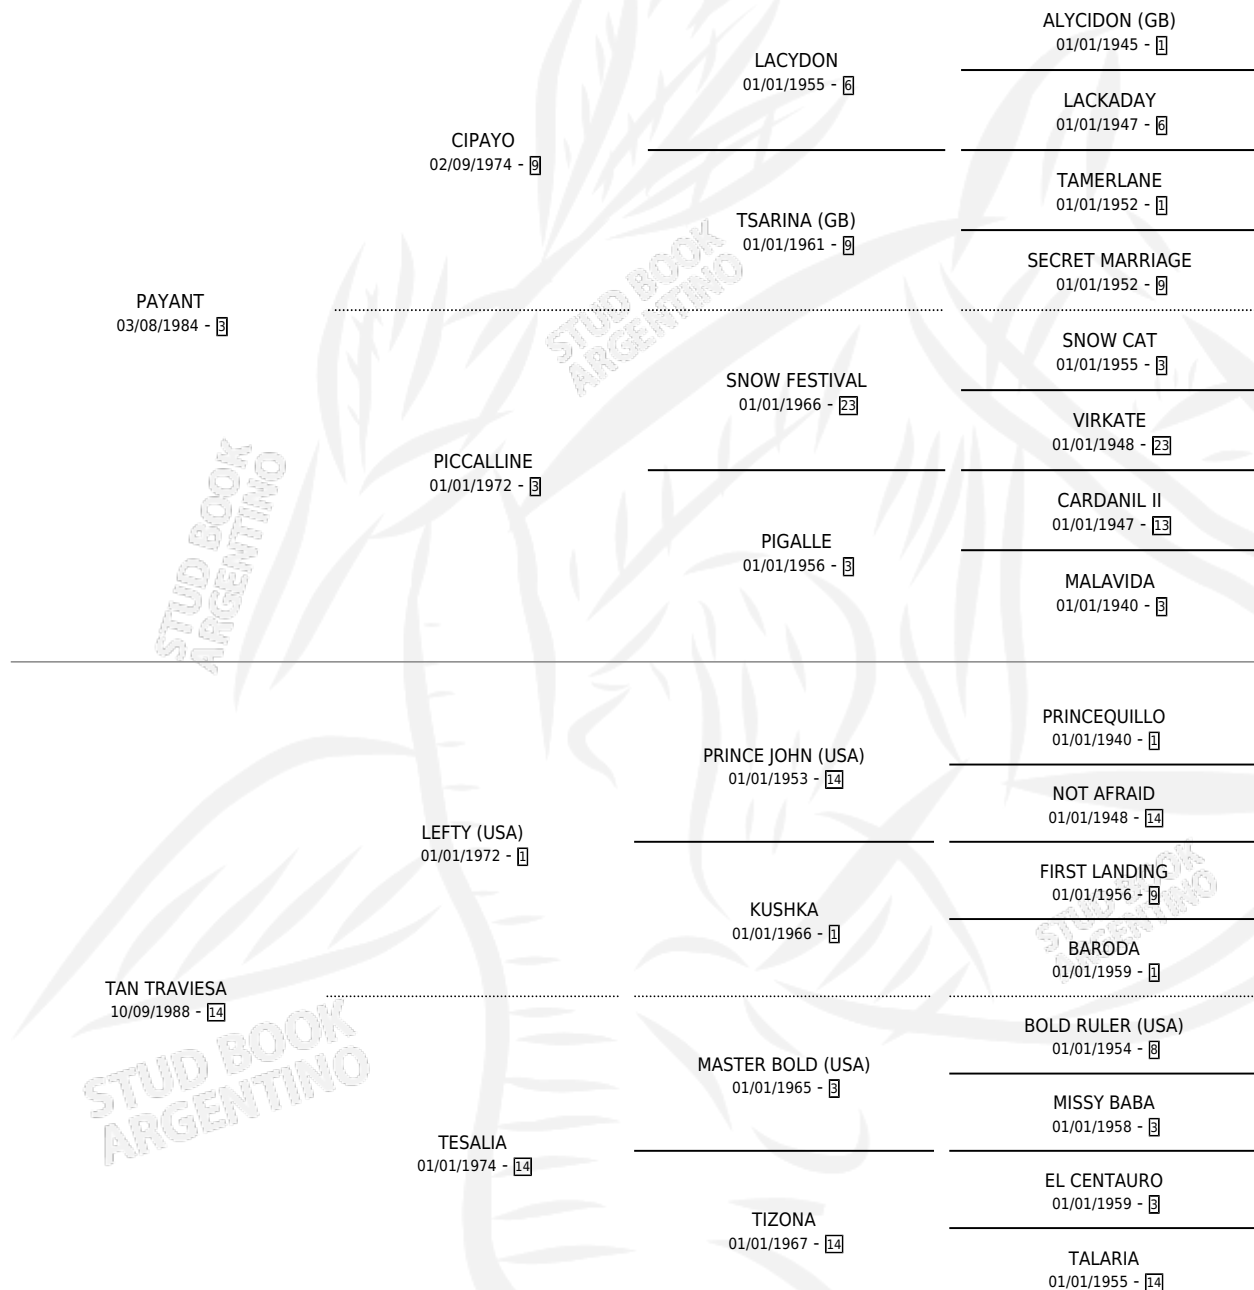

T A E L

por **PAYANT** y **TAN TRAVIESA** por **LEFTY (USA)**

Argentina · Macho · Zaino Doradillo · SP · 26/10/1998
Familia 14-a · Volumen 36

ESTADO

TIPIFICACIÓN SANGUÍNEA	✓
TIPIFICACIÓN POR ADN	X
PASAPORTE	X
IDENTIFICACIÓN POR MICROCHIP	X
REPRODUCTOR	X

Lugar de nacimiento: Las Ortigas

Criador: Las Ortigas

PEDIGREE

TAEL

Datos oficiales del Stud Book Argentino

Documento generado el 02/05/2026

studbook.org.ar