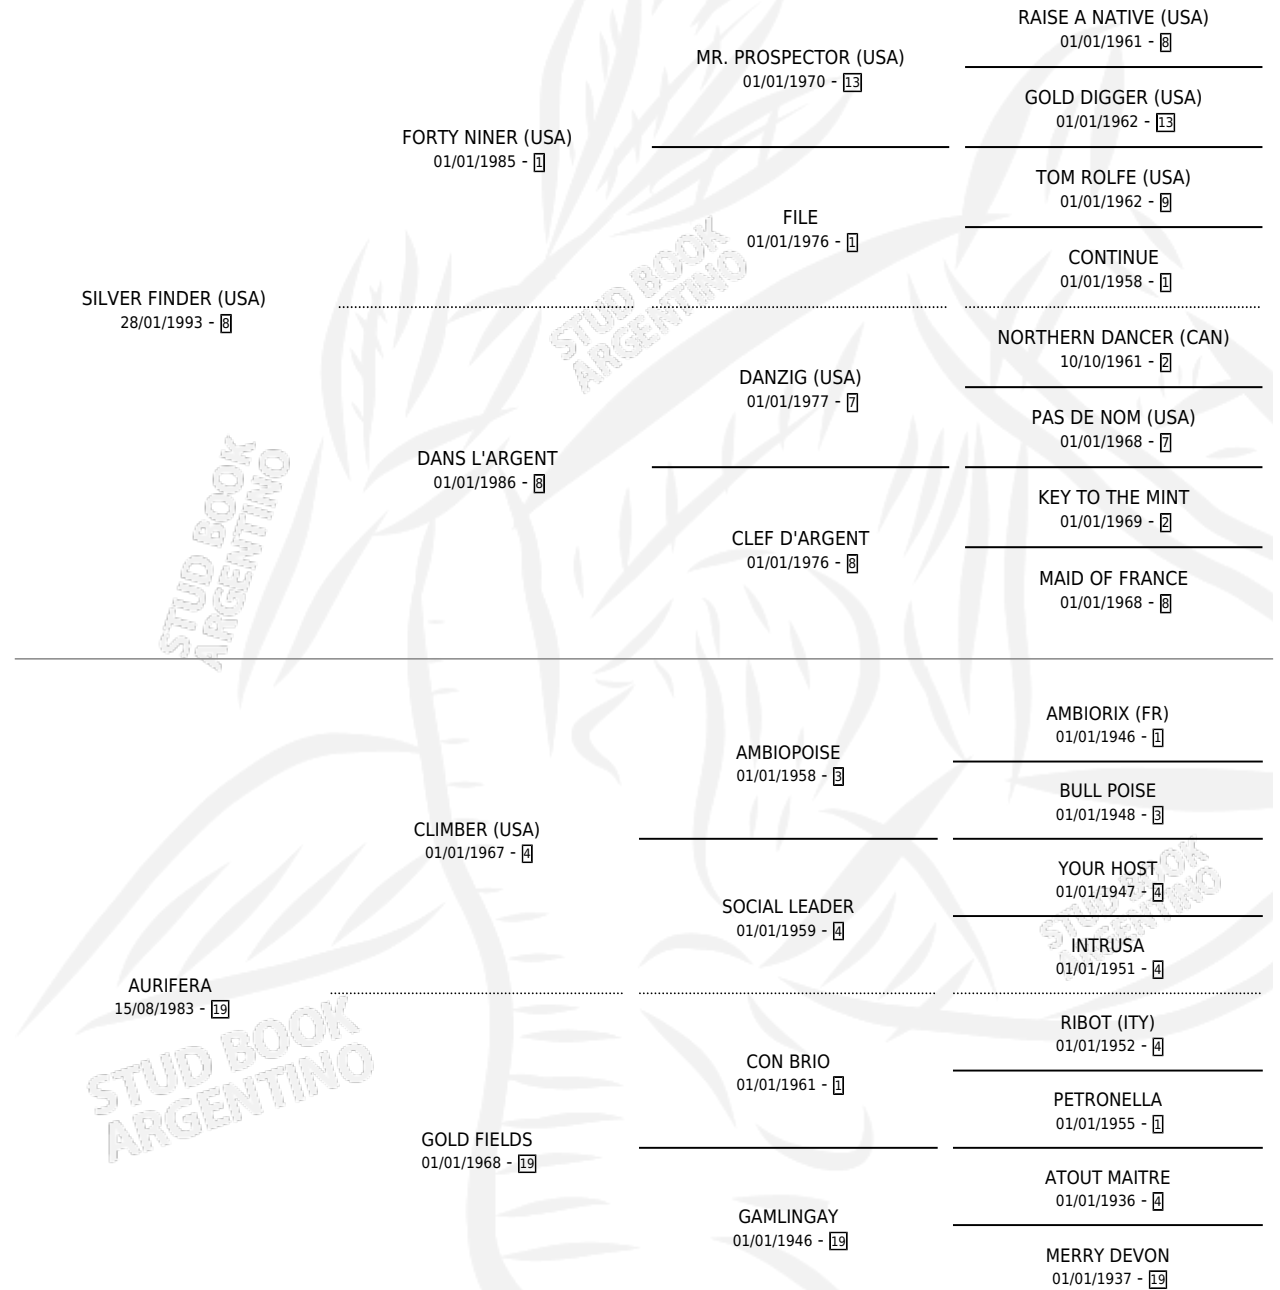

GOLD FINDER

por **SILVER FINDER (USA)** y **AURIFERA** por **CLIMBER (USA)**

Argentina · Hembra · Zaino Doradillo · SP · 28/10/1998
Familia 19-c · Volumen 36

ESTADO

TIPIFICACIÓN SANGUÍNEA	✓
TIPIFICACIÓN POR ADN	✓
PASAPORTE	X
IDENTIFICACIÓN POR MICROCHIP	X
REPRODUCTOR	✓

Lugar de nacimiento: Don Yayo
Criador: Solveyra Eduardo Alfredo

~

HIJOS

	MACHOS	HEMBRAS
6 NACIERON	3	3
5 CORRIERON	3	2
3 GANARON	2	1

0	0	0
GANADORES CL	GANADORES GR	GANADORES G1

PEDIGREE

CAMPAÑA

Solo carreras oficiales de Argentina