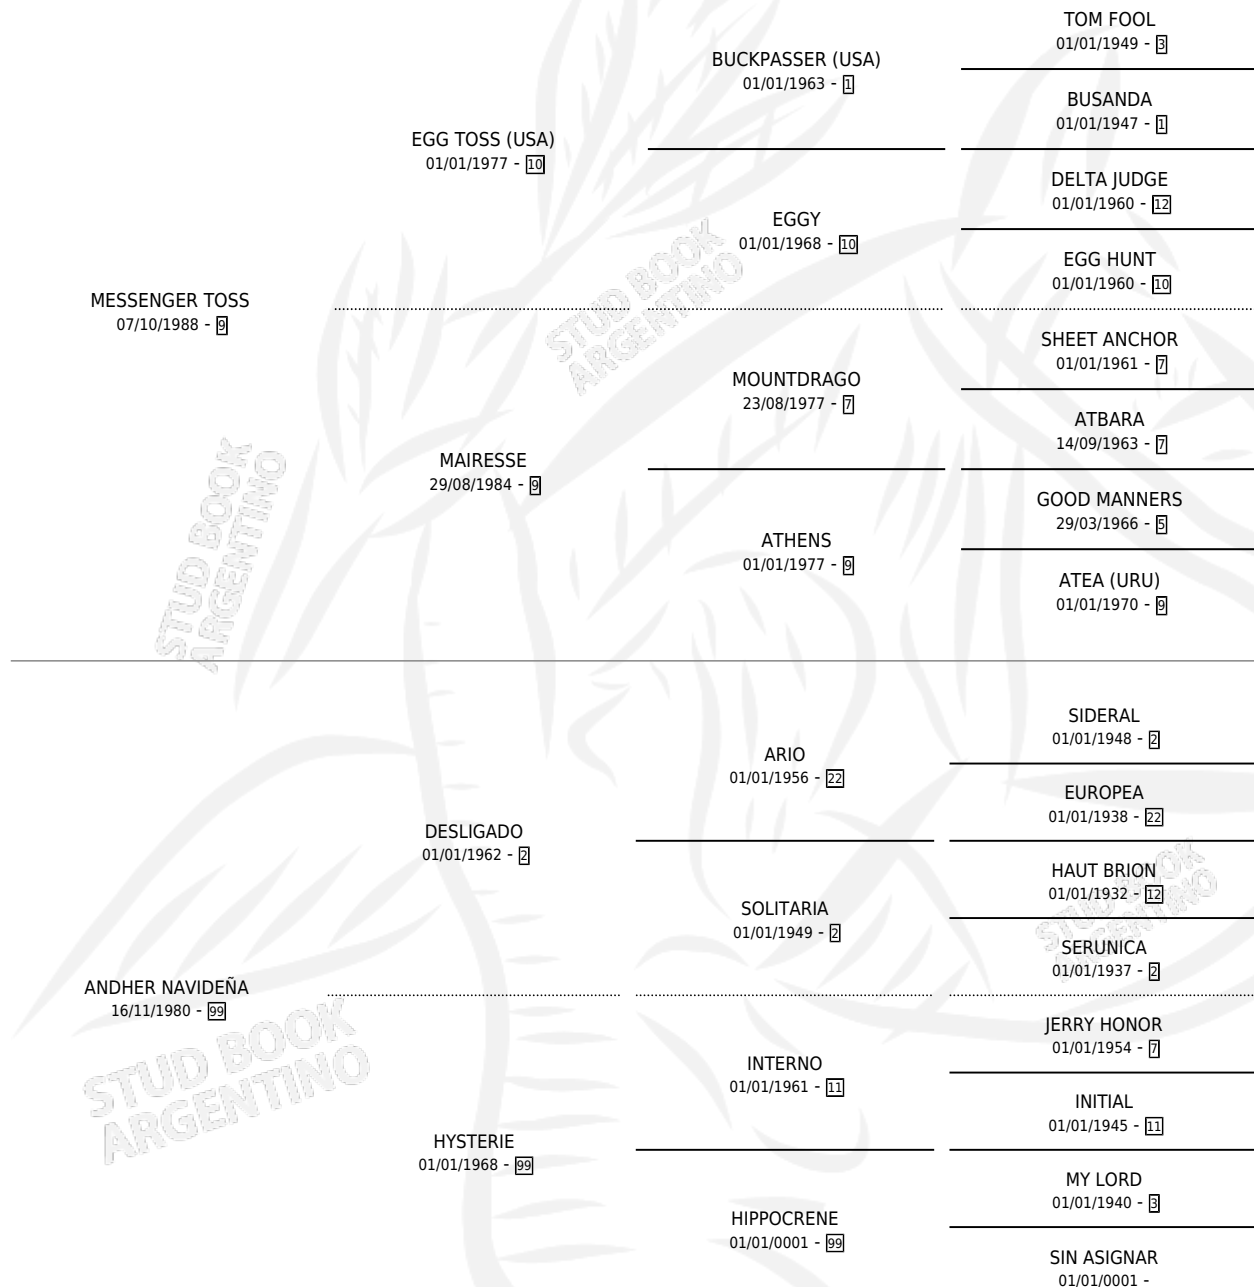

EL DISCOVERY

por **MESSENGER TOSS** y **ANDHER NAVIDEÑA** por **DESLIGADO**

Argentina · Macho · Zaino Doradillo · SP · 26/10/1998
Familia 99 · Volumen 36

ESTADO

TIPIFICACIÓN SANGUÍNEA	X
TIPIFICACIÓN POR ADN	X
PASAPORTE	X
IDENTIFICACIÓN POR MICROCHIP	X
REPRODUCTOR	X

Lugar de nacimiento: Los Mimbres

Criador: Sin dato

PEDIGREE

EL DISCOVERY

Datos oficiales del Stud Book Argentino

Documento generado el 21/07/2025

studbook.org.ar