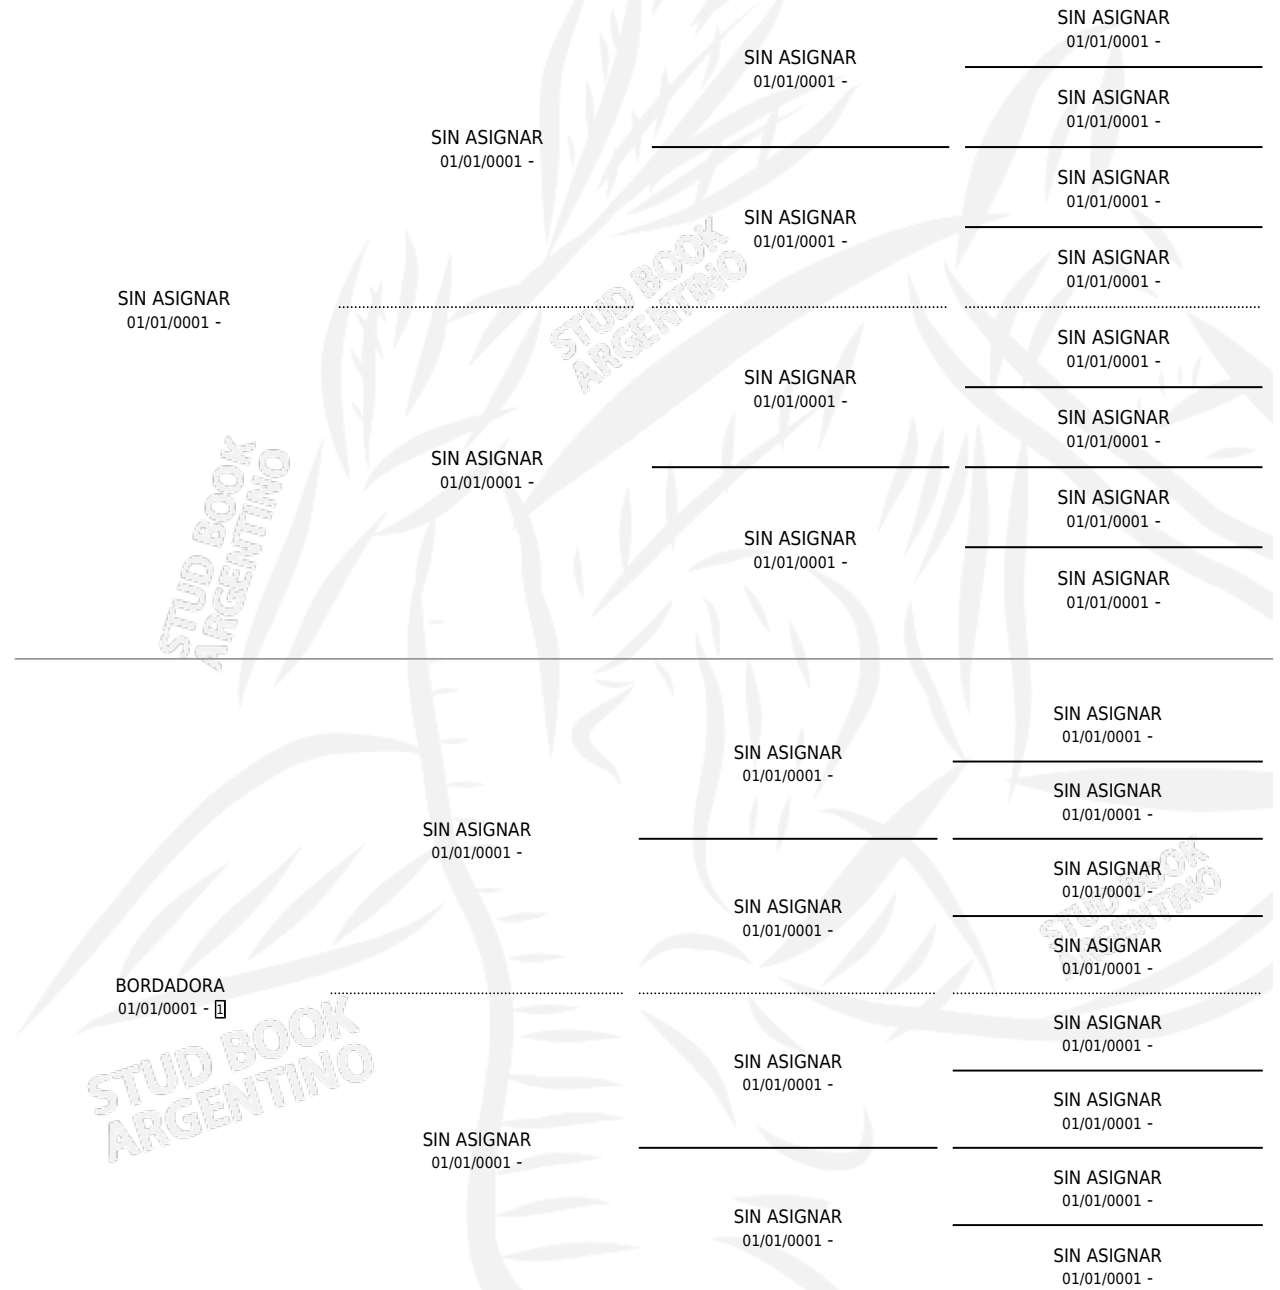

ALIDADE

por SIN ASIGNAR y BORDADORA por SIN ASIGNAR

Argentina · Hembra · Alazan · SP · 01/01/1961
Familia 1 · Volumen 24

ESTADO

TIPIFICACIÓN SANGUÍNEA	X
TIPIFICACIÓN POR ADN	X
PASAPORTE	X
IDENTIFICACIÓN POR MICROCHIP	X
REPRODUCTOR	X

Lugar de nacimiento: Campo particular

Criador: Sin dato

~

HIJOS

	MACHOS	HEMBRAS
1 NACIERON	0	1
SIN ACTUACIONES		

PEDIGREE

ALIDADE

Datos oficiales del Stud Book Argentino