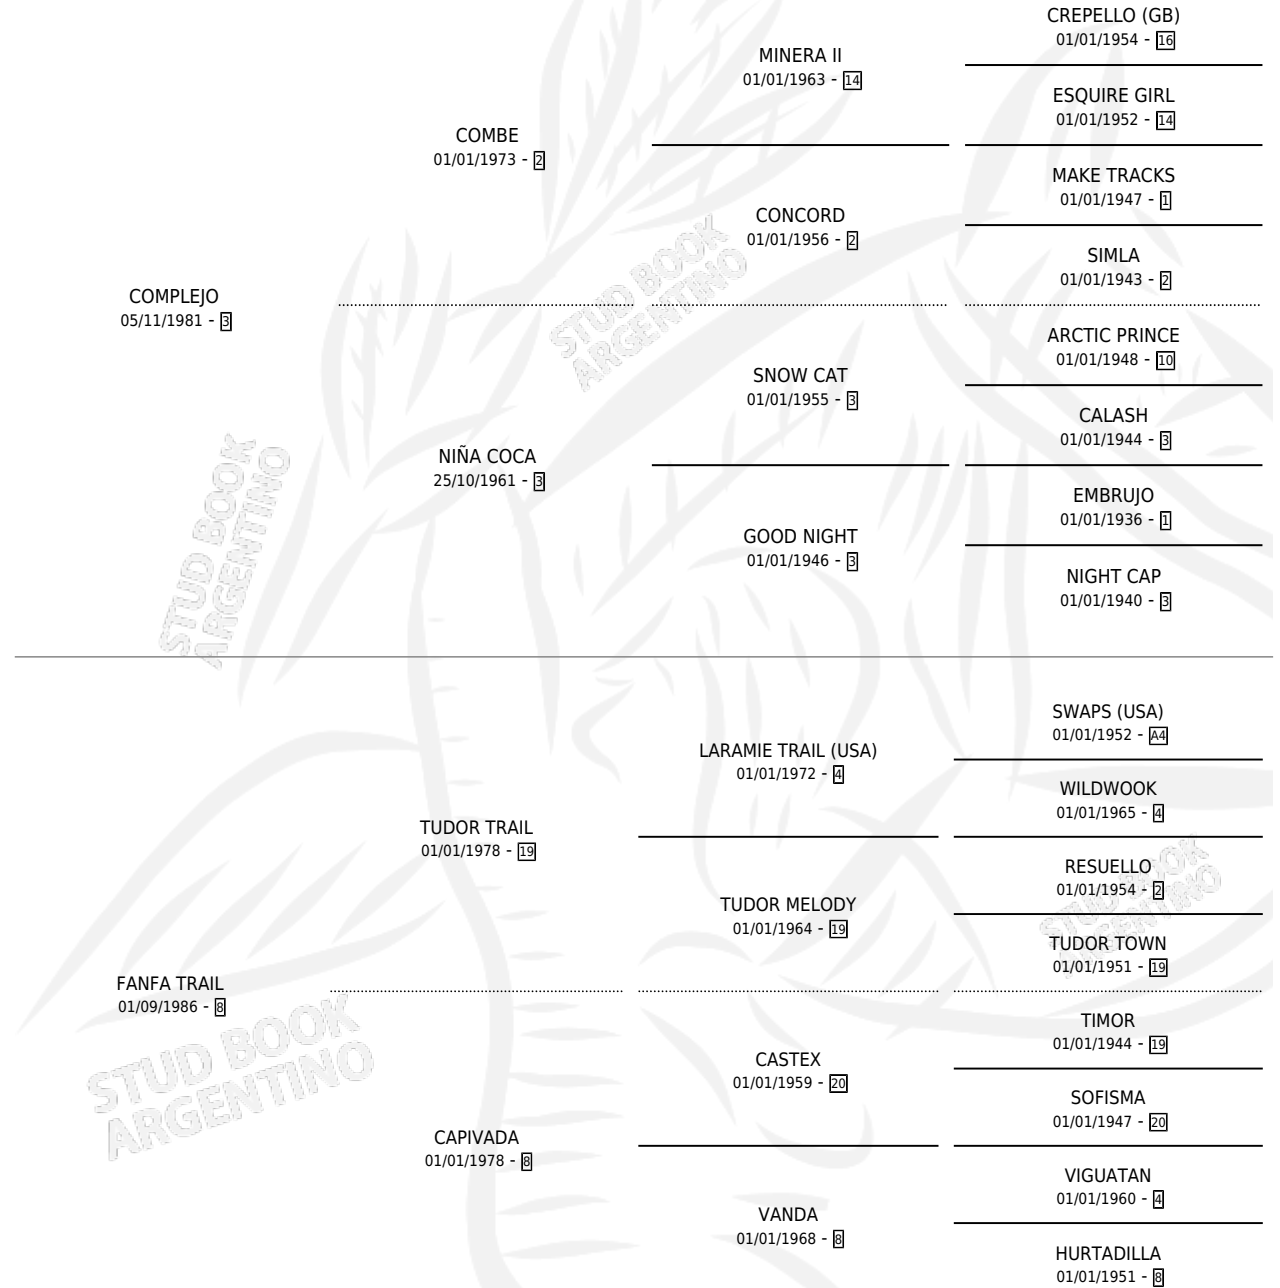

CON NEGRO

por COMPLEJO y FANFA TRAIL por TUDOR TRAIL

Argentina · Macho · Zaino · SP · 11/10/1998
Familia 8 · Volumen 36

ESTADO

TIPIFICACIÓN SANGUÍNEA	X
TIPIFICACIÓN POR ADN	X
PASAPORTE	X
IDENTIFICACIÓN POR MICROCHIP	X
REPRODUCTOR	X

Lugar de nacimiento: Mi Complejo

Criador: Sin dato

PEDIGREE

CAMPAÑA

Solo carreras oficiales de Argentina

POR EDAD

EDAD	CC	1°	2°	3°	4°	5°	NP	CLC	CLG	CLCG1	CLGG1	IMPORTE	GANANCIA / CC
2 AÑOS	1	0	0	0	0	0	1	0	0	0	0	\$0	\$0
TOTALES	1	0	0	0	0	0	1	0	0	0	0	\$0	\$0
%		0.0%	0.0%	0.0%	0.0%	0.0%	100%	0.0%	0.0%	0.0%	0.0%		