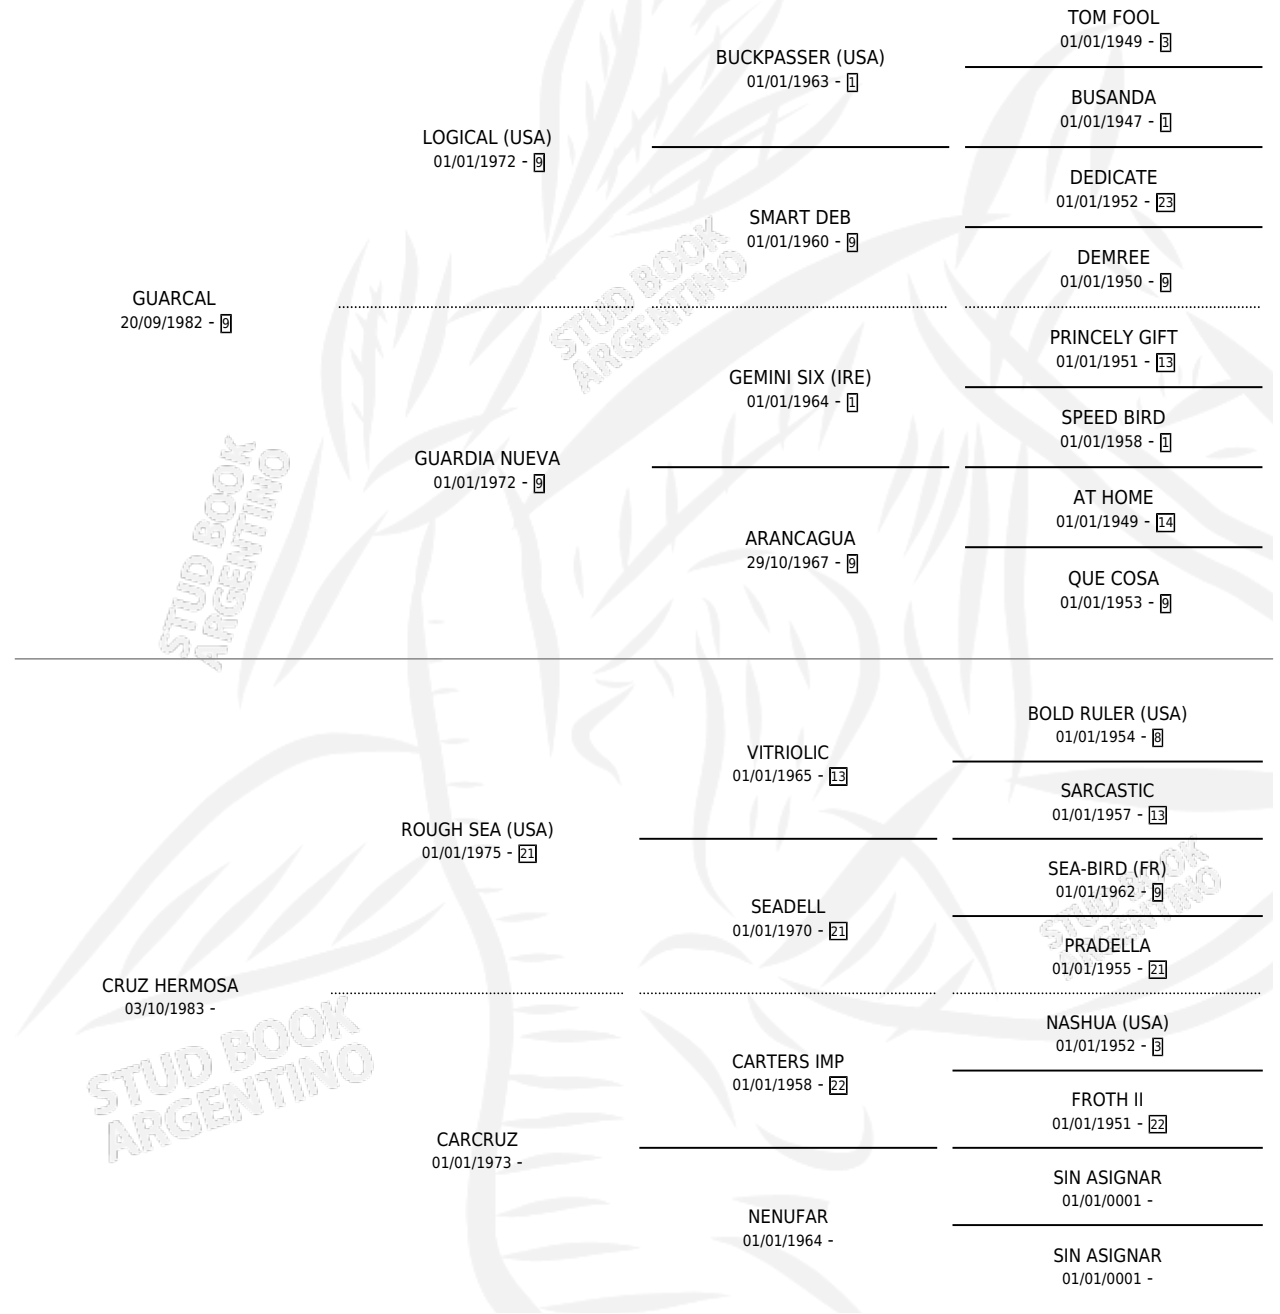

GUANO

por **GUARCAL** y **CRUZ HERMOSA** por **ROUGH SEA (USA)**

Argentina · Macho · Zaino · SP · 15/11/1998
Familia · Volumen 36

ESTADO

TIPIFICACIÓN SANGUÍNEA	✓
TIPIFICACIÓN POR ADN	X
PASAPORTE	X
IDENTIFICACIÓN POR MICROCHIP	X
REPRODUCTOR	X

Lugar de nacimiento: El Rebenque

Criador: Sin dato

PEDIGREE

GUANO

Datos oficiales del Stud Book Argentino

Documento generado el 15/05/2026

studbook.org.ar