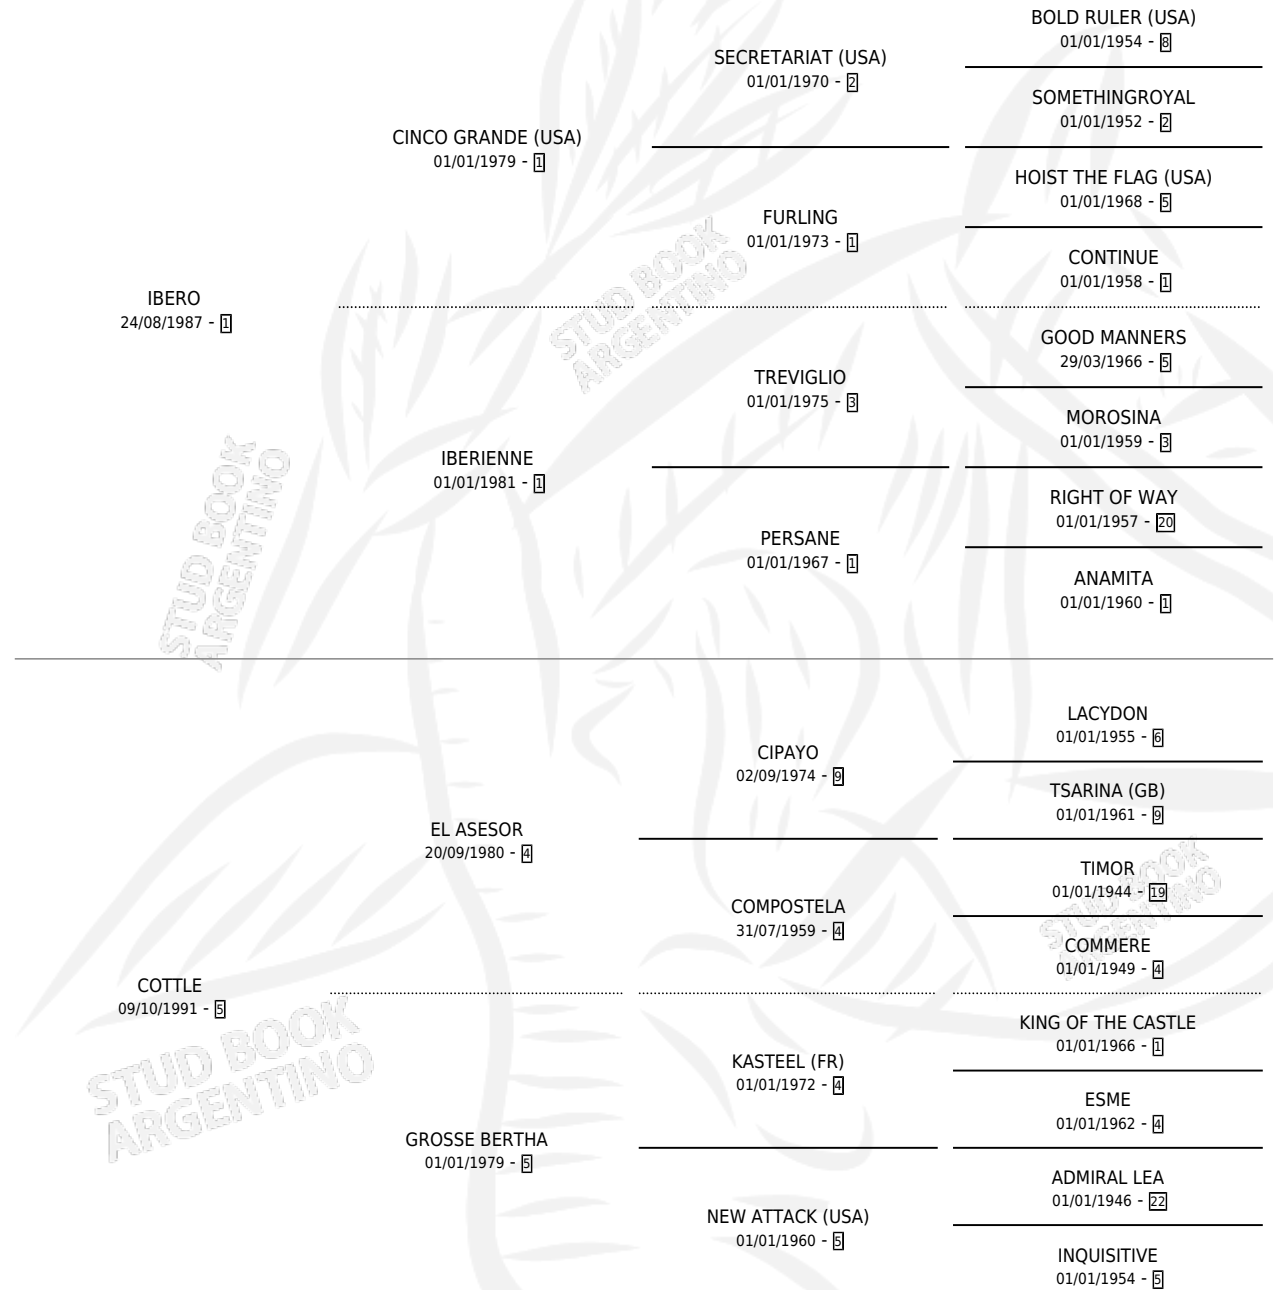

COTTAGE

por **IBERO** y **COTTLE** por **EL ASESOR**

Argentina · Macho · Zaino Negro · SP · 19/10/1998
Familia 5-j · Volumen 36

ESTADO

TIPIFICACIÓN SANGUÍNEA	✓
TIPIFICACIÓN POR ADN	X
PASAPORTE	X
IDENTIFICACIÓN POR MICROCHIP	X
REPRODUCTOR	X

Lugar de nacimiento: San Ignacio De Loyola

Criador: Sin dato

PEDIGREE

EXPORTACIÓN / IMPORTACIÓN

FECHA	MOVIMIENTO	PAÍS
11/10/2001	EXPORTADO	ESTADOS UNIDOS

~

CAMPAÑA

Solo carreras oficiales de Argentina