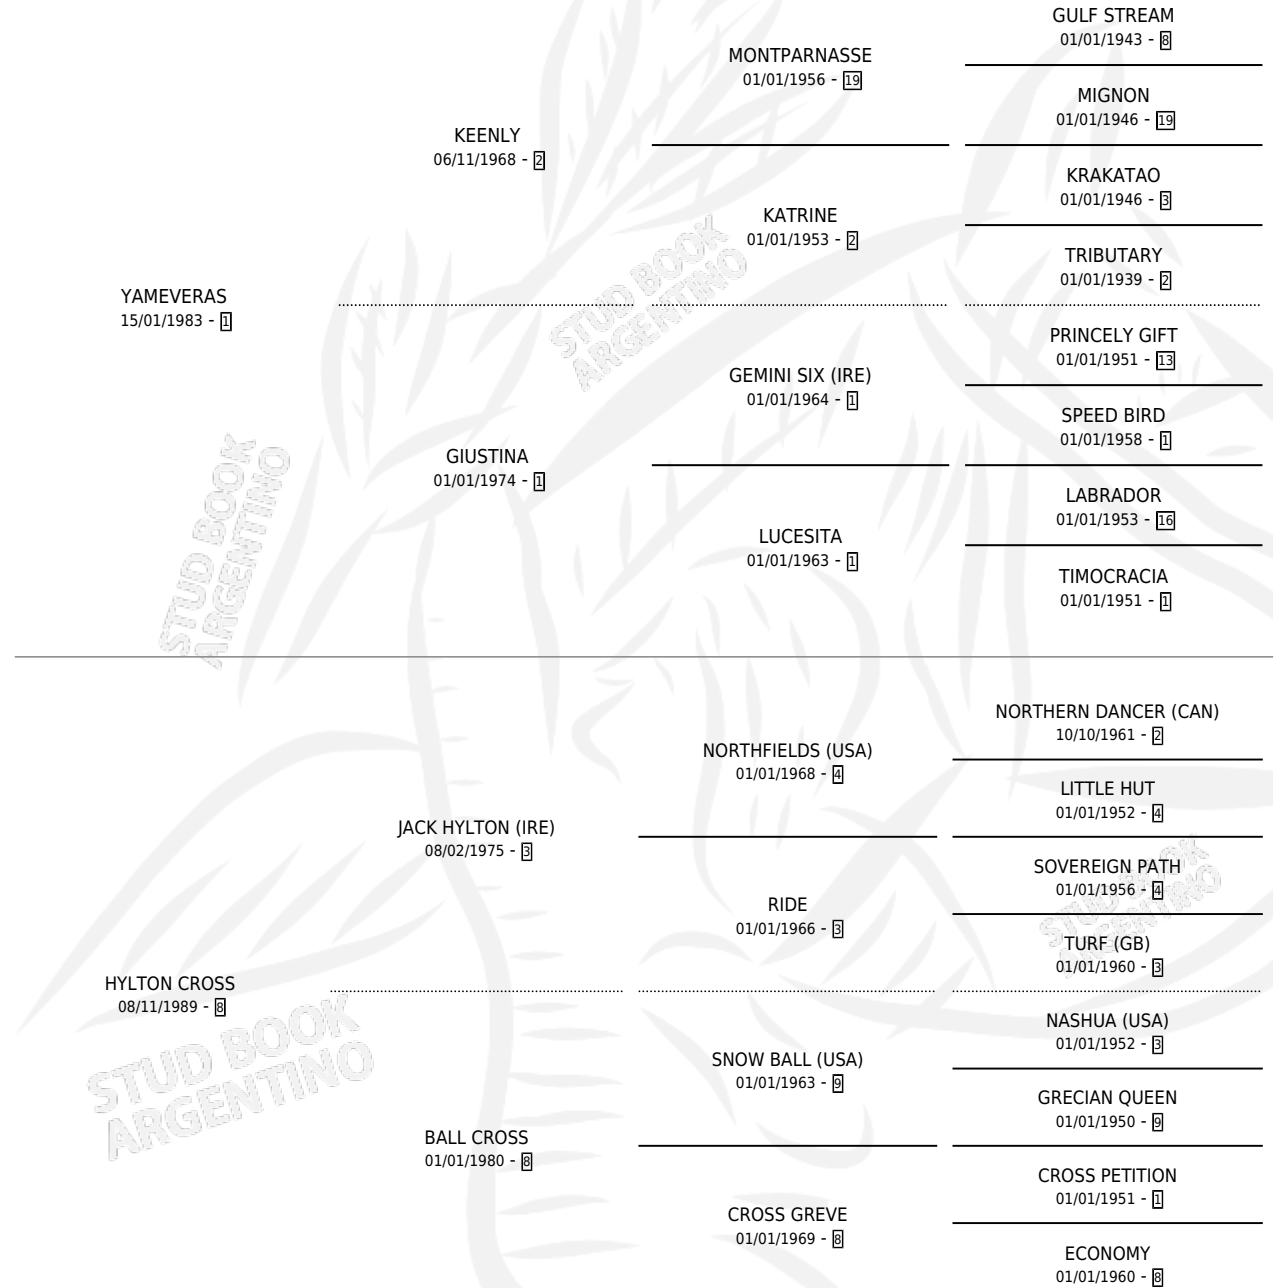

YAMEHYLTON

por YAMEVERAS y HYLTON CROSS por JACK HYLTON (IRE)

Argentina · Hembra · Zaino · SP · 04/11/1998
Familia 8-i · Volumen 36

ESTADO

TIPIFICACIÓN SANGUÍNEA	✓
TIPIFICACIÓN POR ADN	X
PASAPORTE	X
IDENTIFICACIÓN POR MICROCHIP	X
REPRODUCTOR	X

Lugar de nacimiento: Las Cuatro Z
Criador: Las Cuatro Z

PEDIGREE

CAMPAÑA

Solo carreras oficiales de Argentina

POR EDAD

EDAD	CC	1°	2°	3°	4°	5°	NP	CLC	CLG	CLCG1	CLGG1	IMPORTE	GANANCIA / CC
4 AÑOS	2	0	0	0	0	0	2	0	0	0	0	\$0	\$0
TOTALES	2	0	0	0	0	0	2	0	0	0	0	\$0	\$0
%		0.0%	0.0%	0.0%	0.0%	0.0%	100%	0.0%	0.0%	0.0%	0.0%		