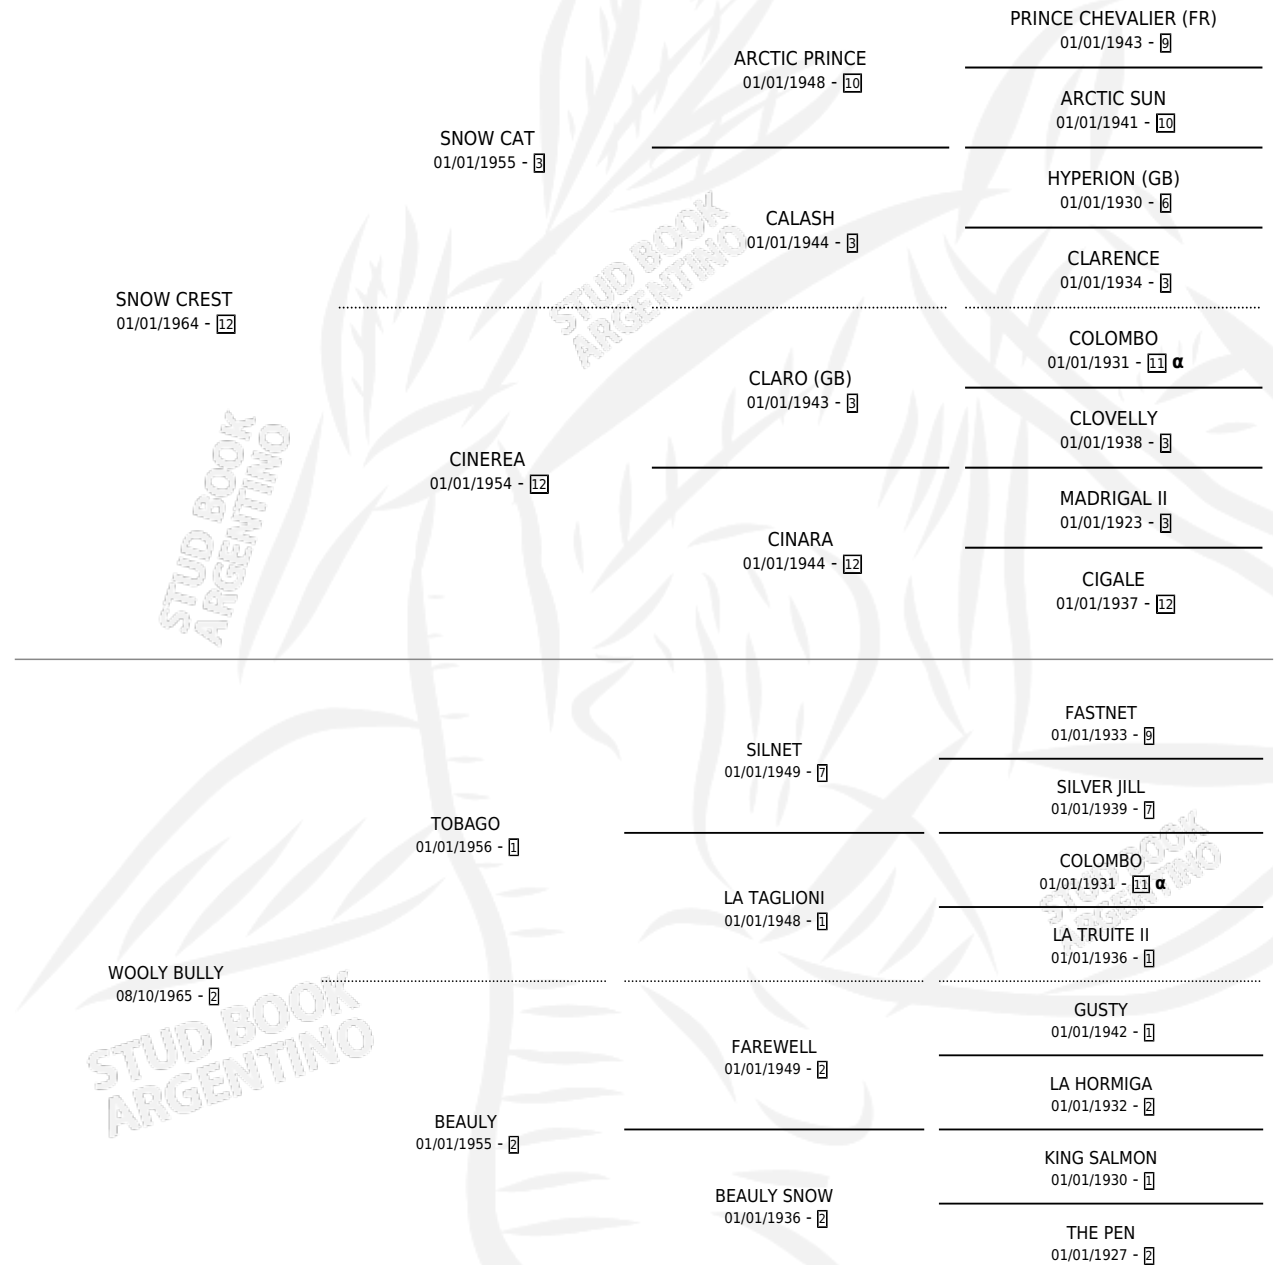

# WATSON CREST

por SNOW CREST y WOOLY BULLY por TOBAGO

Argentina · Macho · Alazan · SP · 20/09/1973  
Familia 2-b · Volumen 28

## ESTADO

TIPIFICACIÓN SANGUÍNEA	X
TIPIFICACIÓN POR ADN	X
PASAPORTE	X
IDENTIFICACIÓN POR MICROCHIP	X
REPRODUCTOR	X

**Lugar de nacimiento:** Campo particular

**Criador:** Sin dato

## PEDIGREE

INBREEDING : α