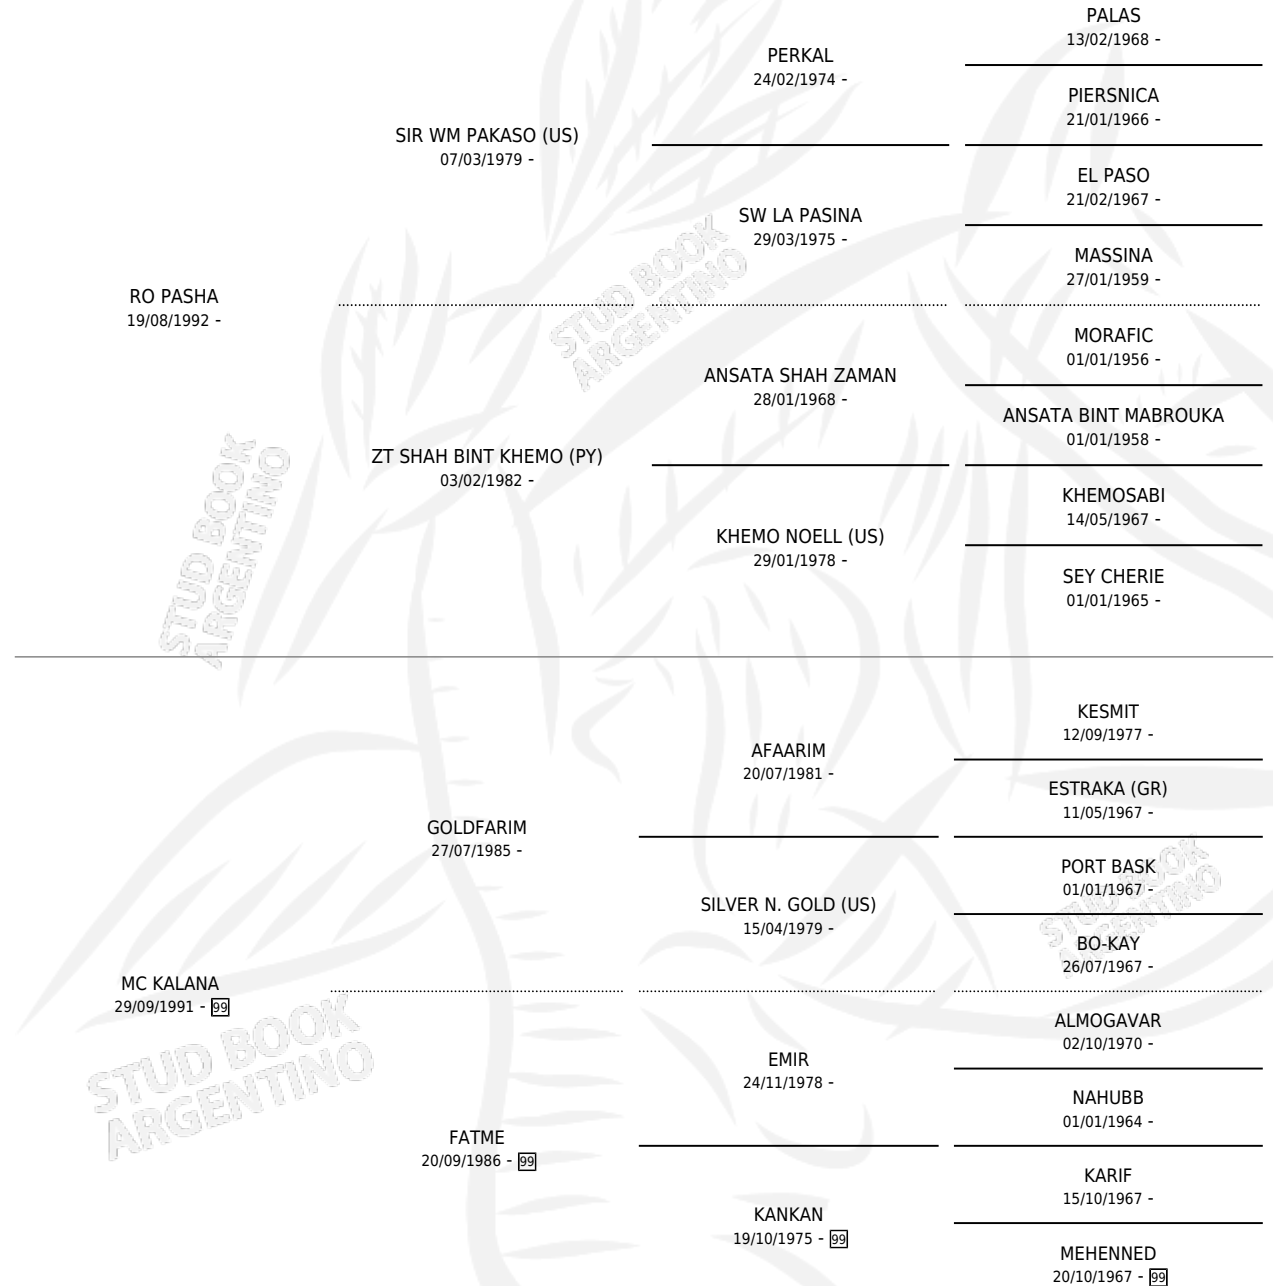

FUFI PASHA

por RO PASHA y MC KALANA por GOLDFARIM

Argentina · Hembra · Tordillo · AP · 23/11/1998
Familia 99 · Volumen 36

ESTADO

TIPIFICACIÓN SANGUÍNEA	X
TIPIFICACIÓN POR ADN	X
PASAPORTE	X
IDENTIFICACIÓN POR MICROCHIP	X
REPRODUCTOR	X

Lugar de nacimiento: Fupimigo

Criador: Fupimigo

PEDIGREE

FUFI PASHA

Datos oficiales del Stud Book Argentino

Documento generado el 10/05/2026

studbook.org.ar