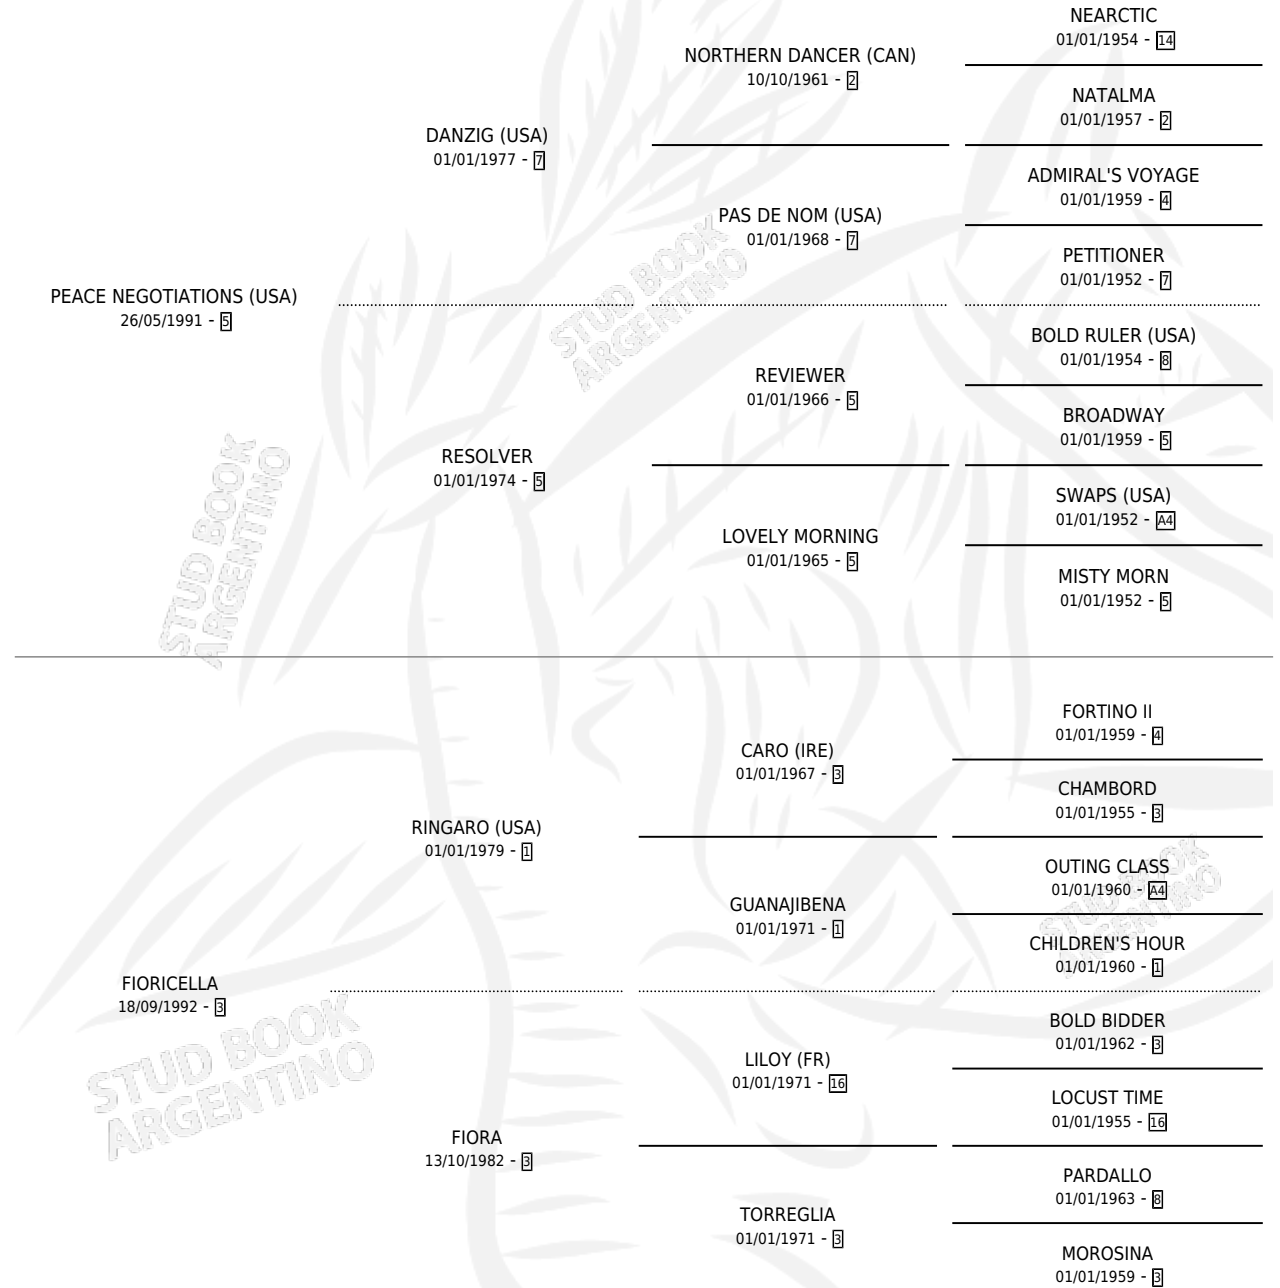

FIOR DI LATTE

por PEACE NEGOTIATIONS (USA) y FIORICELLA por RINGARO (USA)

Argentina · Macho · Zaino · SP · 13/11/1998
Familia 3-b · Volumen 36

ESTADO

TIPIFICACIÓN SANGUÍNEA	✓
TIPIFICACIÓN POR ADN	X
PASAPORTE	X
IDENTIFICACIÓN POR MICROCHIP	X
REPRODUCTOR	X

Lugar de nacimiento: San Lorenzo de Areco
Criador: Del Corral Victorica Carlos Julio

PEDIGREE

EXPORTACIÓN / IMPORTACIÓN

FECHA	MOVIMIENTO	PAÍS
08/02/2001	EXPORTADO	PARAGUAY

FIOR DI LATTE

Datos oficiales del Stud Book Argentino