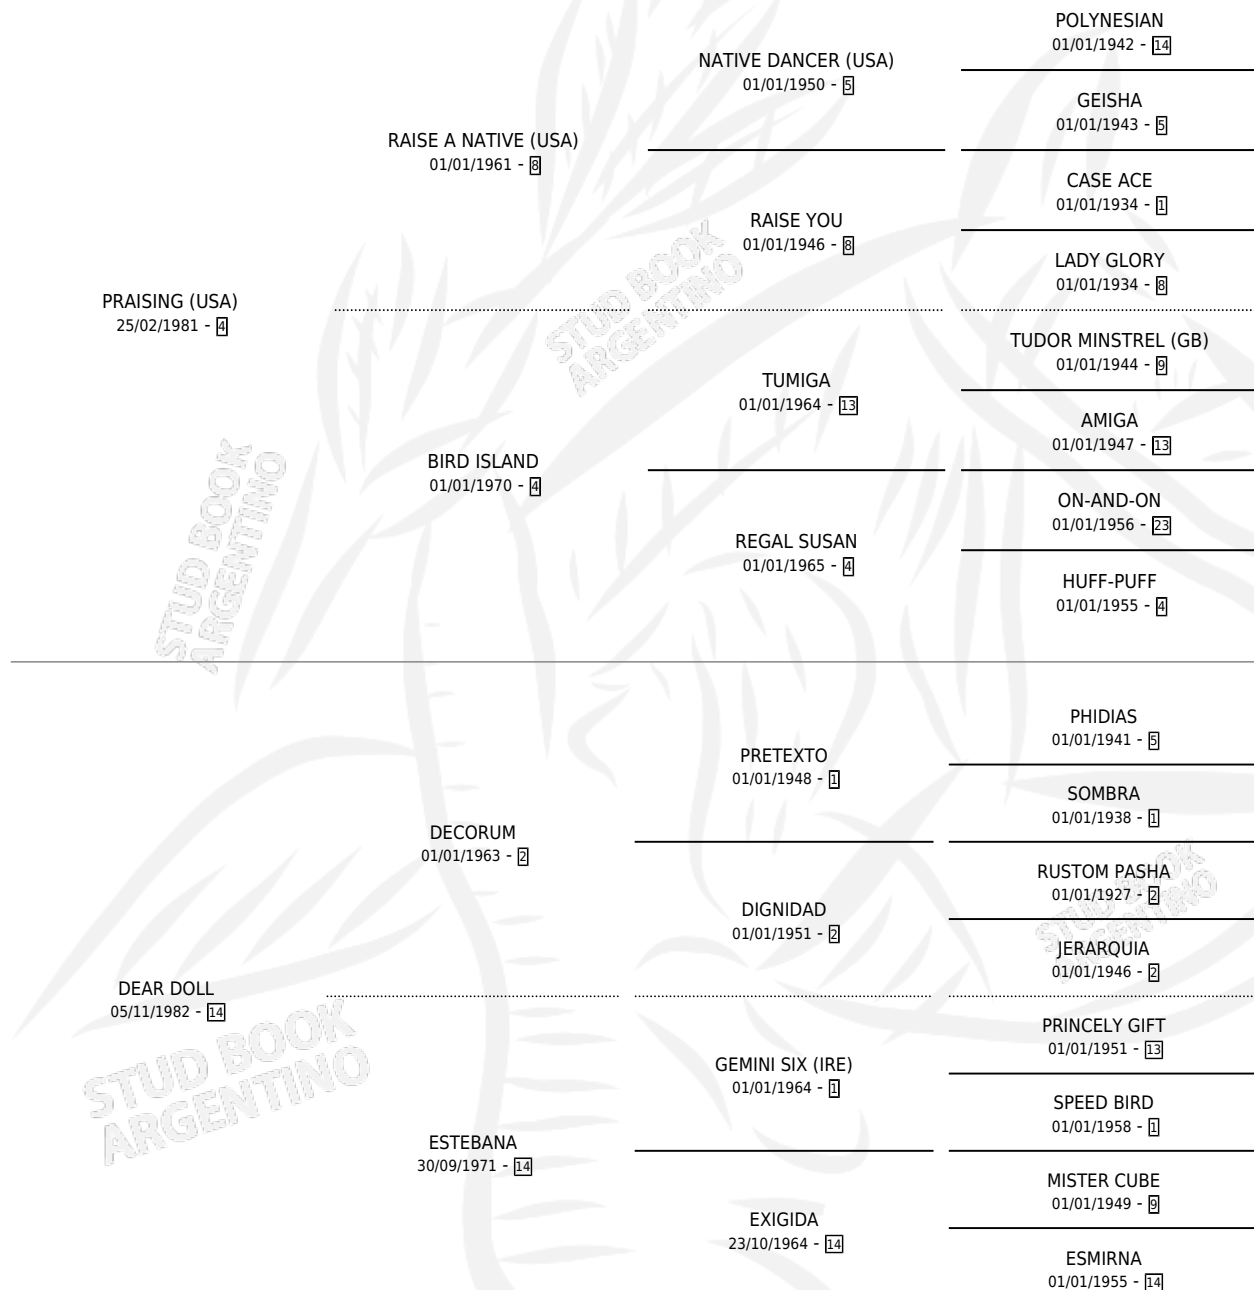

PATORUZEK

por **PRAISING (USA)** y **DEAR DOLL** por **DECORUM**

Argentina · Macho · Alazan · SP · 19/11/1998
Familia 14-a · Volumen 36

ESTADO

TIPIFICACIÓN SANGUÍNEA	✓
TIPIFICACIÓN POR ADN	✓
PASAPORTE	X
IDENTIFICACIÓN POR MICROCHIP	X
REPRODUCTOR	✓

Lugar de nacimiento: El Tala
Criador: El Ombucito

~

HIJOS

	MACHOS	HEMBRAS
6 NACIERON	3	3
1 CORRIERON	0	1

SIN ACTUACIONES

PEDIGREE

~

CAMPAÑA

Solo carreras oficiales de Argentina

POR EDAD

EDAD	CC	1°	2°	3°	4°	5°	NP	CLC	CLG	CLCG1	CLGG1	IMPORTE	GANANCIA / CC
2 AÑOS	3	1	1	0	1	0	0	1	0	0	0	\$17,000	\$5,667
3 AÑOS	10	1	1	1	1	1	5	1	0	1	0	\$8,244	\$824
4 AÑOS	9	1	1	2	0	1	4	0	0	0	0	\$6,485	\$721
TOTALES	22	3	3	3	2	2	9	2	0	1	0	\$31,729	\$1,442
%		13.6%	13.6%	13.6%	9.1%	9.1%	40.9%	9.1%	0.0%	50.0%	0.0%		