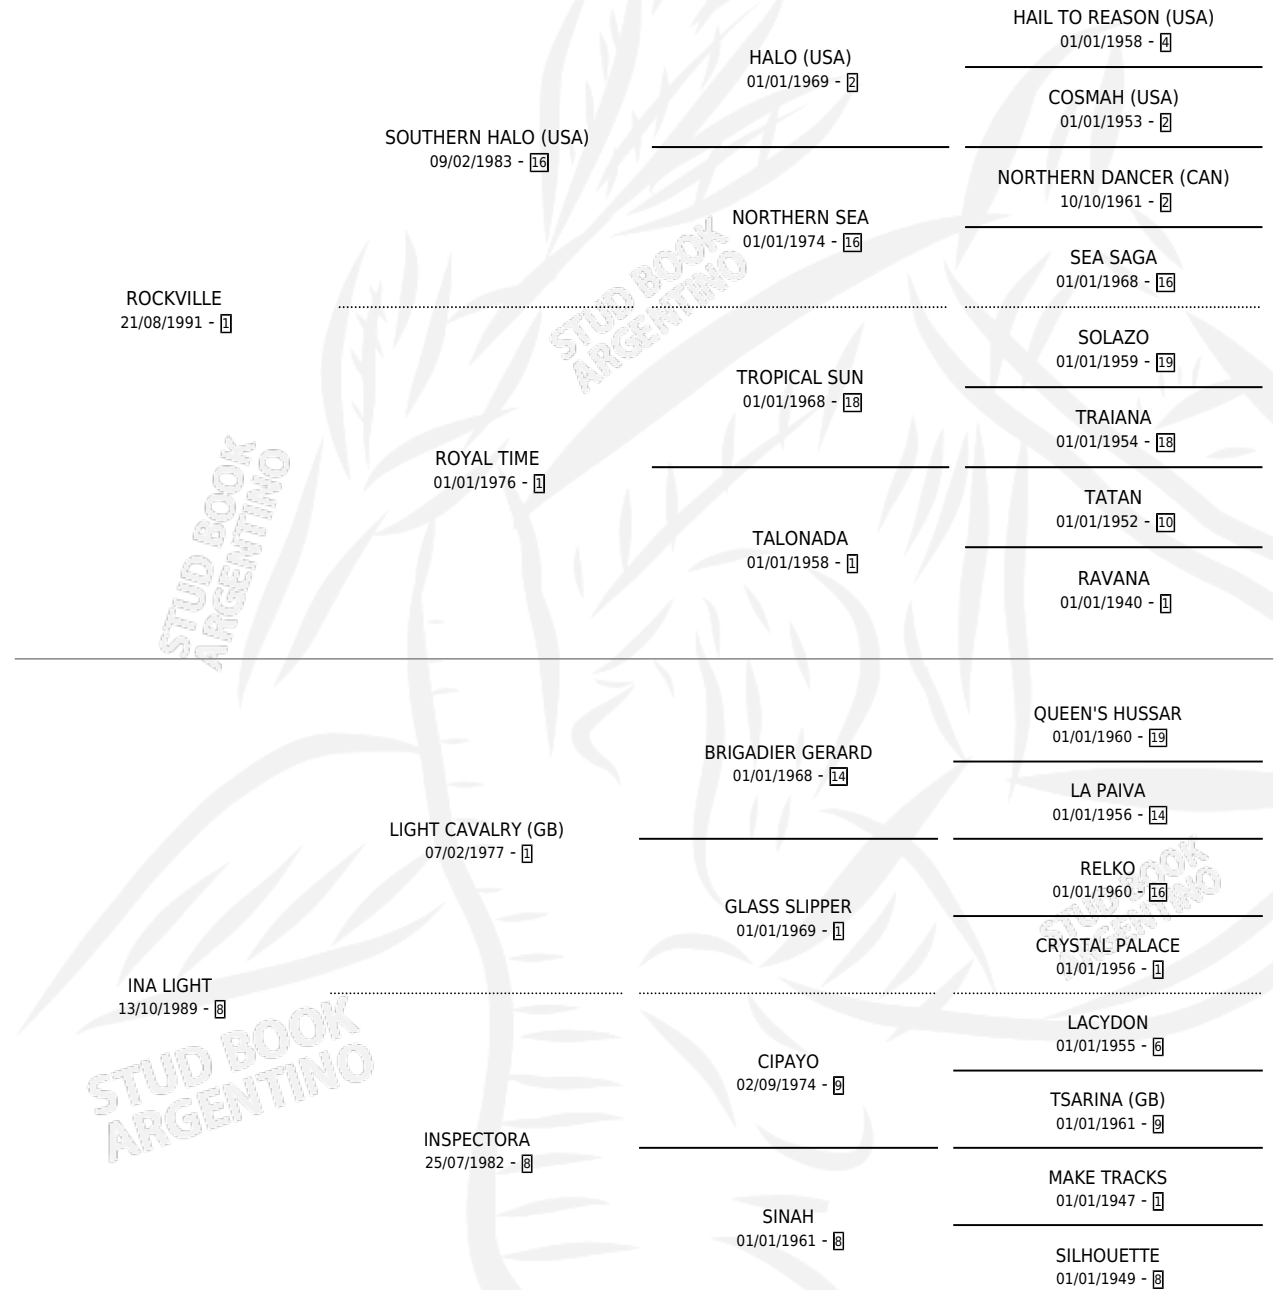

ROCK LIGHT

por ROCKVILLE y INA LIGHT por LIGHT CAVALRY (GB)

Argentina · Macho · Alazan · SP · 10/11/1998
Familia 8-j · Volumen 36

ESTADO

TIPIFICACIÓN SANGUÍNEA	✓
TIPIFICACIÓN POR ADN	X
PASAPORTE	X
IDENTIFICACIÓN POR MICROCHIP	X
REPRODUCTOR	X

Lugar de nacimiento: Gran Amigo

Criador: Sin dato

PEDIGREE

CAMPAÑA

Solo carreras oficiales de Argentina

POR EDAD

EDAD	CC	1°	2°	3°	4°	5°	NP	CLC	CLG	CLCG1	CLGG1	IMPORTE	GANANCIA / CC
3 AÑOS	3	1	0	1	0	0	1	0	0	0	0	\$3,416	\$1,139
TOTALES	3	1	0	1	0	0	1	0	0	0	0	\$3,416	\$1,139
%		33.3%	0.0%	33.3%	0.0%	0.0%	33.3%	0.0%	0.0%	0.0%	0.0%		

Ganador en La Plata - \$3,416, a los 3 años.

POR DISTANCIA

HIPODROMO	CC	1°	2°	3°	4°	5°	NP	CLC	CLG	CLCG1	CLGG1	IMPORTE
LA PLATA	3	1	0	1	0	0	1	0	0	0	0	\$3,416
1200 MTS	3	1	0	1	0	0	1	0	0	0	0	\$3,416

POR PISTA