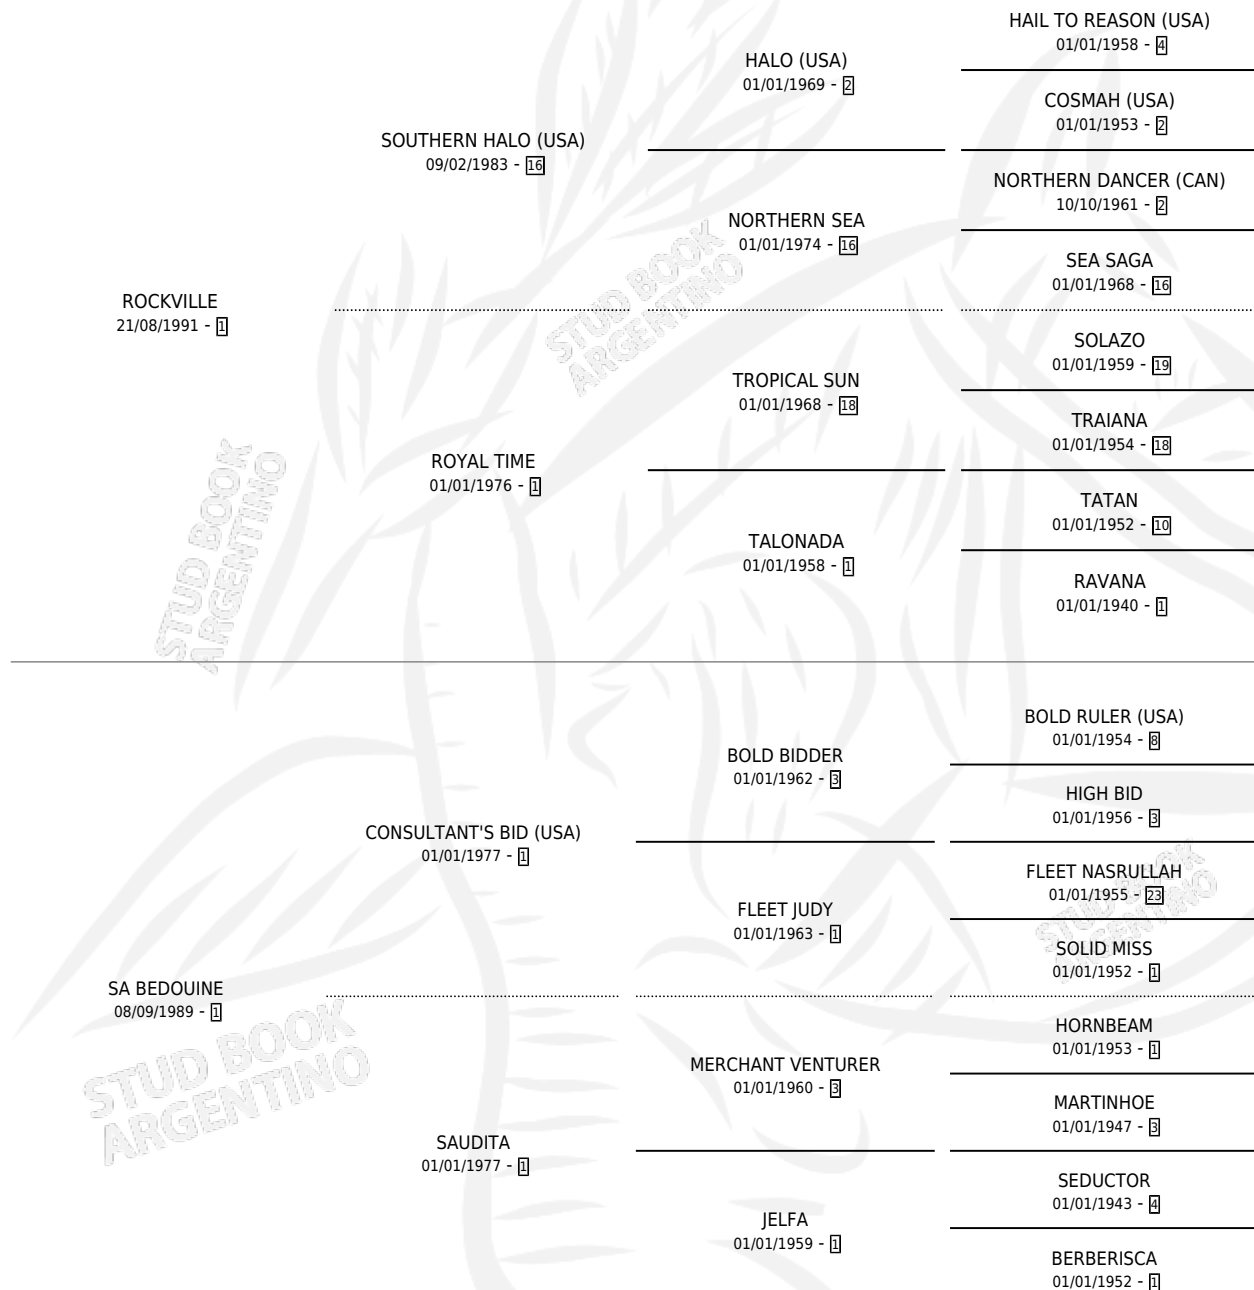

BEBE ARABE

por ROCKVILLE y SA BEDOUINE por CONSULTANT'S BID (USA)

Argentina · Macho · Zaino · SP · 20/09/1998
Familia 1-h · Volumen 36

ESTADO

TIPIFICACIÓN SANGUÍNEA	✓
TIPIFICACIÓN POR ADN	X
PASAPORTE	X
IDENTIFICACIÓN POR MICROCHIP	X
REPRODUCTOR	X

Lugar de nacimiento: Gran Amigo
Criador: Sin dato

PEDIGREE

BEBE ARABE

Datos oficiales del Stud Book Argentino

Documento generado el 02/05/2026

studbook.org.ar