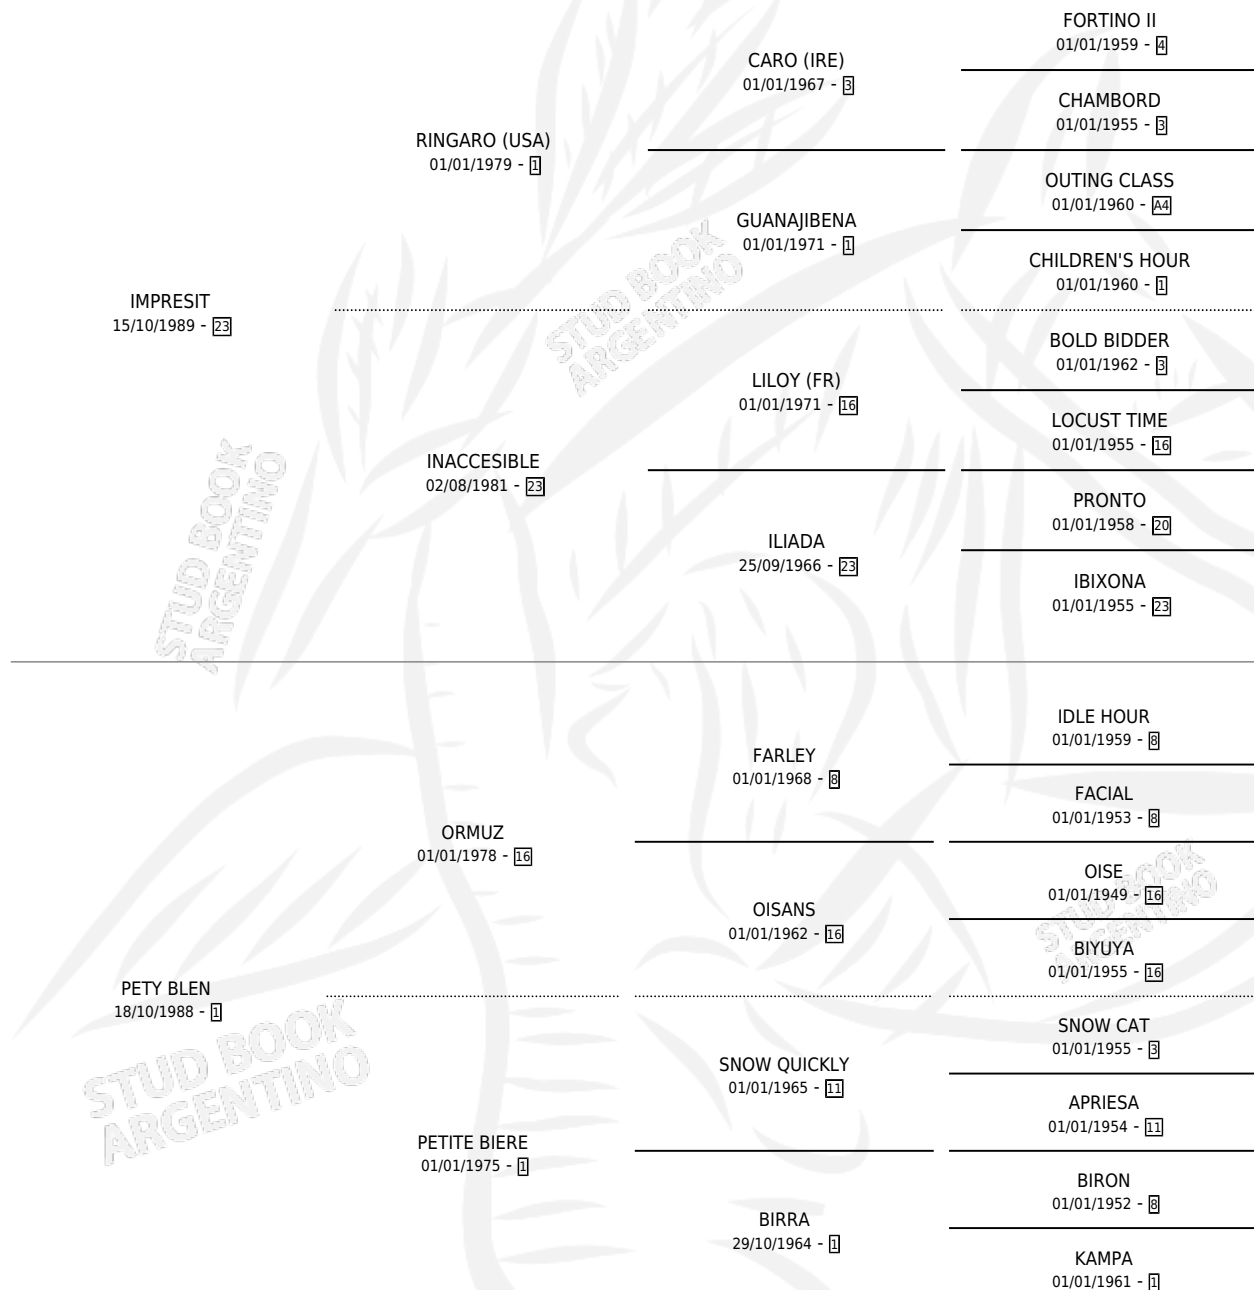

SPINY BLEN

por IMPRESIT y PETY BLEN por ORMUZ

Argentina · Hembra · Zaino Negro · SP · 01/11/1998
Familia 1-a · Volumen 36

ESTADO

TIPIFICACIÓN SANGUÍNEA	✓
TIPIFICACIÓN POR ADN	✓
PASAPORTE	X
IDENTIFICACIÓN POR MICROCHIP	X
REPRODUCTOR	✓

Lugar de nacimiento: Rincon Del Gena

Criador: Rincon Del Gena

~

HIJOS

	MACHOS	HEMBRAS
4 NACIERON	1	3
1 CORRIERON	0	1

SIN ACTUACIONES

PEDIGREE

CAMPAÑA

Solo carreras oficiales de Argentina

POR EDAD

EDAD	CC	1°	2°	3°	4°	5°	NP	CLC	CLG	CLCG1	CLGG1	IMPORTE	GANANCIA / CC
4 AÑOS	1	0	0	0	0	0	1	0	0	0	0	\$0	\$0
TOTALES	1	0	0	0	0	0	1	0	0	0	0	\$0	\$0
%		0.0%	0.0%	0.0%	0.0%	0.0%	100%	0.0%	0.0%	0.0%	0.0%		