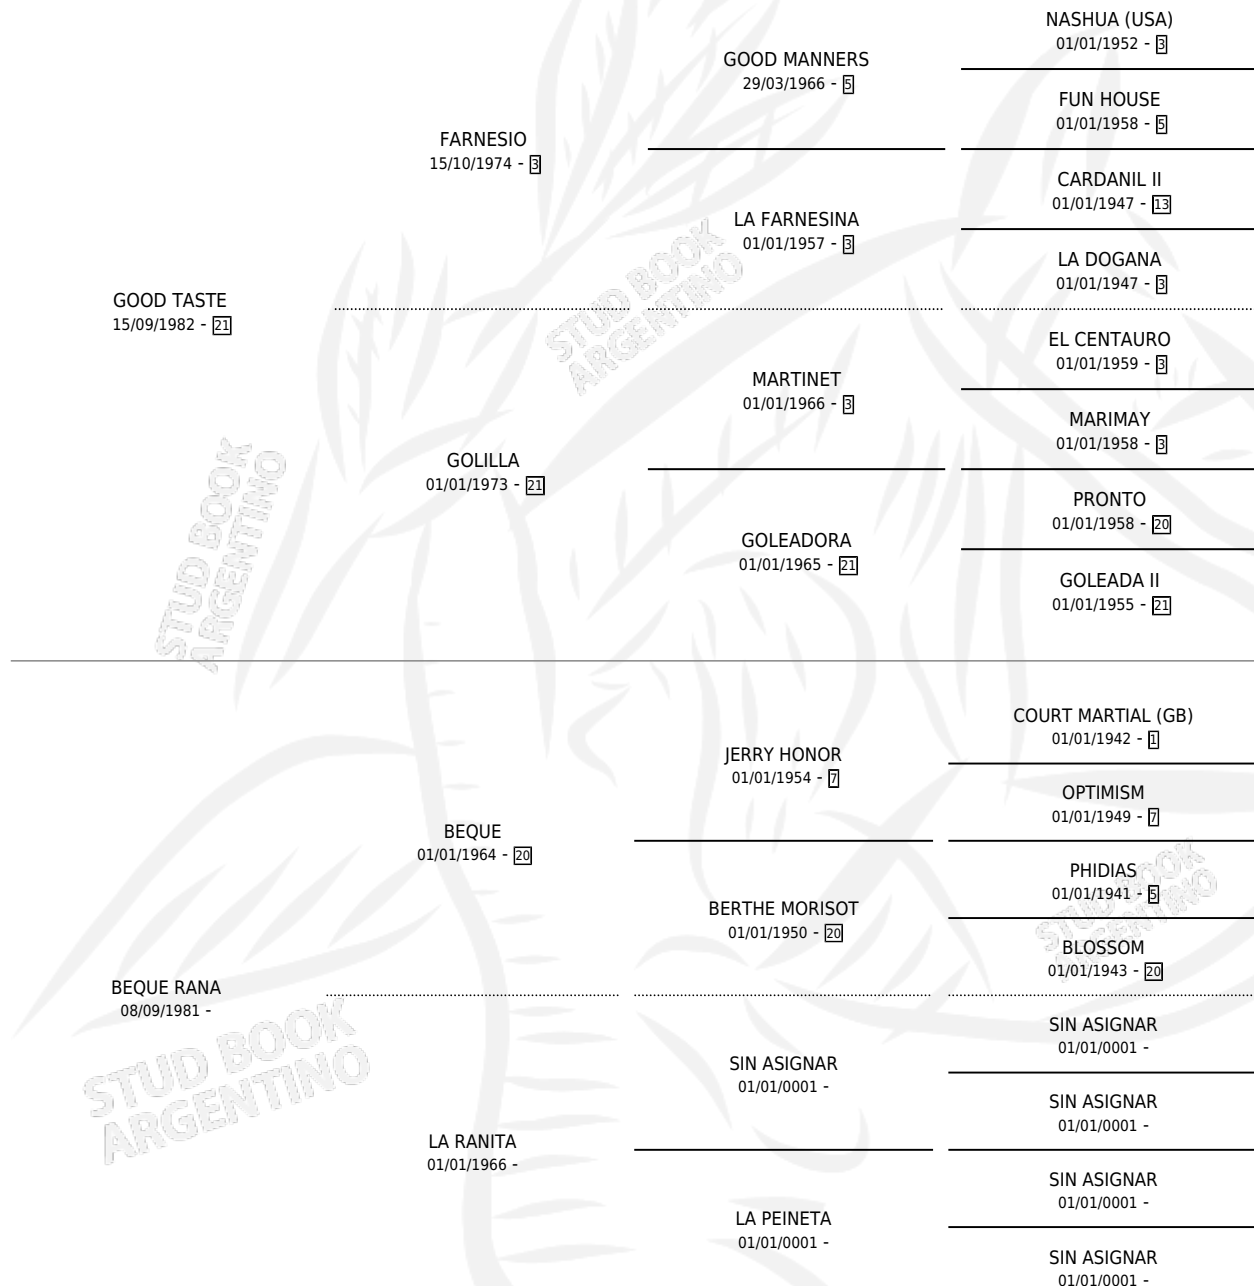

MENGUECHI TASTE

por GOOD TASTE y BEQUE RANA por BEQUE

Argentina · Hembra · Zaino Doradillo · SP · 05/11/1998
Familia · Volumen 36

ESTADO

TIPIFICACIÓN SANGUÍNEA	✓
TIPIFICACIÓN POR ADN	✓
PASAPORTE	X
IDENTIFICACIÓN POR MICROCHIP	X
REPRODUCTOR	✓

Lugar de nacimiento: El Alba

Criador: Sin dato

~

HIJOS

	MACHOS	HEMBRAS
1 NACIERON	0	1

SIN ACTUACIONES

PEDIGREE