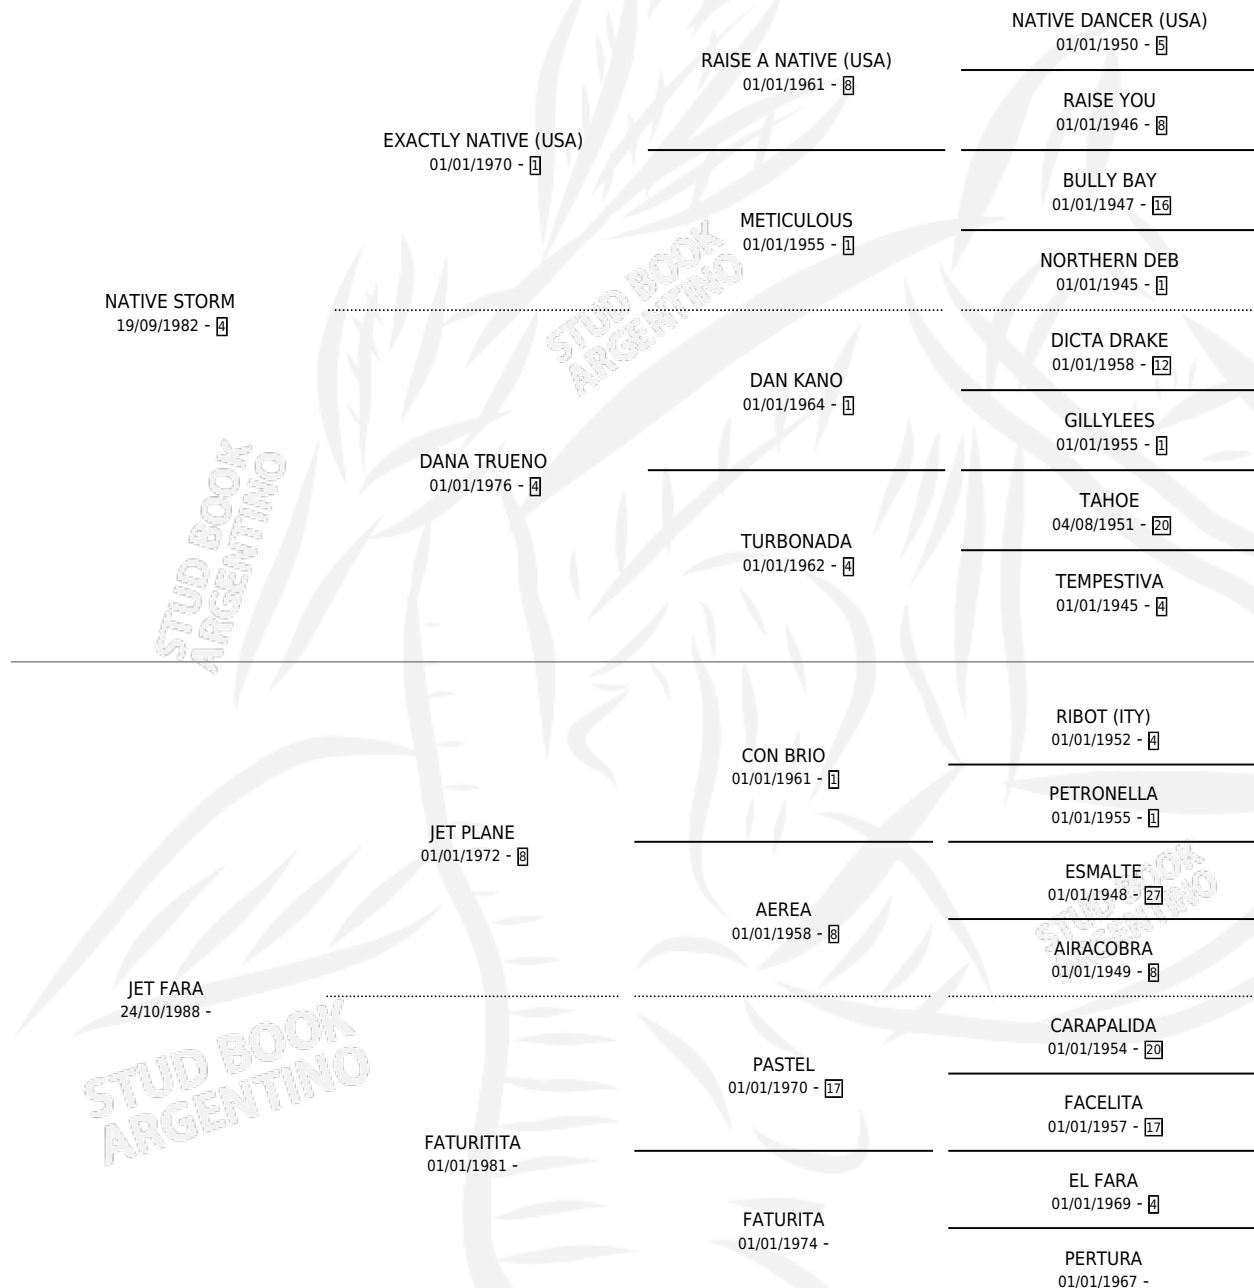

NOT YET

por NATIVE STORM y JET FARA por JET PLANE

Argentina · Hembra · Zaino Doradillo · SP · 25/09/1998
Familia · Volumen 36

ESTADO

TIPIFICACIÓN SANGUÍNEA	X
TIPIFICACIÓN POR ADN	X
PASAPORTE	X
IDENTIFICACIÓN POR MICROCHIP	X
REPRODUCTOR	X

Lugar de nacimiento: Mi Complejo

Criador: Mi Complejo

PEDIGREE

NOT YET

Datos oficiales del Stud Book Argentino

Documento generado el 10/05/2026

studbook.org.ar