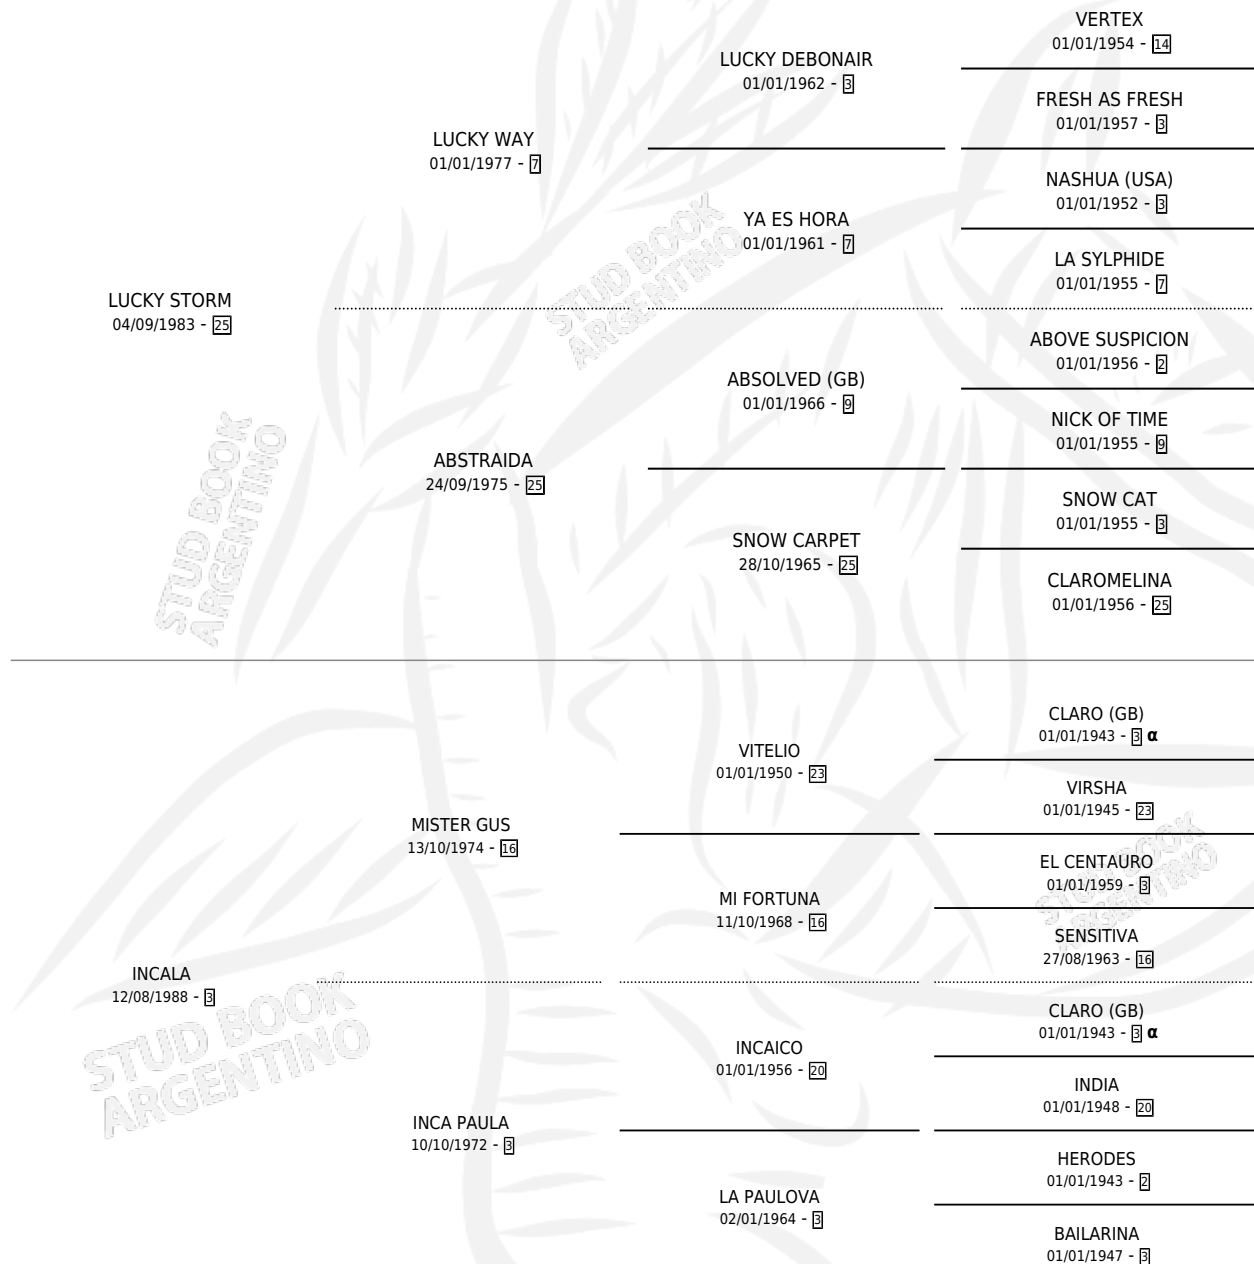

INCALADO

por LUCKY STORM y INCALA por MISTER GUS

Argentina · Macho · Zaino · SP · 05/11/1998
Familia 3-i · Volumen 36

ESTADO

TIPIFICACIÓN SANGUÍNEA	✓
TIPIFICACIÓN POR ADN	X
PASAPORTE	X
IDENTIFICACIÓN POR MICROCHIP	X
REPRODUCTOR	X

Lugar de nacimiento: Don Hector

Criador: Don Hector

PEDIGREE

INBREEDING : α

INCALADO

Datos oficiales del Stud Book Argentino

Documento generado el 04/05/2026

studbook.org.ar