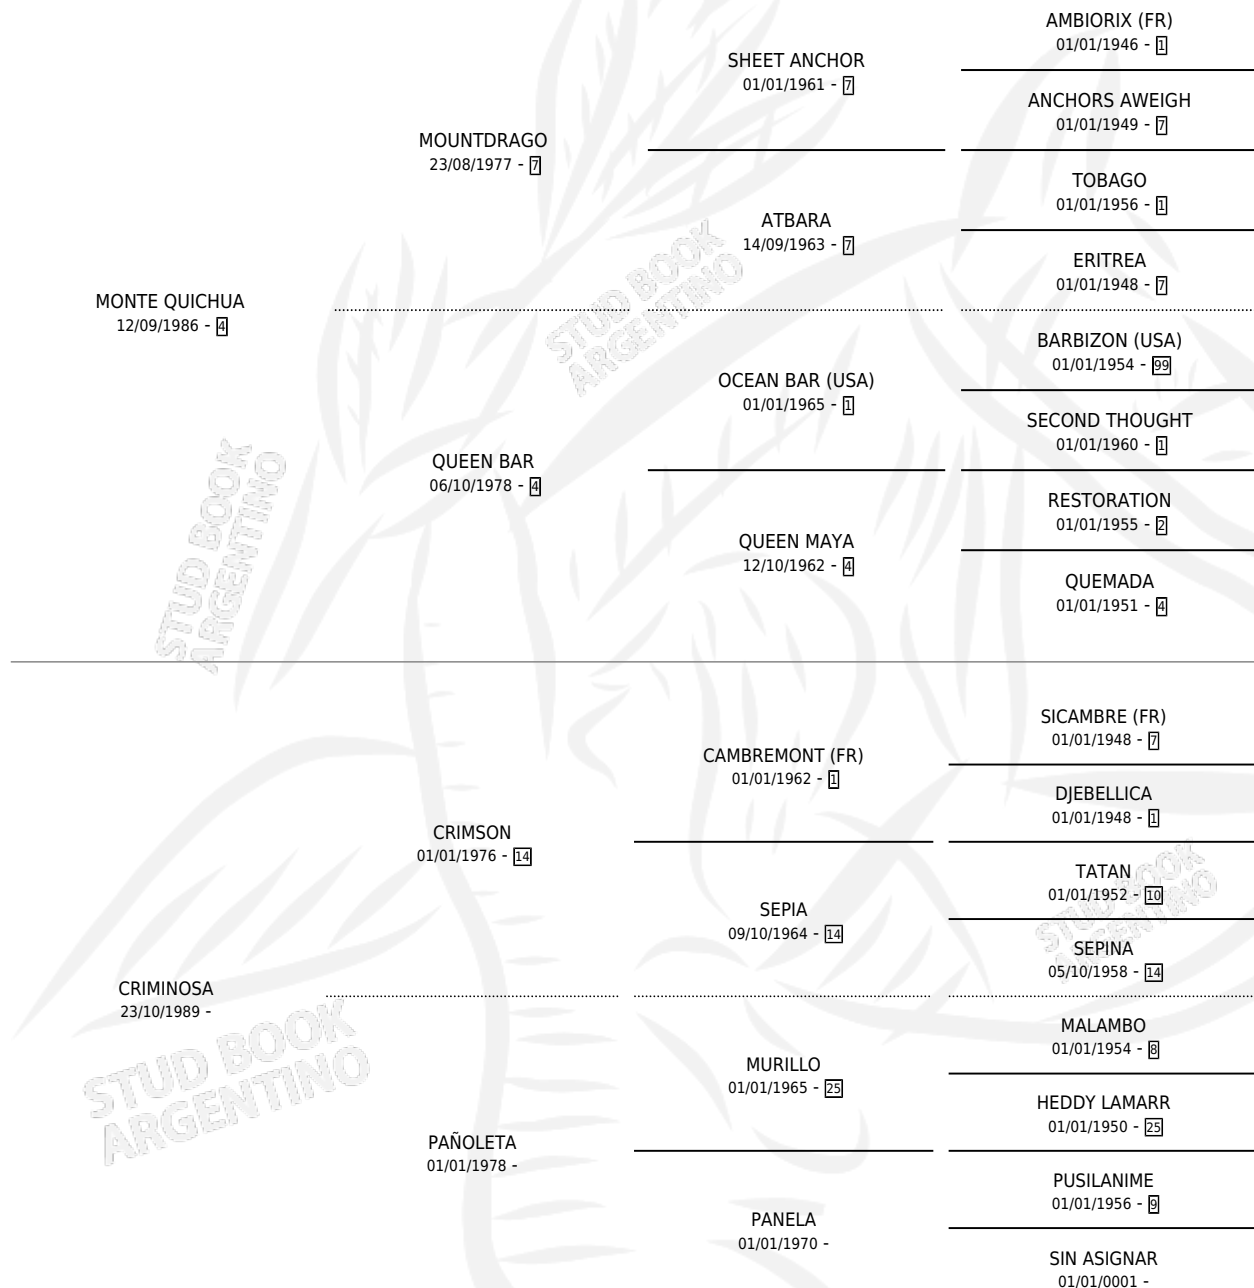

CRIMOCITO

por MONTE QUICHUA y CRIMINOSA por CRIMSON

Argentina · Macho · Zaino · SP · 21/09/1998
Familia · Volumen 36

ESTADO

TIPIFICACIÓN SANGUÍNEA	✓
TIPIFICACIÓN POR ADN	X
PASAPORTE	X
IDENTIFICACIÓN POR MICROCHIP	X
REPRODUCTOR	X

Lugar de nacimiento: Heptagono

Criador: Sin dato

PEDIGREE

CRIMOCITO

Datos oficiales del Stud Book Argentino

Documento generado el 10/05/2026

studbook.org.ar