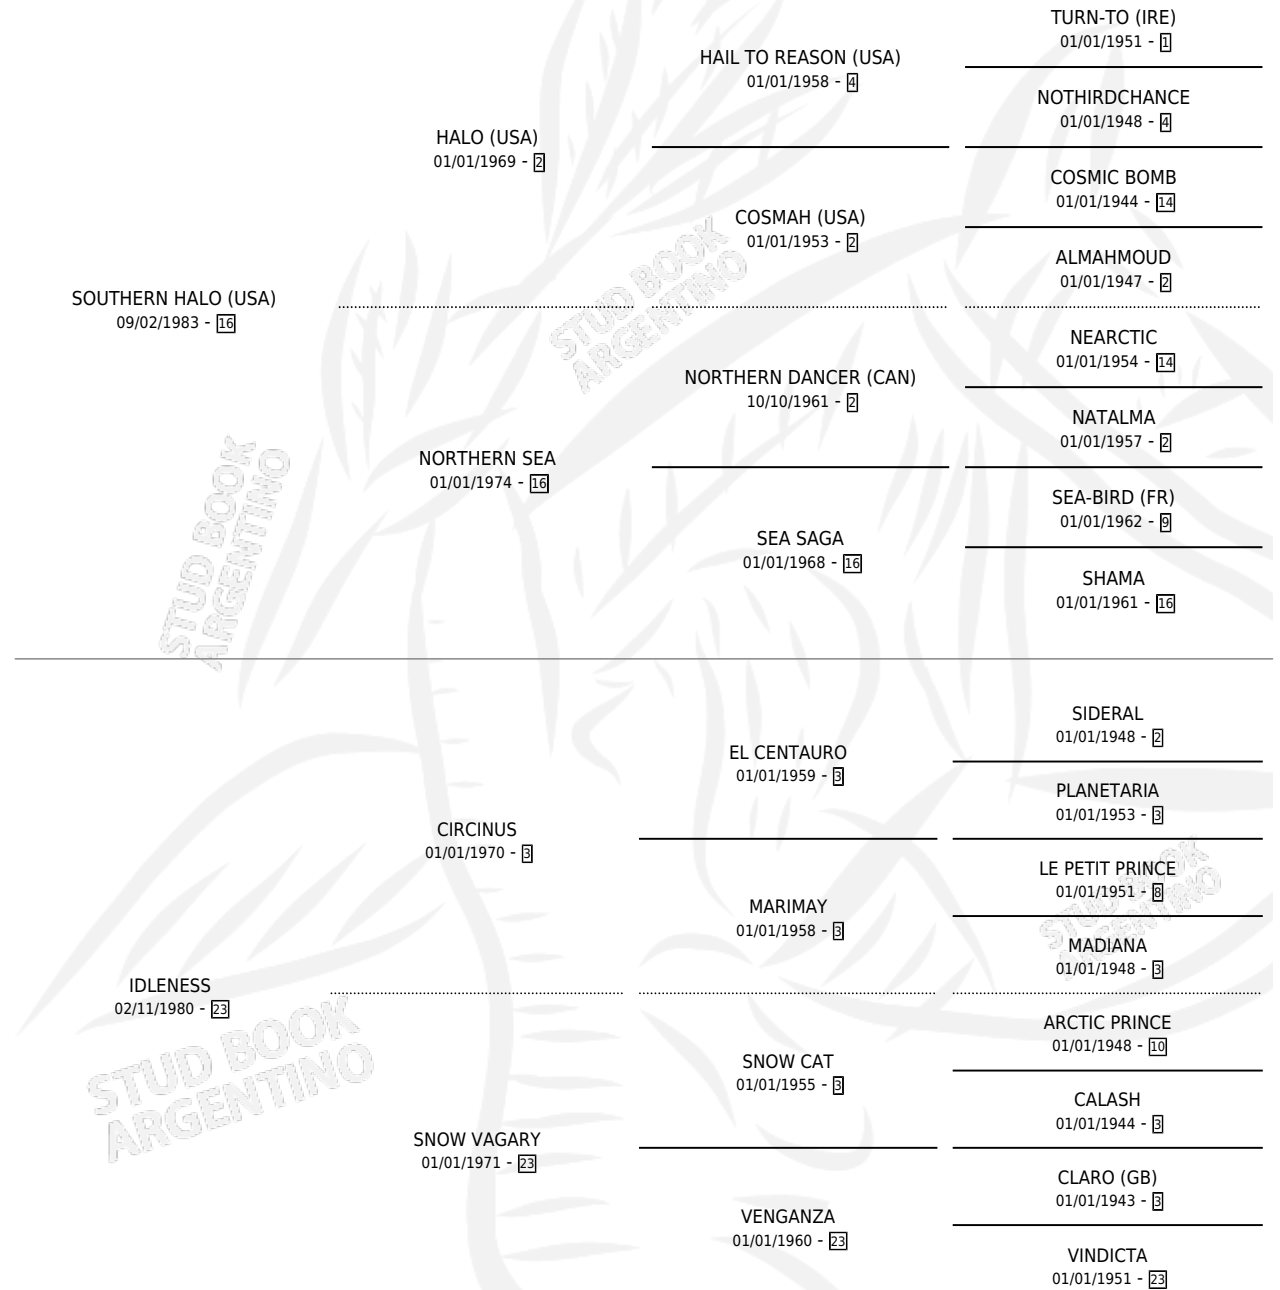

# IDOLIZE

por SOUTHERN HALO (USA) y IDLENESS por CIRCINUS

Argentina · Macho · Zaino Doradillo · SP · 29/10/1998  
Familia 23-a · Volumen 36

## ESTADO

TIPIFICACIÓN SANGUÍNEA	✓
TIPIFICACIÓN POR ADN	X
PASAPORTE	X
IDENTIFICACIÓN POR MICROCHIP	X
REPRODUCTOR	X

**Lugar de nacimiento:** San Ignacio De Loyola

**Criador:** Sin dato

## PEDIGREE

**EXPORTACIÓN / IMPORTACIÓN**

FECHA	MOVIMIENTO	PAÍS
16/04/2002	EXPORTADO	PANAMA

~

**CAMPAÑA**

Solo carreras oficiales de Argentina