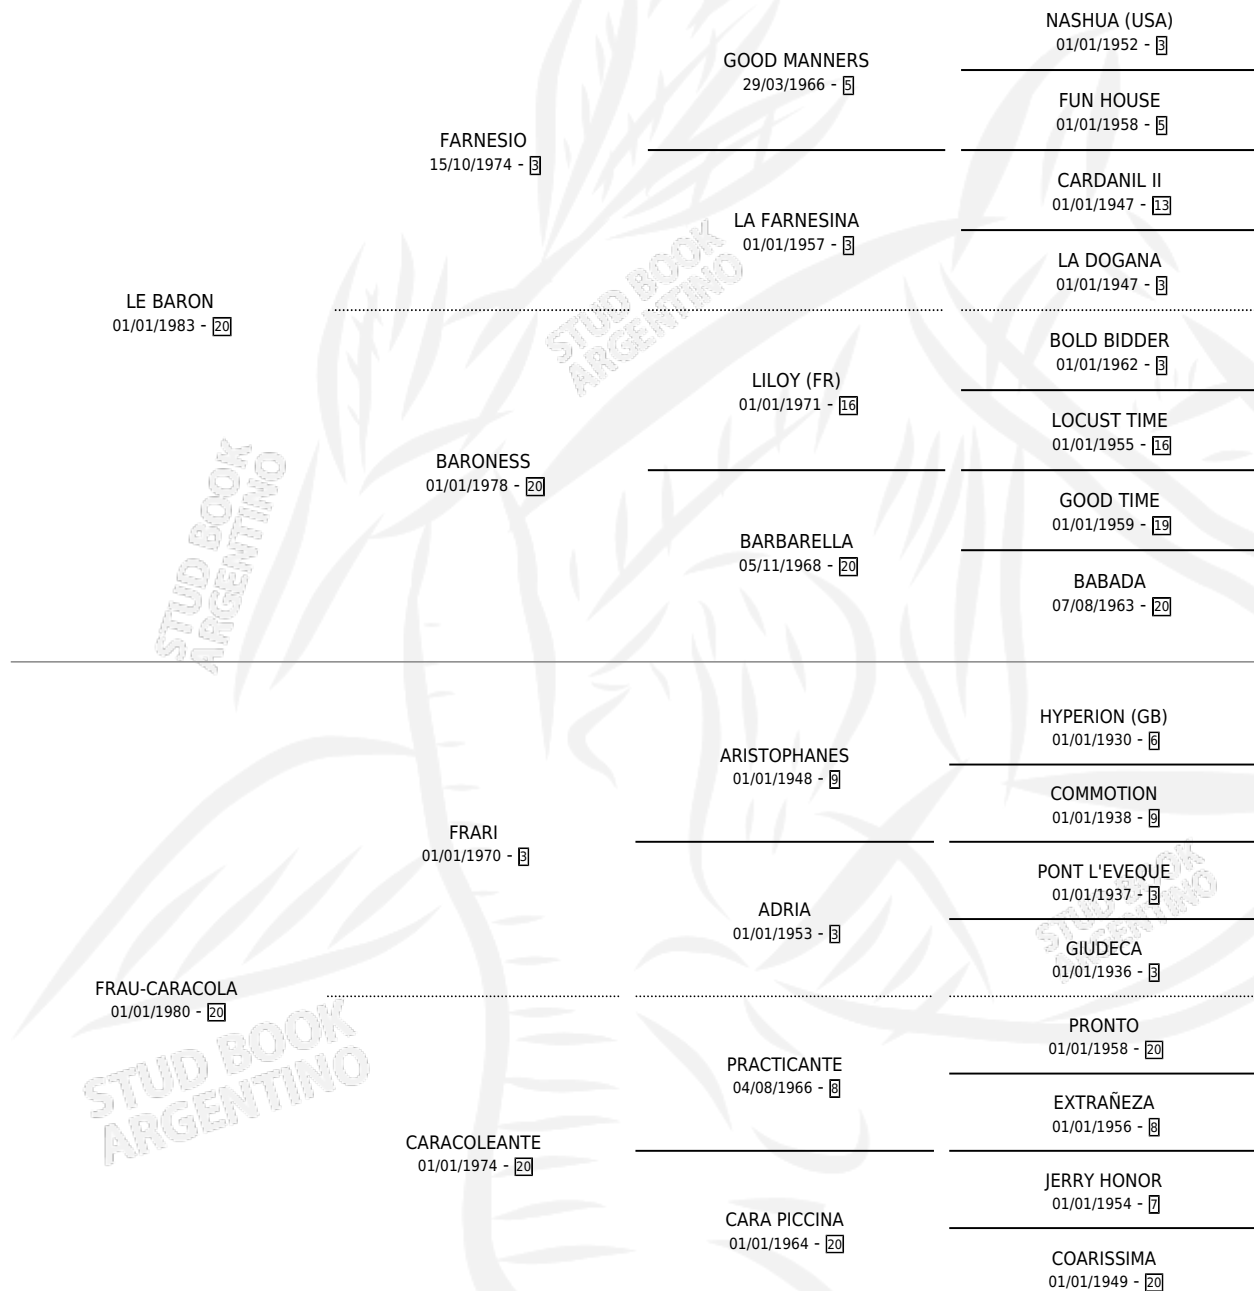

SWEET FLORENCIA

por LE BARON y FRAU-CARACOLA por FRARI

Argentina · Hembra · Tordillo · SP · 22/09/1998
Familia 20-a · Volumen 36

ESTADO

TIPIFICACIÓN SANGUÍNEA	✓
TIPIFICACIÓN POR ADN	X
PASAPORTE	X
IDENTIFICACIÓN POR MICROCHIP	X
REPRODUCTOR	✓

Lugar de nacimiento: Cerro Tronador

Criador: Sin dato

PEDIGREE