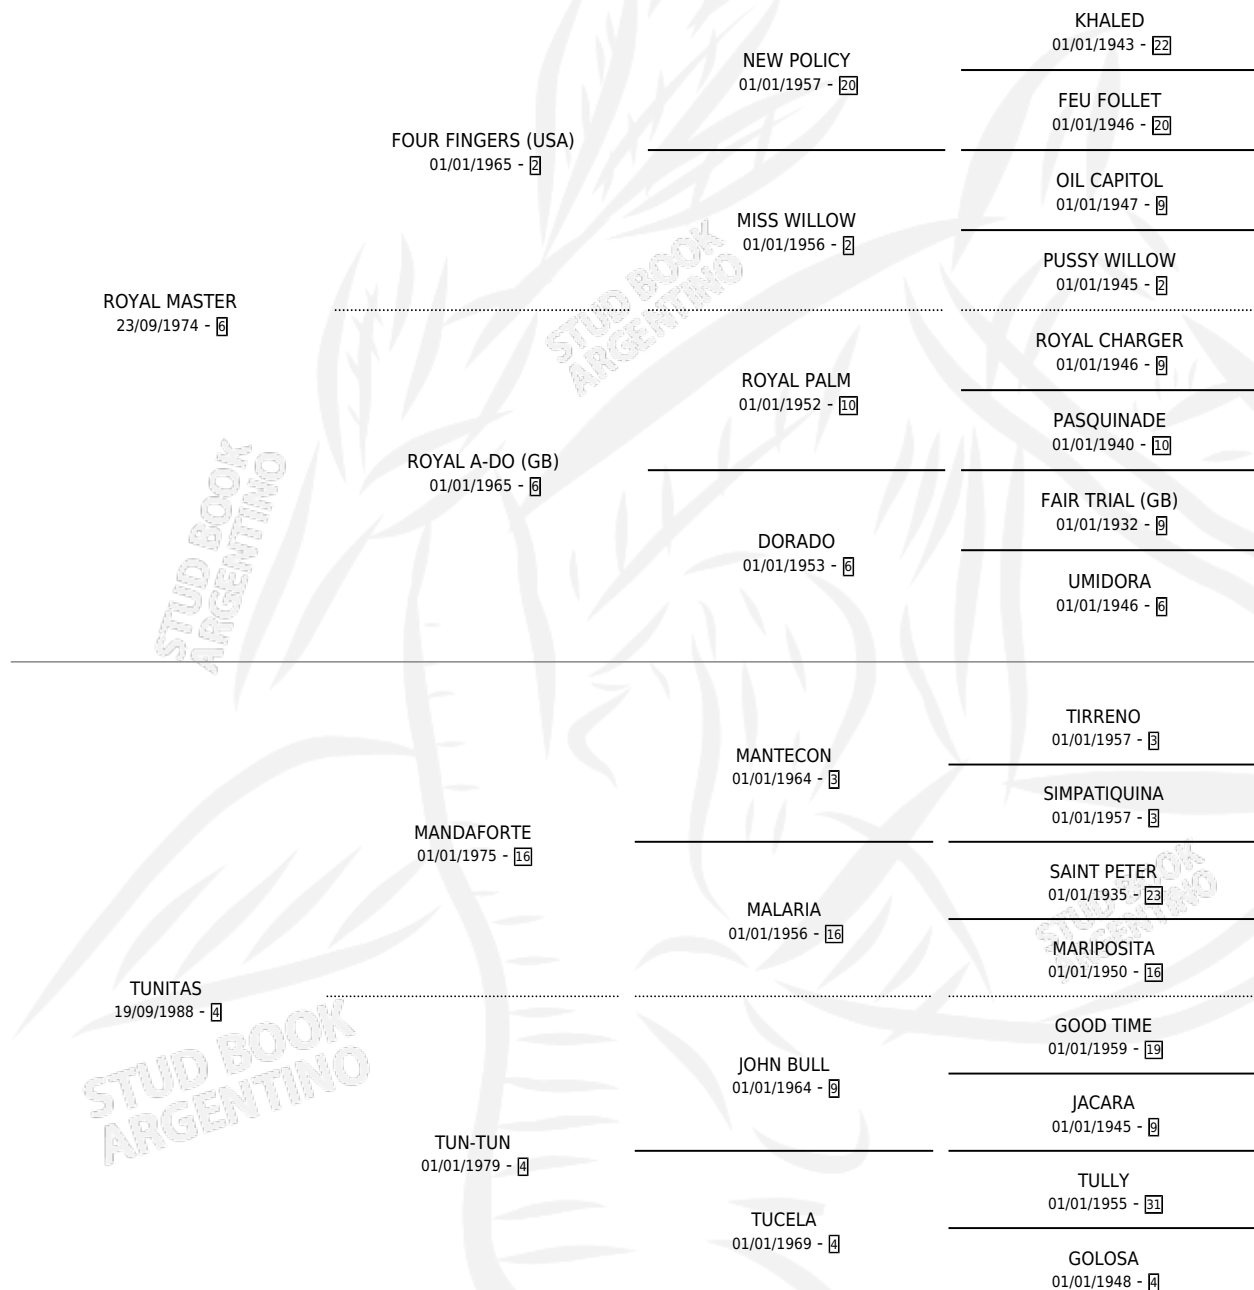

JIME

por ROYAL MASTER y TUNITAS por MANDAFORTE

Argentina · Hembra · Tordillo · SP · 12/10/1998
Familia 4-h · Volumen 36

ESTADO

TIPIFICACIÓN SANGUÍNEA	✓
TIPIFICACIÓN POR ADN	X
PASAPORTE	X
IDENTIFICACIÓN POR MICROCHIP	X
REPRODUCTOR	X

Lugar de nacimiento: Leodrea

Criador: Sin dato

PEDIGREE