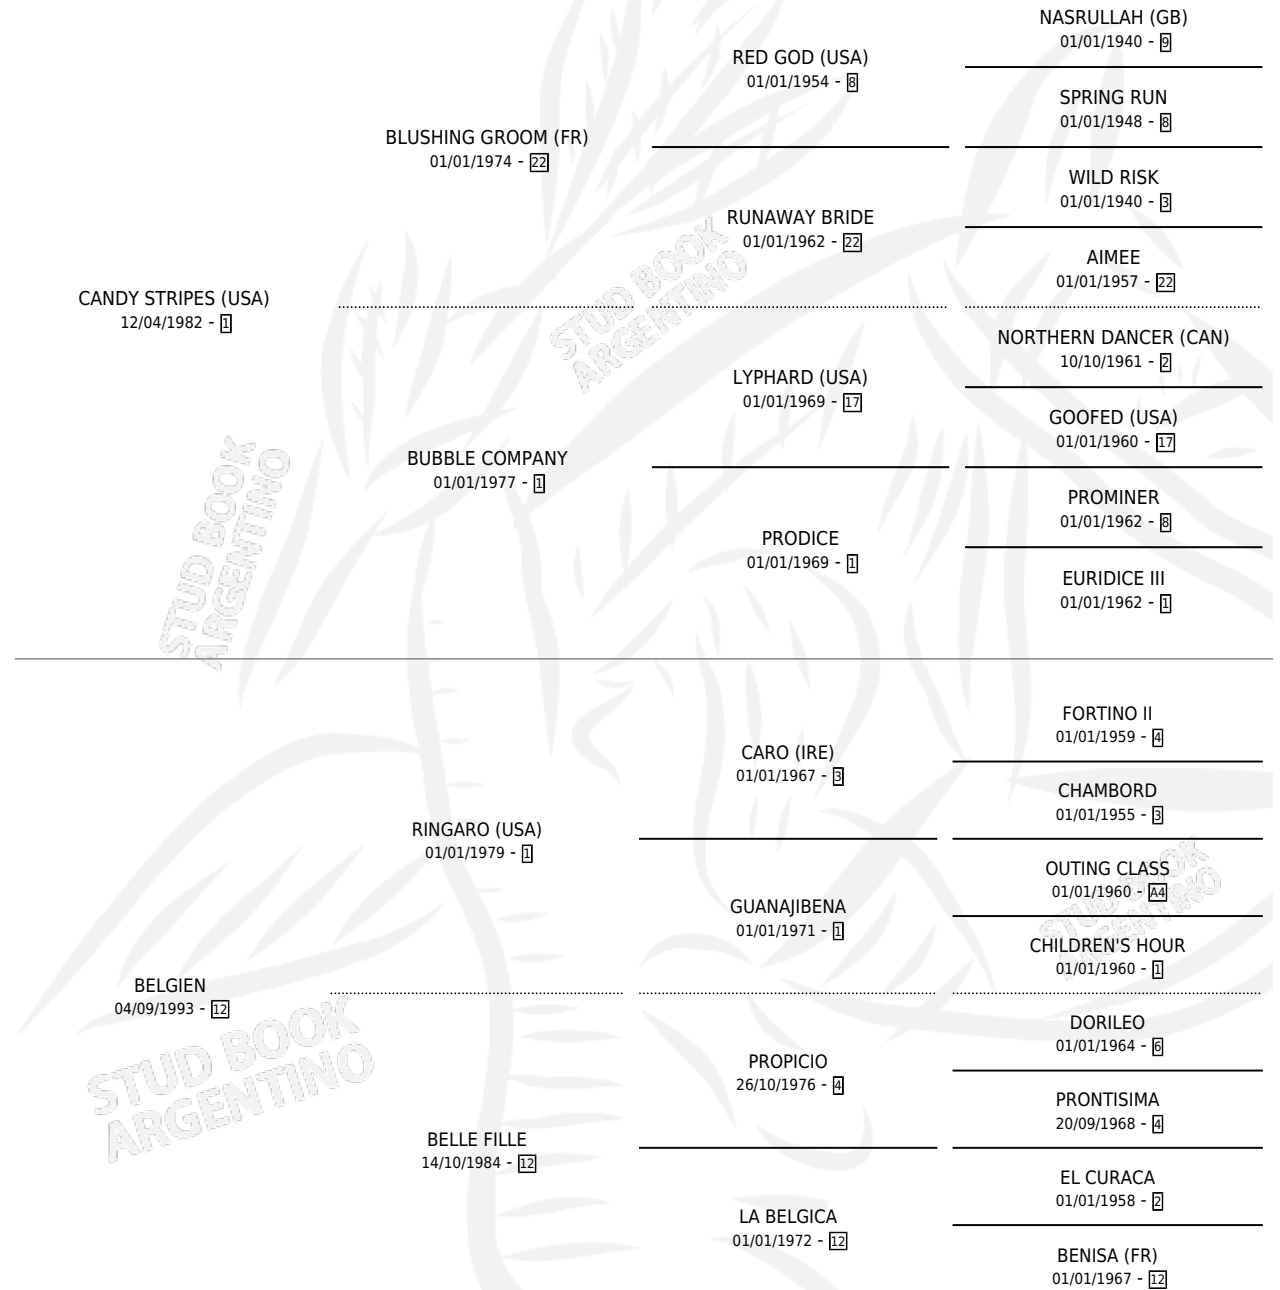

BIEN CANDY

por **CANDY STRIPES (USA)** y **BELGIEN** por **RINGARO (USA)**

Argentina · Hembra · Tordillo · SP · 05/11/1998
Familia 12-e · Volumen 36

ESTADO

TIPIFICACIÓN SANGUÍNEA	✓
TIPIFICACIÓN POR ADN	✓
PASAPORTE	X
IDENTIFICACIÓN POR MICROCHIP	X
REPRODUCTOR	✓

Lugar de nacimiento: Abolengo
Criador: Abolengo

~

HIJOS

	MACHOS	HEMBRAS
3 NACIERON	1	2
2 CORRIERON	0	2

SIN ACTUACIONES

PEDIGREE

EXPORTACIÓN / IMPORTACIÓN

FECHA	MOVIMIENTO	PAÍS
25/02/2011	EXPORTADO	CHILE

~

SERVICIOS

Servicios **7** / Nacimientos **3** / Efectividad **42.86%**

PADRILLO	PRODUCTO	CRIADOR	1ER SERVICIO	ÚLTIMO SERVICIO
KING'S BEST (USA)	∅		14/11/2010	14/11/2010
ROMAN RULER (USA)	BETANIO (M T, 16/09/2010)	VACACION	12/10/2009	12/10/2009
ROMAN RULER (USA)	∅		18/11/2008	18/11/2008
KING'S BEST (USA)	BEST CANDY (H T, 24/10/2008)	VACACION	24/09/2007	21/11/2007
INTERPRETE	∅		29/10/2006	17/11/2006
MATTY G (USA)	BORROMEIA (H T, 28/07/2006)	SIN DATO	29/08/2005	29/08/2005
ROY (USA)	∅		26/10/2004	13/11/2004