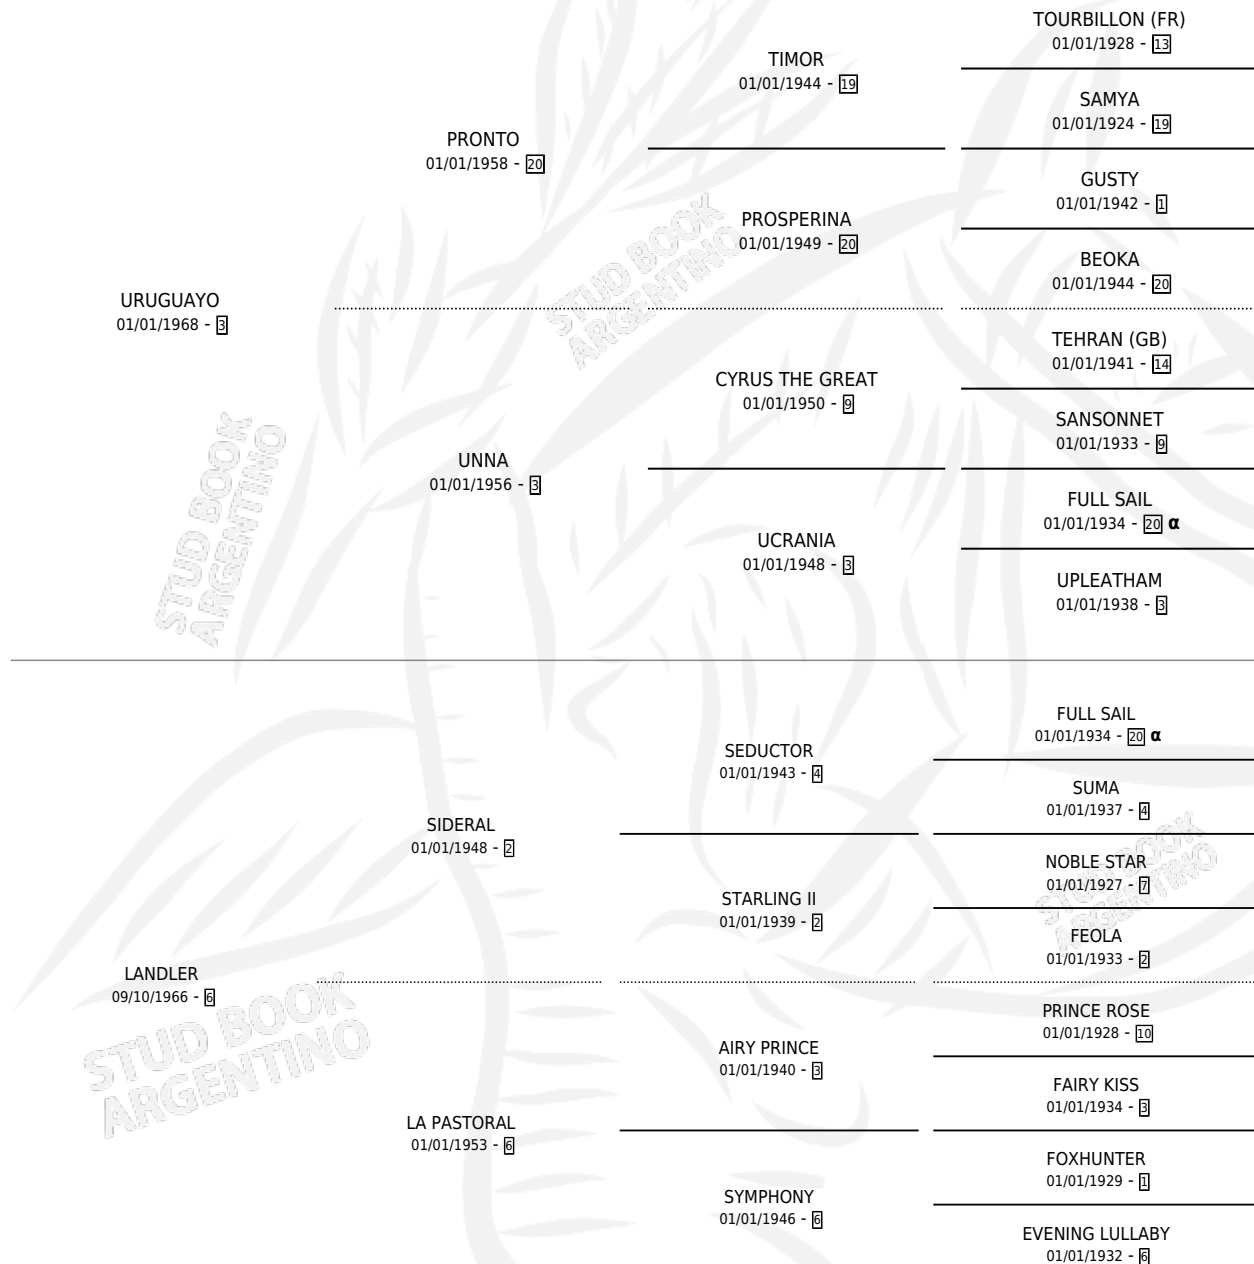

LANILLA

por URUGUAYO y LANDLER por SIDERAL

Argentina · Hembra · Zaino · SP · 03/10/1973
Familia 6-d · Volumen 28

ESTADO

TIPIFICACIÓN SANGUÍNEA	X
TIPIFICACIÓN POR ADN	X
PASAPORTE	X
IDENTIFICACIÓN POR MICROCHIP	X
REPRODUCTOR	✓

Lugar de nacimiento: Campo particular

Criador: Sin dato

~

HIJOS

	MACHOS	HEMBRAS
3 NACIERON	3	0
3 CORRIERON	3	0
1 GANARON	1	0
0 GANADORES CL	0 GANADORES GR	0 GANADORES G1

PEDIGREE

INBREEDING : α

S

mientos 3 / Efectividad 60.00%

PADRILLO	PRODUCTO	CRIADOR	1ER SERVICIO	ÚLTIMO SERVICIO
WAYFARER (USA)	∅		05/10/1987	10/12/1987
LANILLA CAMBREMONT (FR)	LANGONI (M Z, 27/09/1987)	SIN DATO	09/10/1986	09/10/1986
Datos oficiales del Stud Book Argentino CAMBREMONT (FR)	LAOSIANO (M Z, 01/10/1986)	SIN DATO	19/10/1985	19/10/1985
CIPOL	∅			
studbook.org.ar				
CIPOL	LANDES (M ZC, 23/09/1985)	SIN DATO		