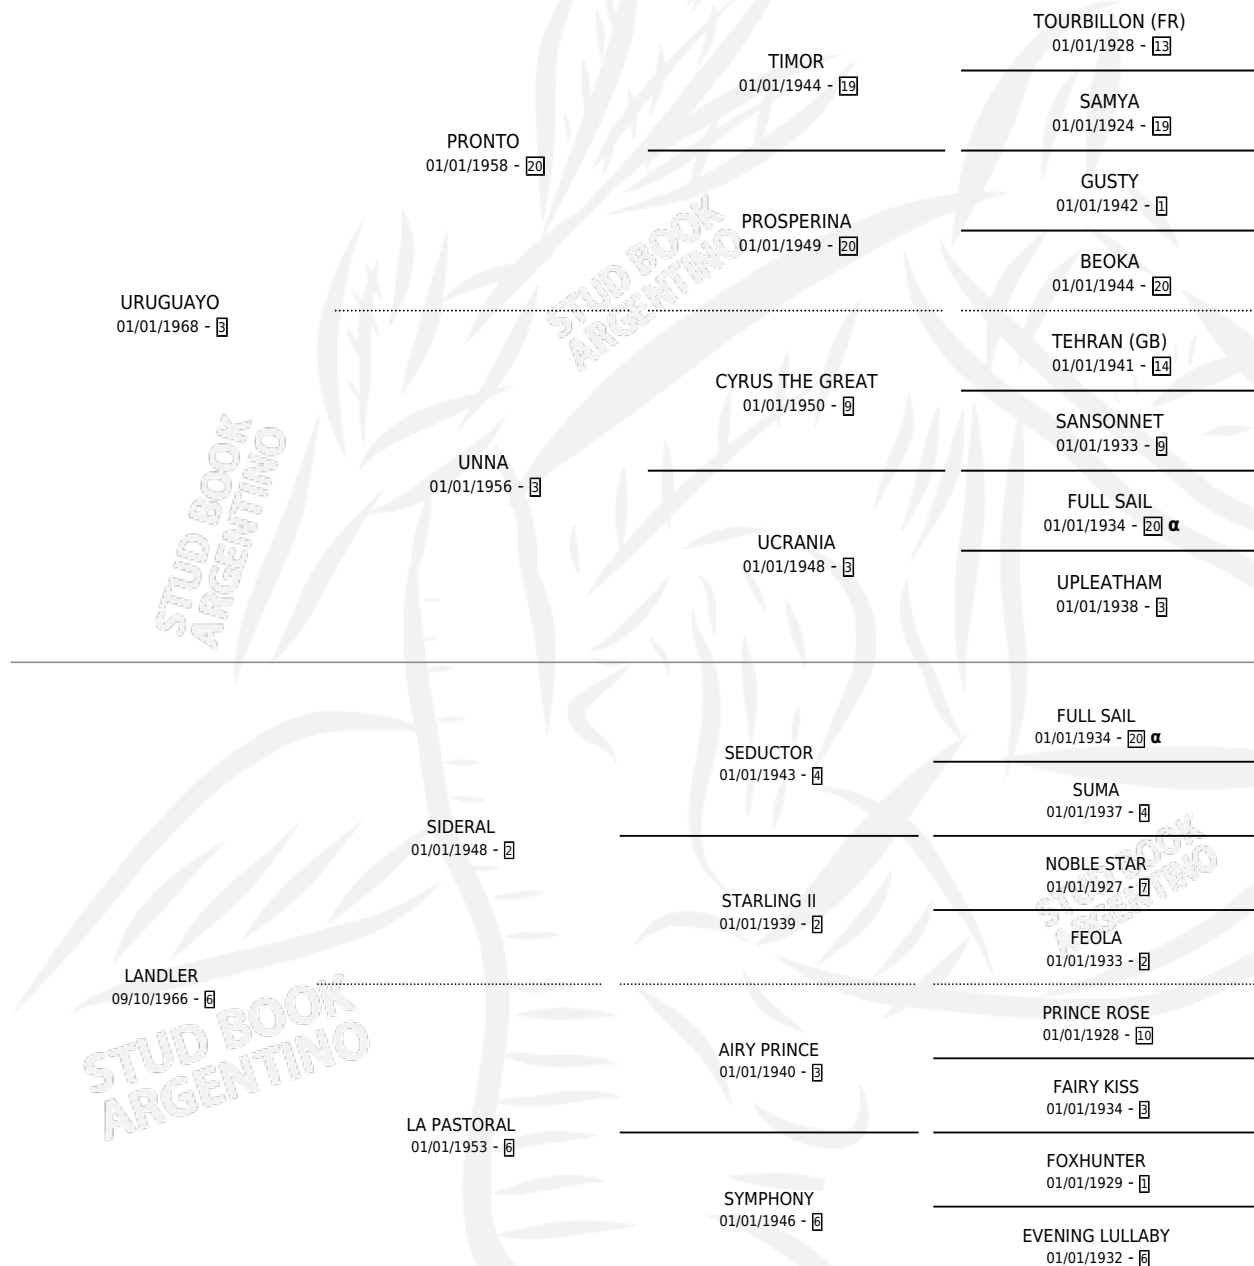

LANILLA

por URUGUAYO y LANDLER por SIDERAL

Argentina · Hembra · Zaino · SP · 03/10/1973
Familia 6-d · Volumen 28

ESTADO

TIPIFICACIÓN SANGUÍNEA	X
TIPIFICACIÓN POR ADN	X
PASAPORTE	X
IDENTIFICACIÓN POR MICROCHIP	X
REPRODUCTOR	✓

Lugar de nacimiento: Campo particular

Criador: Sin dato

~

HIJOS

	MACHOS	HEMBRAS
3 NACIERON	3	0
3 CORRIERON	3	0
1 GANARON	1	0
0 GANADORES CL	0 GANADORES GR	0 GANADORES G1

PEDIGREE

INBREEDING : α