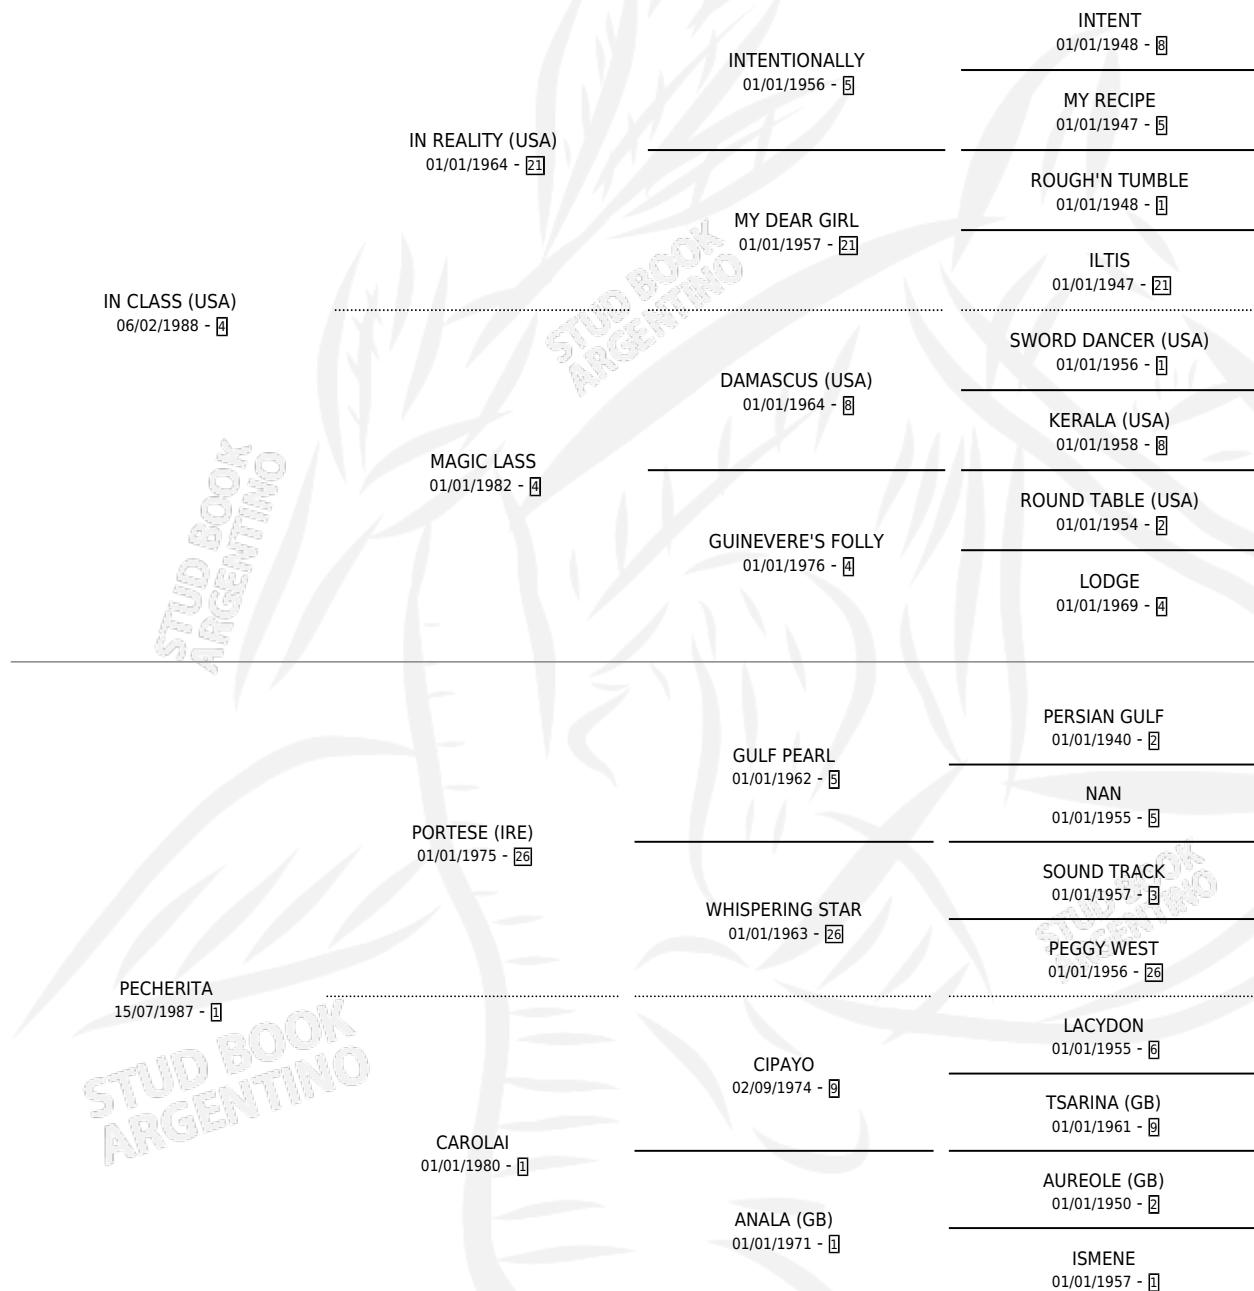

PETER CLASS

por **IN CLASS (USA)** y **PECHERITA** por **PORTESE (IRE)**

Argentina · Macho · Alazan · SP · 02/11/1998
Familia 1-f · Volumen 36

ESTADO

TIPIFICACIÓN SANGUÍNEA	X
TIPIFICACIÓN POR ADN	X
PASAPORTE	X
IDENTIFICACIÓN POR MICROCHIP	X
REPRODUCTOR	X

Lugar de nacimiento: Campo particular

Criador: Sin dato

PEDIGREE

PETER CLASS

Datos oficiales del Stud Book Argentino

Documento generado el 09/05/2026

studbook.org.ar