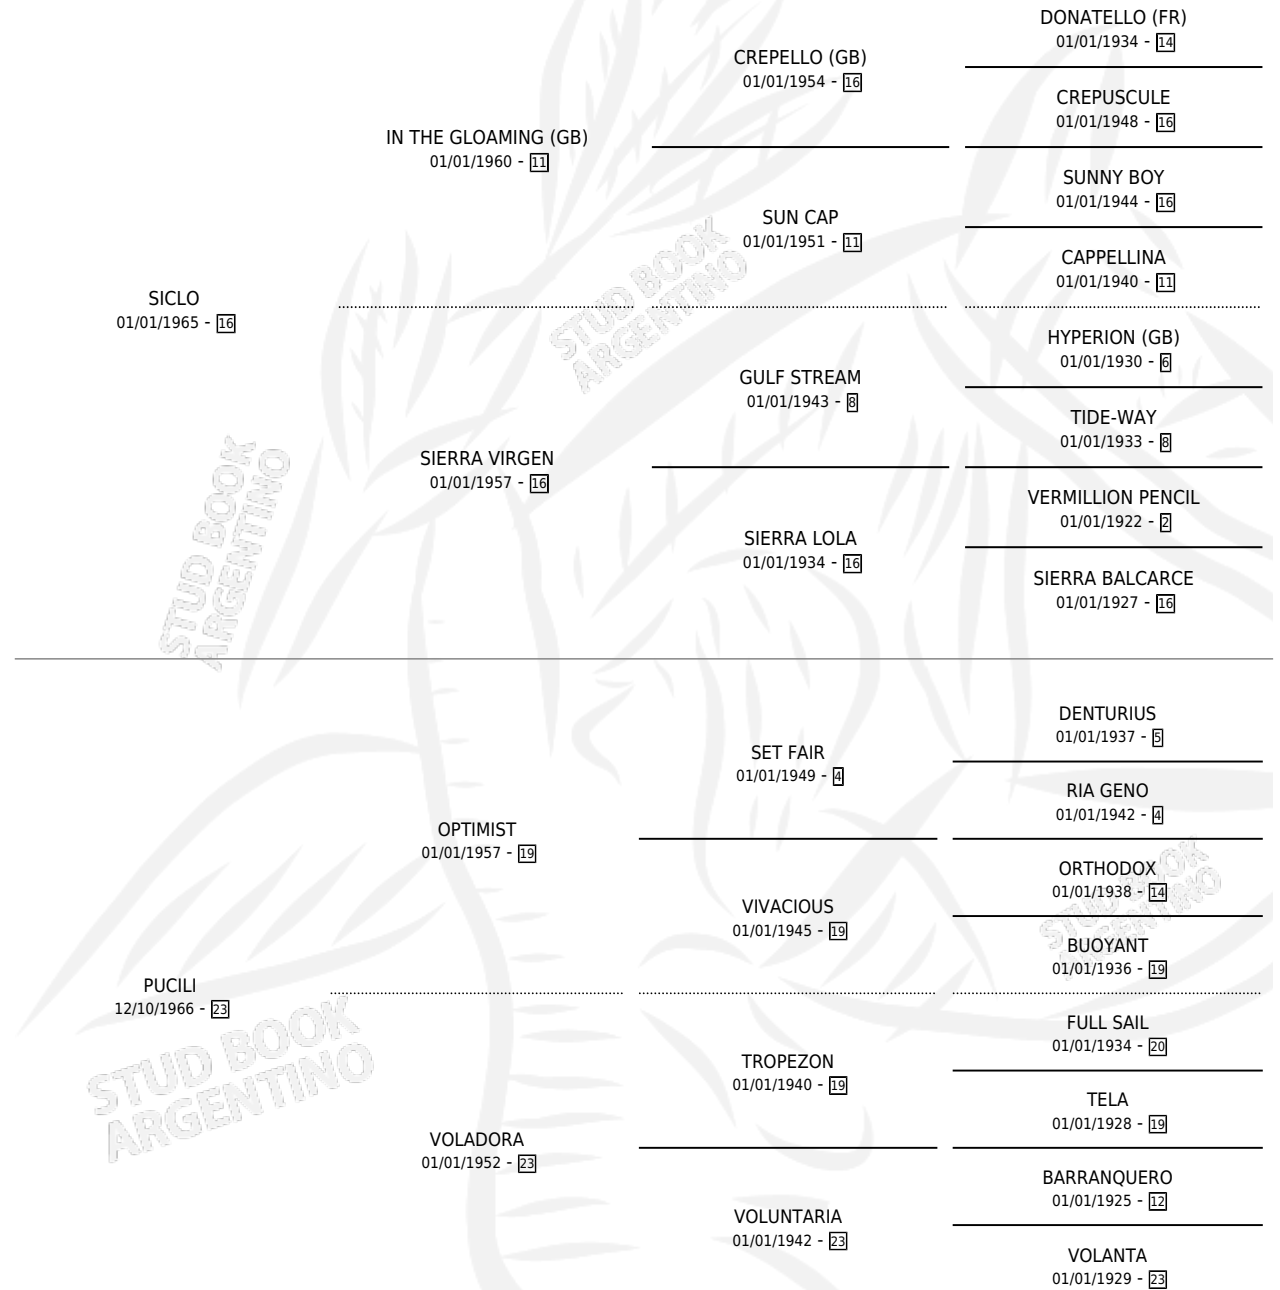

SICLAPUCHA

por SICLO y PUCILI por OPTIMIST

Argentina · Hembra · Alazan · SP · 05/10/1973
Familia 23-a · Volumen 28

ESTADO

TIPIFICACIÓN SANGUÍNEA	X
TIPIFICACIÓN POR ADN	X
PASAPORTE	X
IDENTIFICACIÓN POR MICROCHIP	X
REPRODUCTOR	✓

Lugar de nacimiento: Campo particular

Criador: Sin dato

~

HIJOS

	MACHOS	HEMBRAS
5 NACIERON	1	4
SIN ACTUACIONES		

PEDIGREE