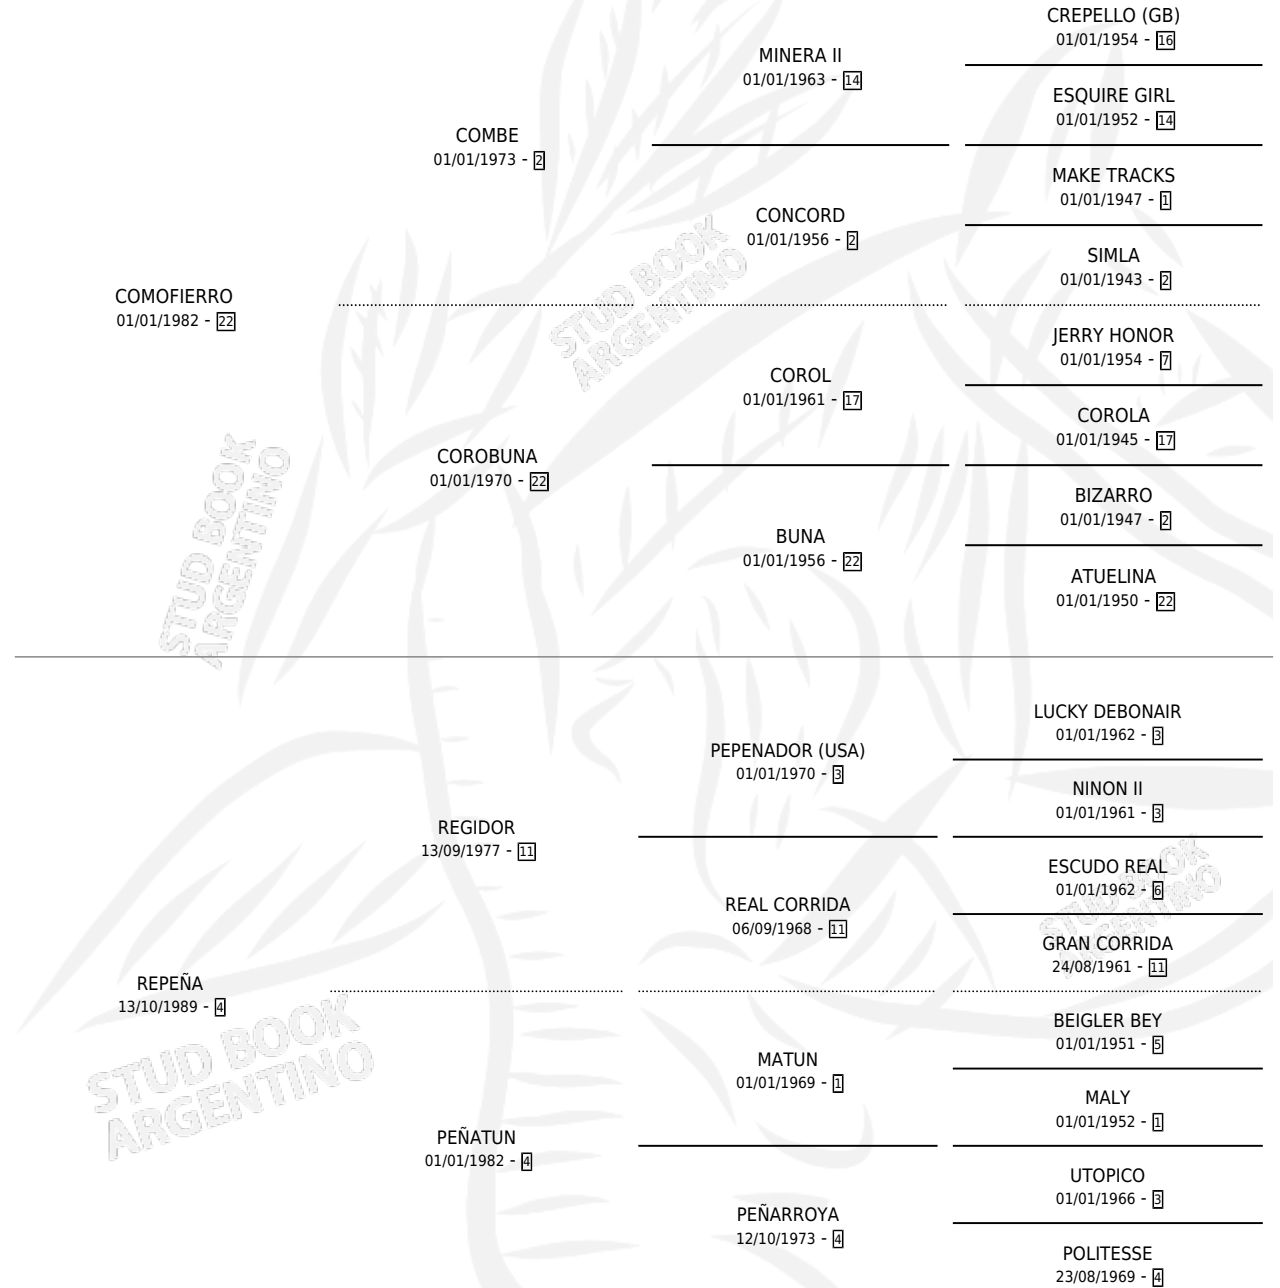

COMO FLORA

por COMOFIERRO y REPEÑA por REGIDOR

Argentina · Hembra · Zaino · SP · 08/11/1998
Familia 4-b · Volumen 36

ESTADO

TIPIFICACIÓN SANGUÍNEA	✓
TIPIFICACIÓN POR ADN	✓
PASAPORTE	X
IDENTIFICACIÓN POR MICROCHIP	X
REPRODUCTOR	✓

Lugar de nacimiento: Los Bayitos

Criador: Los Bayitos

~

HIJOS

	MACHOS	HEMBRAS
10 NACIERON	3	7
2 CORRIERON	0	2

SIN ACTUACIONES

PEDIGREE

S

cimientos 10 / Efectividad 76.92%

PADRILLO	PRODUCTO	CRIADOR	1ER SERVICIO	ÚLTIMO SERVICIO
GREAT CHAMPION	∅		13/09/2017	15/09/2017
COMO FLORA				
DON LETAL	CHALCHALERO LETAL (M ZC, 11/08/2017)	LOS BAYITOS	20/08/2016	26/08/2016
DON LETAL	FLORENCIA LETAL (H Z, 14/08/2015)	LOS BAYITOS	22/08/2014	22/08/2014
DON LETAL	ROSA LETAL (H Z, 14/08/2014)	LOS BAYITOS	20/08/2013	23/08/2013
DON LETAL	FLORA LETAL (H Z, 24/07/2013)	LOS BAYITOS	09/08/2012	11/08/2012
DON LETAL	FLOR LETAL (H Z, 02/08/2012) •MURIÓ EL 16/05/2013•	LOS BAYITOS	20/08/2011	22/08/2011
SERRANO KIT	∅		04/11/2010	06/11/2010
FRENCH CHAMP	FLORA CHAMP (H T, 23/10/2010)	LOS BAYITOS	30/10/2009	02/11/2009
EPOPEYAN	∅		06/11/2008	10/11/2008
FRENCH CHAMP	PASMAN CHAMP (M T, 30/10/2008)	LOS BAYITOS	08/11/2007	12/11/2007
SERRANO KIT	FLORA KIT (H Z, 01/11/2007)	LOS BAYITOS	13/11/2006	15/11/2006
SERRANO KIT	COMO KIT (M Z, 05/11/2006)	LOS BAYITOS	01/11/2005	24/11/2005
EPOPEYAN	COMO FLORENCIA (H T, 15/09/2005)	LOS BAYITOS	06/10/2004	10/10/2004