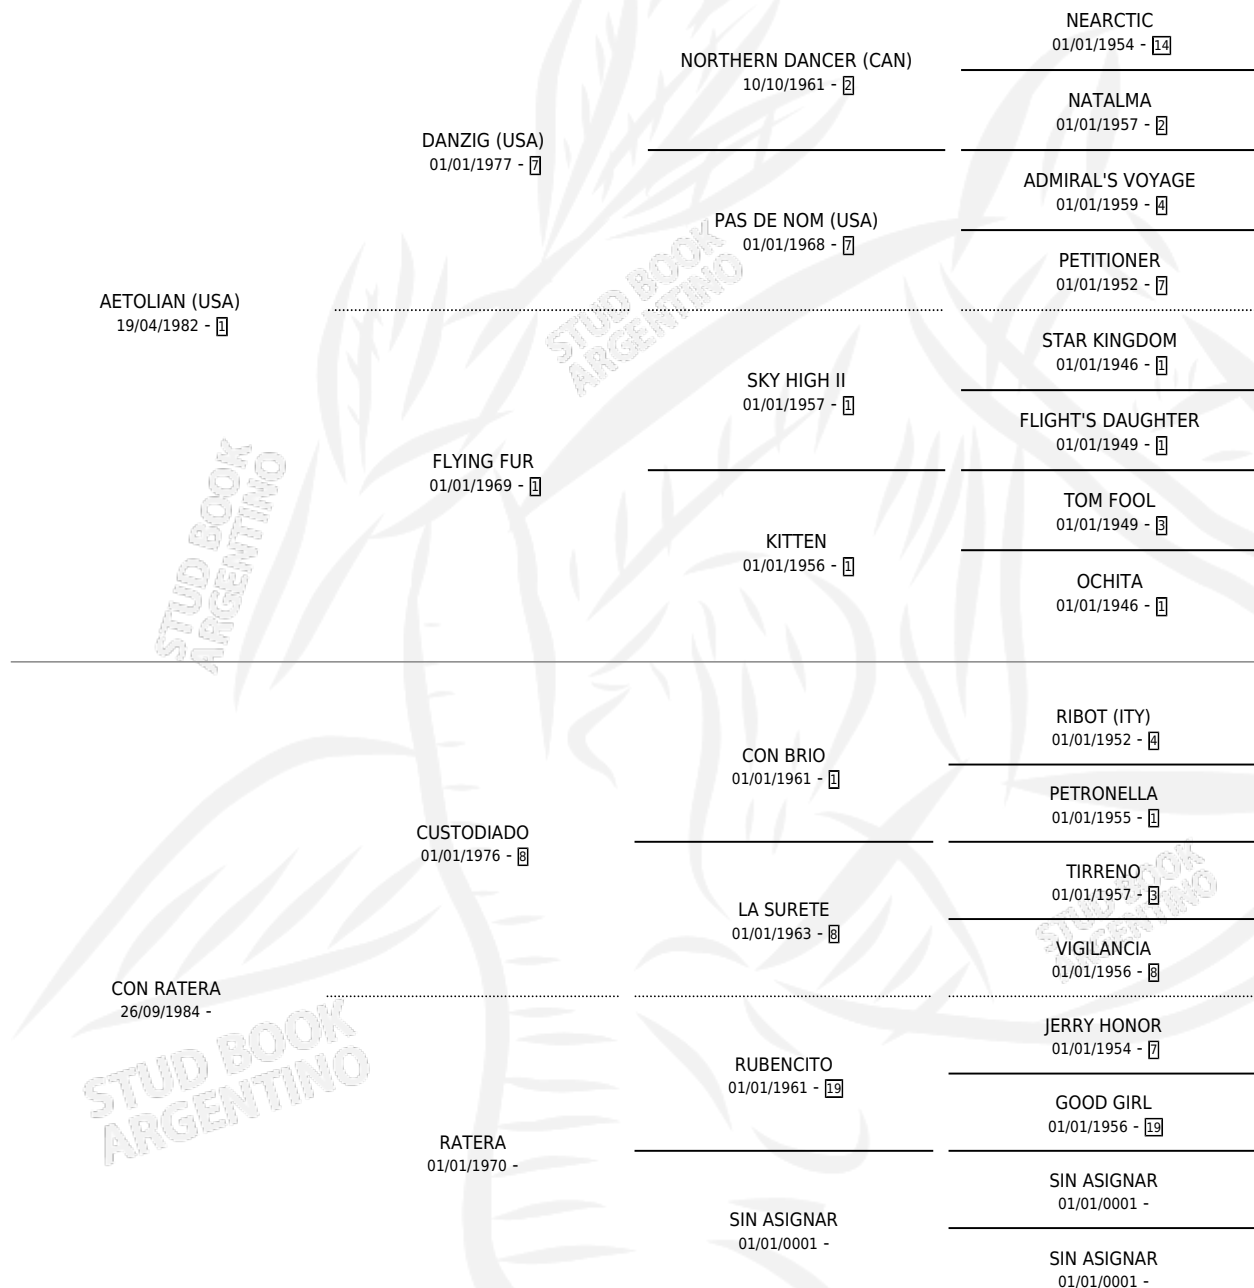

RATERIAN

por **AETOLIAN (USA)** y **CON RATERA** por **CUSTODIADO**

Argentina · Macho · Tordillo · SP · 11/11/1998
Familia · Volumen 36

ESTADO

TIPIFICACIÓN SANGUÍNEA	✓
TIPIFICACIÓN POR ADN	X
PASAPORTE	X
IDENTIFICACIÓN POR MICROCHIP	X
REPRODUCTOR	X

Lugar de nacimiento: Monadri
Criador: Monadri

PEDIGREE

CAMPAÑA

Solo carreras oficiales de Argentina

POR EDAD

EDAD	CC	1°	2°	3°	4°	5°	NP	CLC	CLG	CLCG1	CLGG1	IMPORTE	GANANCIA / CC
3 AÑOS	2	0	0	0	0	0	2	0	0	0	0	\$0	\$0
6 AÑOS	2	0	0	0	0	0	2	0	0	0	0	\$0	\$0
TOTALES	4	0	0	0	0	0	4	0	0	0	0	\$0	\$0
%		0.0%	0.0%	0.0%	0.0%	0.0%	100%	0.0%	0.0%	0.0%	0.0%		