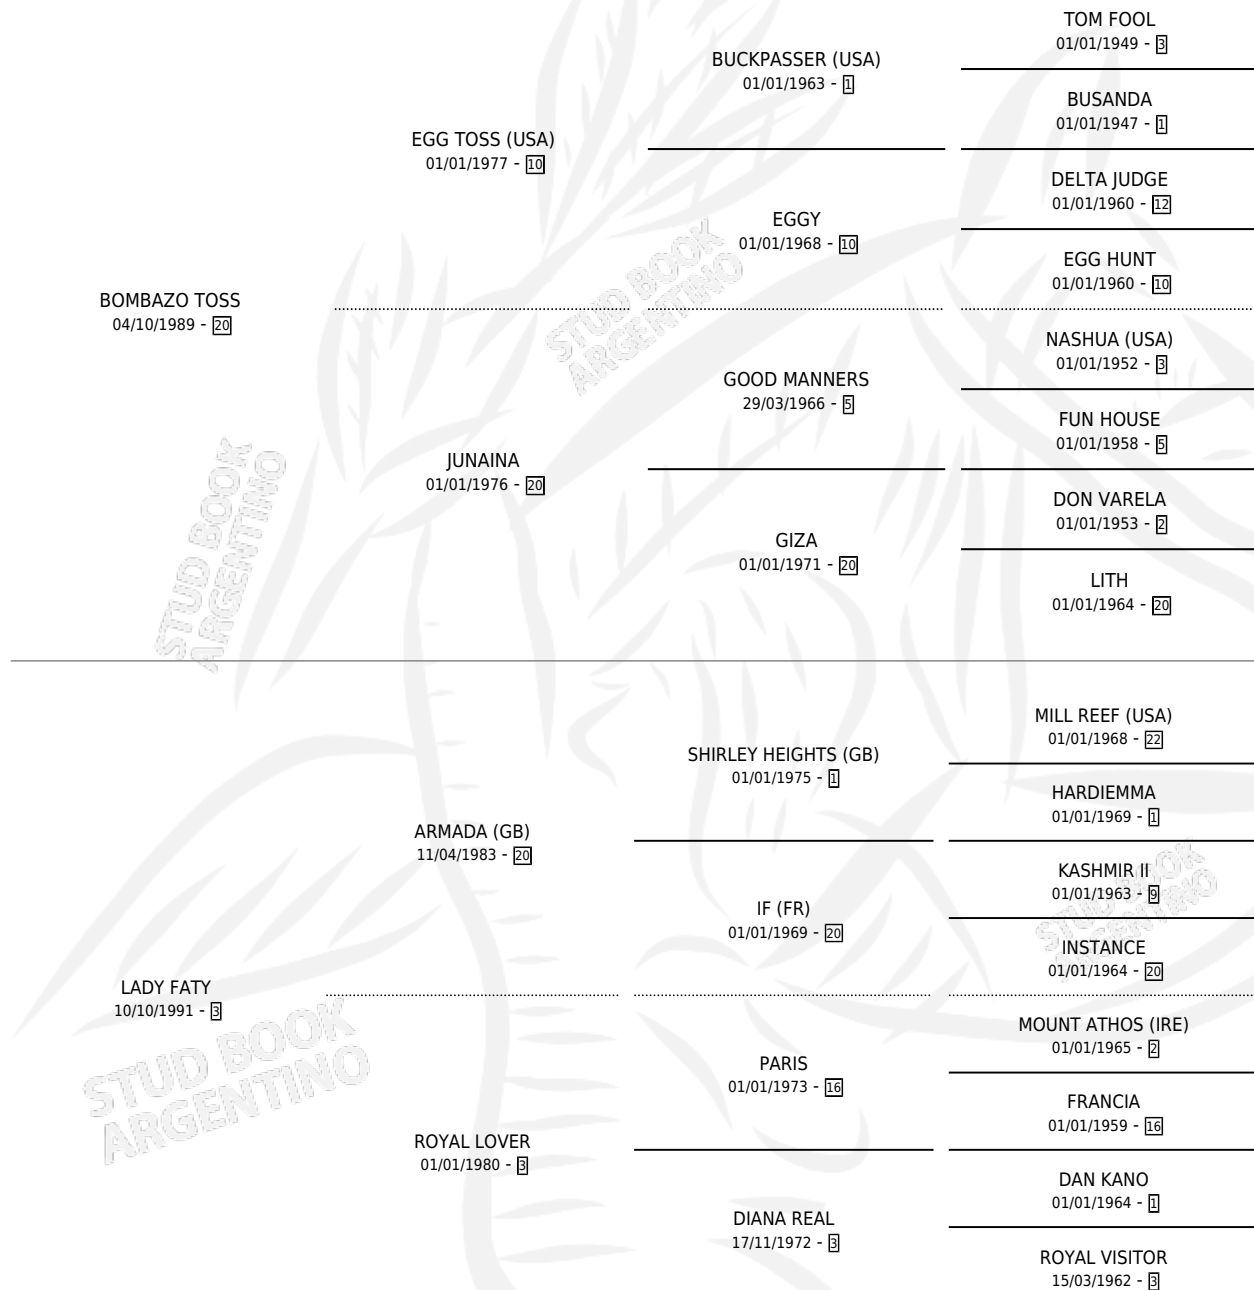

DESAIROSA TOSS

por **BOMBAZO TOSS** y **LADY FATY** por **ARMADA (GB)**

Argentina · Hembra · Alazan · SP · 17/11/1998
Familia 3-I · Volumen 36

ESTADO

TIPIFICACIÓN SANGUÍNEA	X
TIPIFICACIÓN POR ADN	X
PASAPORTE	X
IDENTIFICACIÓN POR MICROCHIP	X
REPRODUCTOR	X

Lugar de nacimiento: Campo particular

Criador: Montiel Alfredo Anibal

PEDIGREE

DESAIROSA TOSS

Datos oficiales del Stud Book Argentino

Documento generado el 11/05/2026

studbook.org.ar