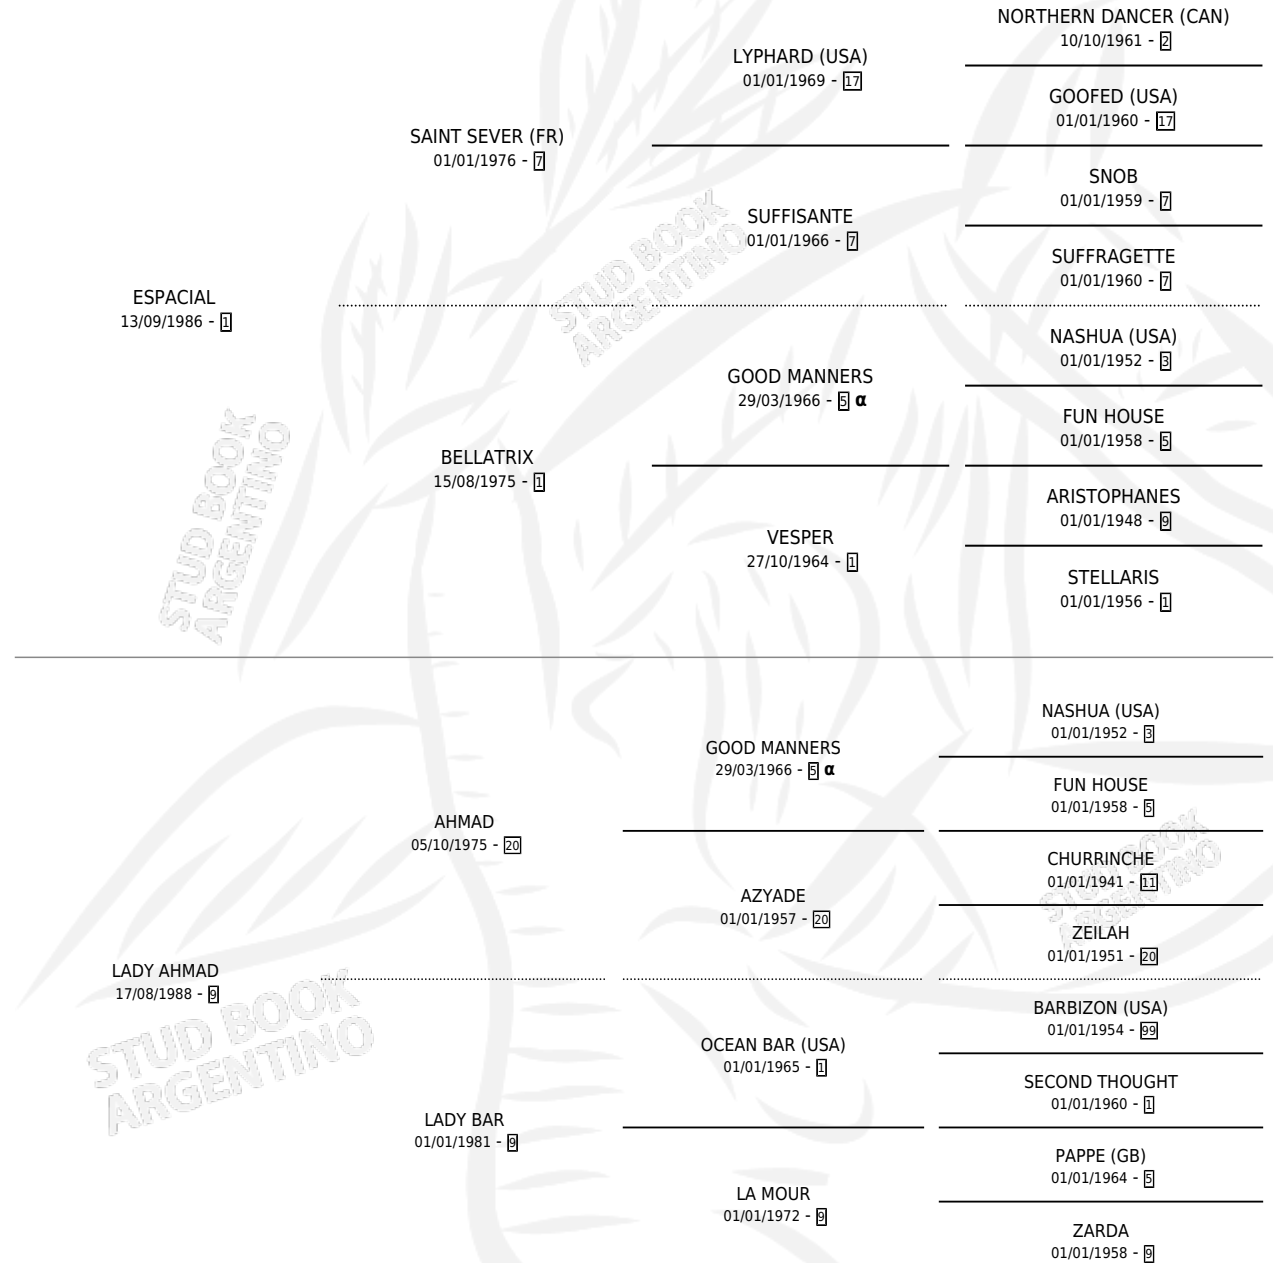

COSMONAUTA

por **ESPACIAL** y **LADY AHMAD** por **AHMAD**

Argentina · Macho · Zaino · SP · 08/10/1998
Familia 9-g · Volumen 36

ESTADO

TIPIFICACIÓN SANGUÍNEA	✓
TIPIFICACIÓN POR ADN	X
PASAPORTE	X
IDENTIFICACIÓN POR MICROCHIP	X
REPRODUCTOR	X

Lugar de nacimiento: La Magdalena

Criador: Sin dato

PEDIGREE

INBREEDING : α

COSMONAUTA

Datos oficiales del Stud Book Argentino

Documento generado el 10/05/2026

studbook.org.ar