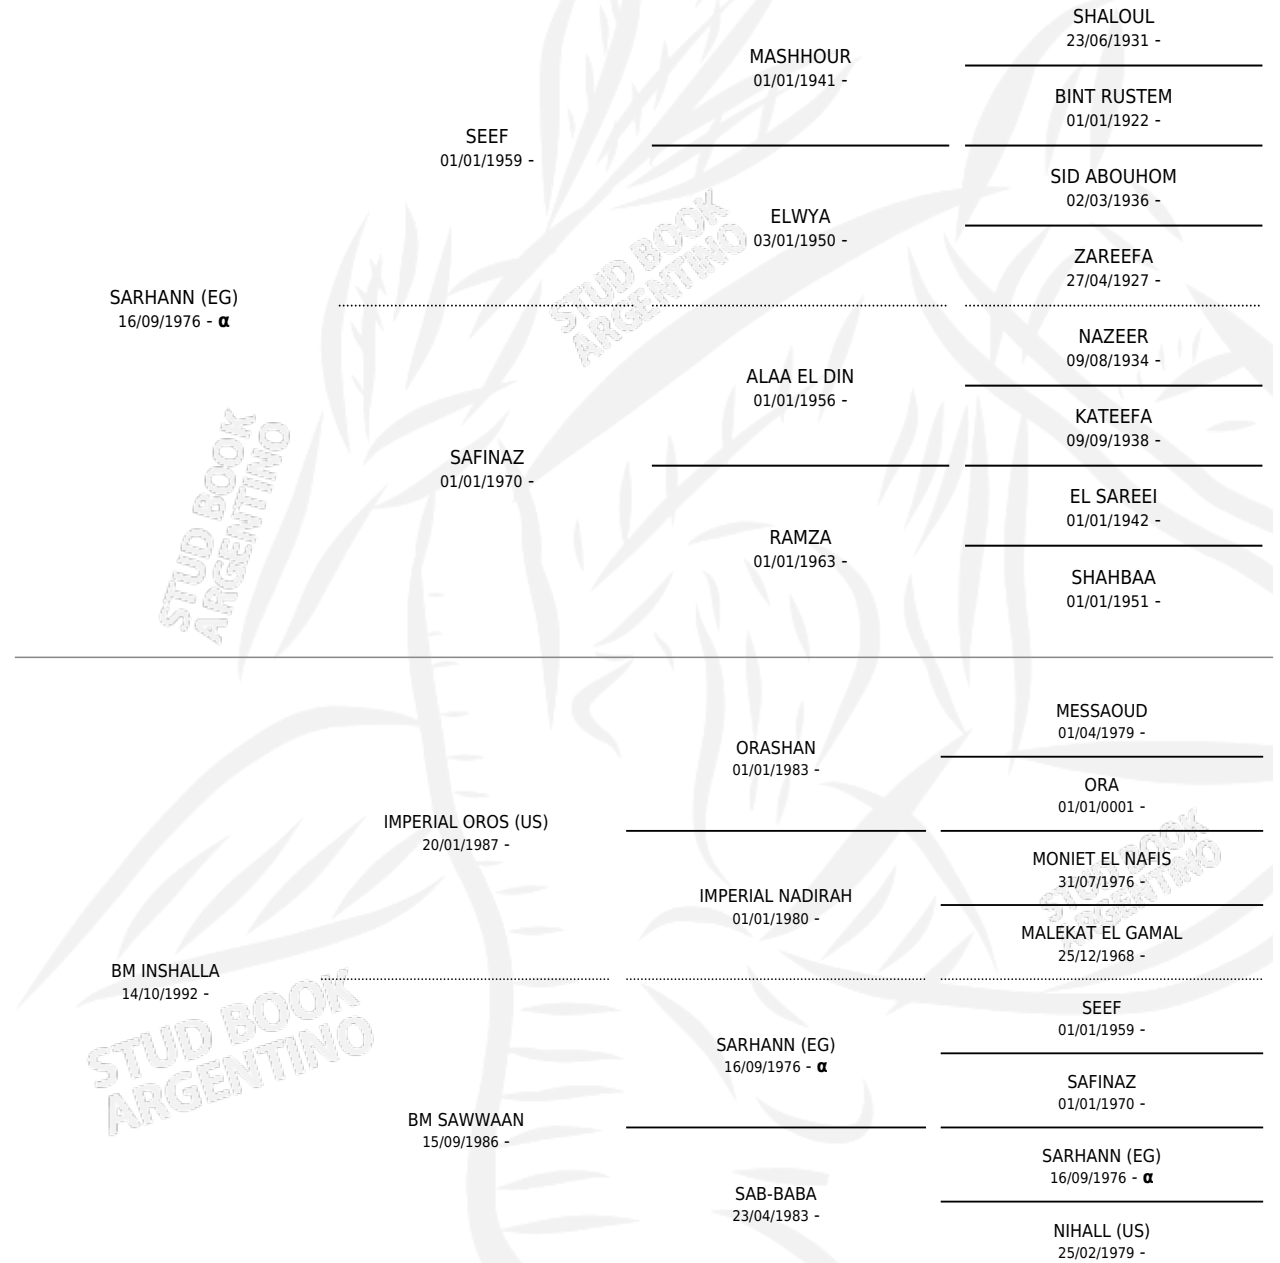

KIM MATRIOSHA

por SARHANN (EG) y BM INSHALLA por IMPERIAL OROS (US)

Argentina · Hembra · Tordillo · AP · 22/09/1998
Familia · Volumen 36

ESTADO

TIPIFICACIÓN SANGUÍNEA	X
TIPIFICACIÓN POR ADN	X
PASAPORTE	X
IDENTIFICACIÓN POR MICROCHIP	X
REPRODUCTOR	X

Lugar de nacimiento: La Preferida
Criador: Sin dato

PEDIGREE

INBREEDING : α

KIM MATRIOSHA

Datos oficiales del Stud Book Argentino

Documento generado el 14/05/2026

studbook.org.ar