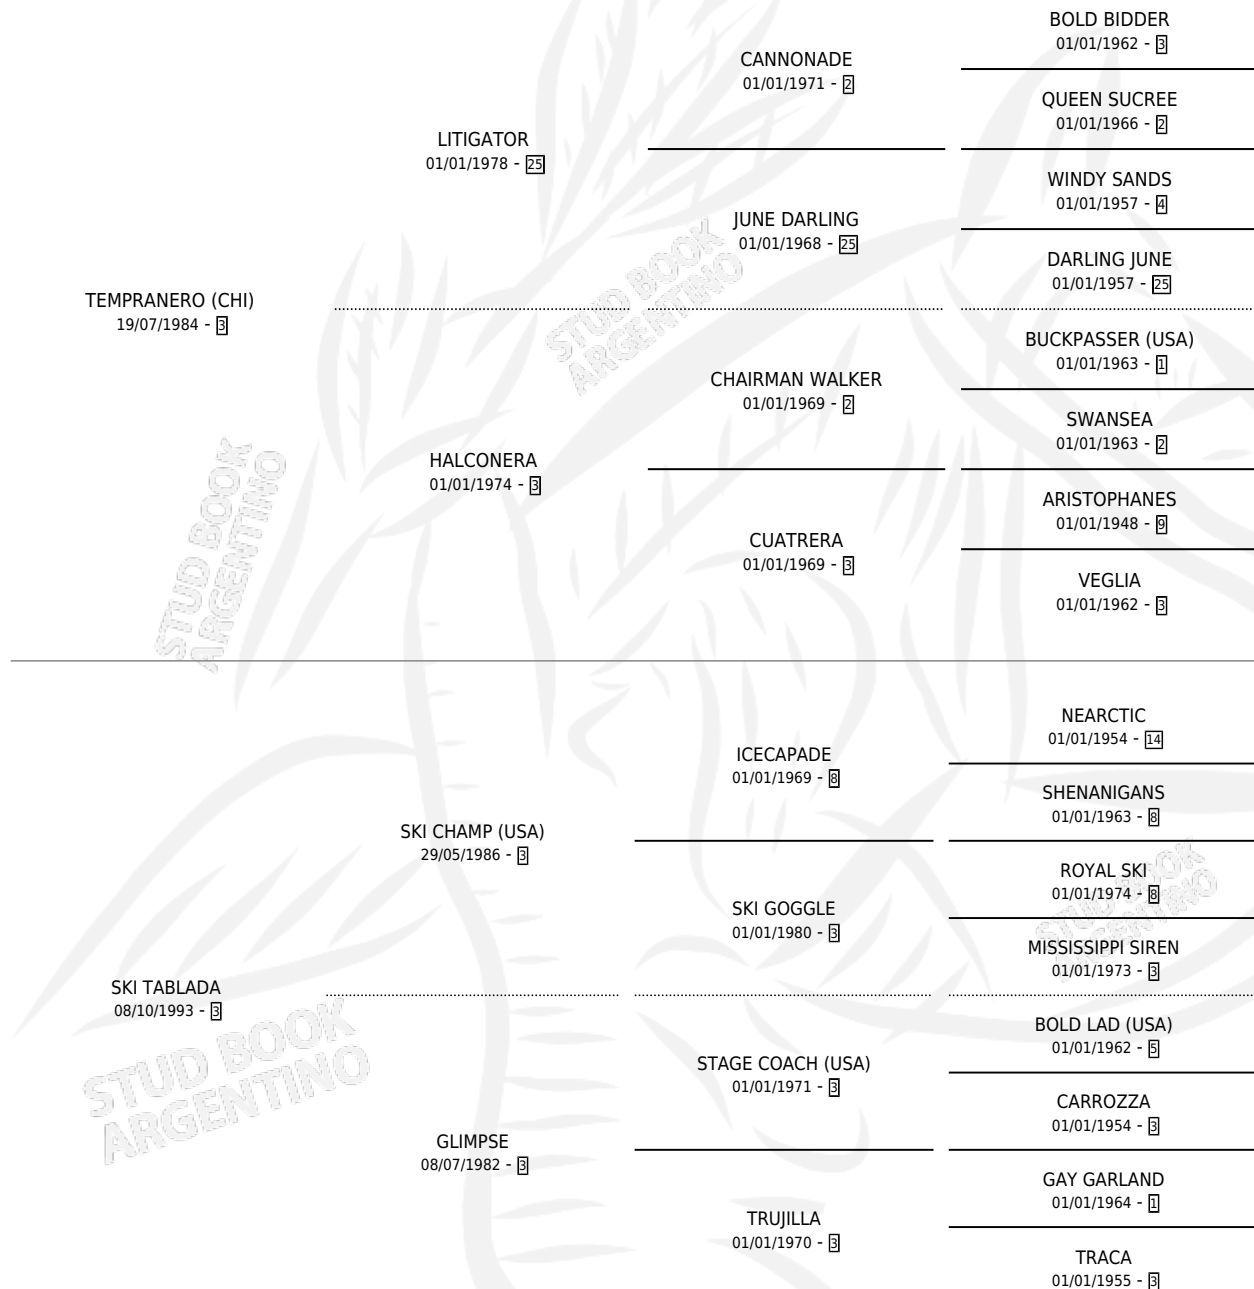

GRAN SKIADORA

por **TEMPRANERO (CHI)** y **SKI TABLADA** por **SKI CHAMP (USA)**

Argentina · Hembra · Zaino · SP · 30/09/1998
Familia 3-n · Volumen 36

ESTADO

TIPIFICACIÓN SANGUÍNEA	✓
TIPIFICACIÓN POR ADN	✓
PASAPORTE	X
IDENTIFICACIÓN POR MICROCHIP	X
REPRODUCTOR	✓

Lugar de nacimiento: Usasti
Criador: Usasti

~

HIJOS

	MACHOS	HEMBRAS
5 NACIERON	3	2
2 CORRIERON	1	1
1 GANARON	1	0
0 GANADORES CL	0 GANADORES GR	0 GANADORES G1

PEDIGREE

CAMPAÑA

Solo carreras oficiales de Argentina