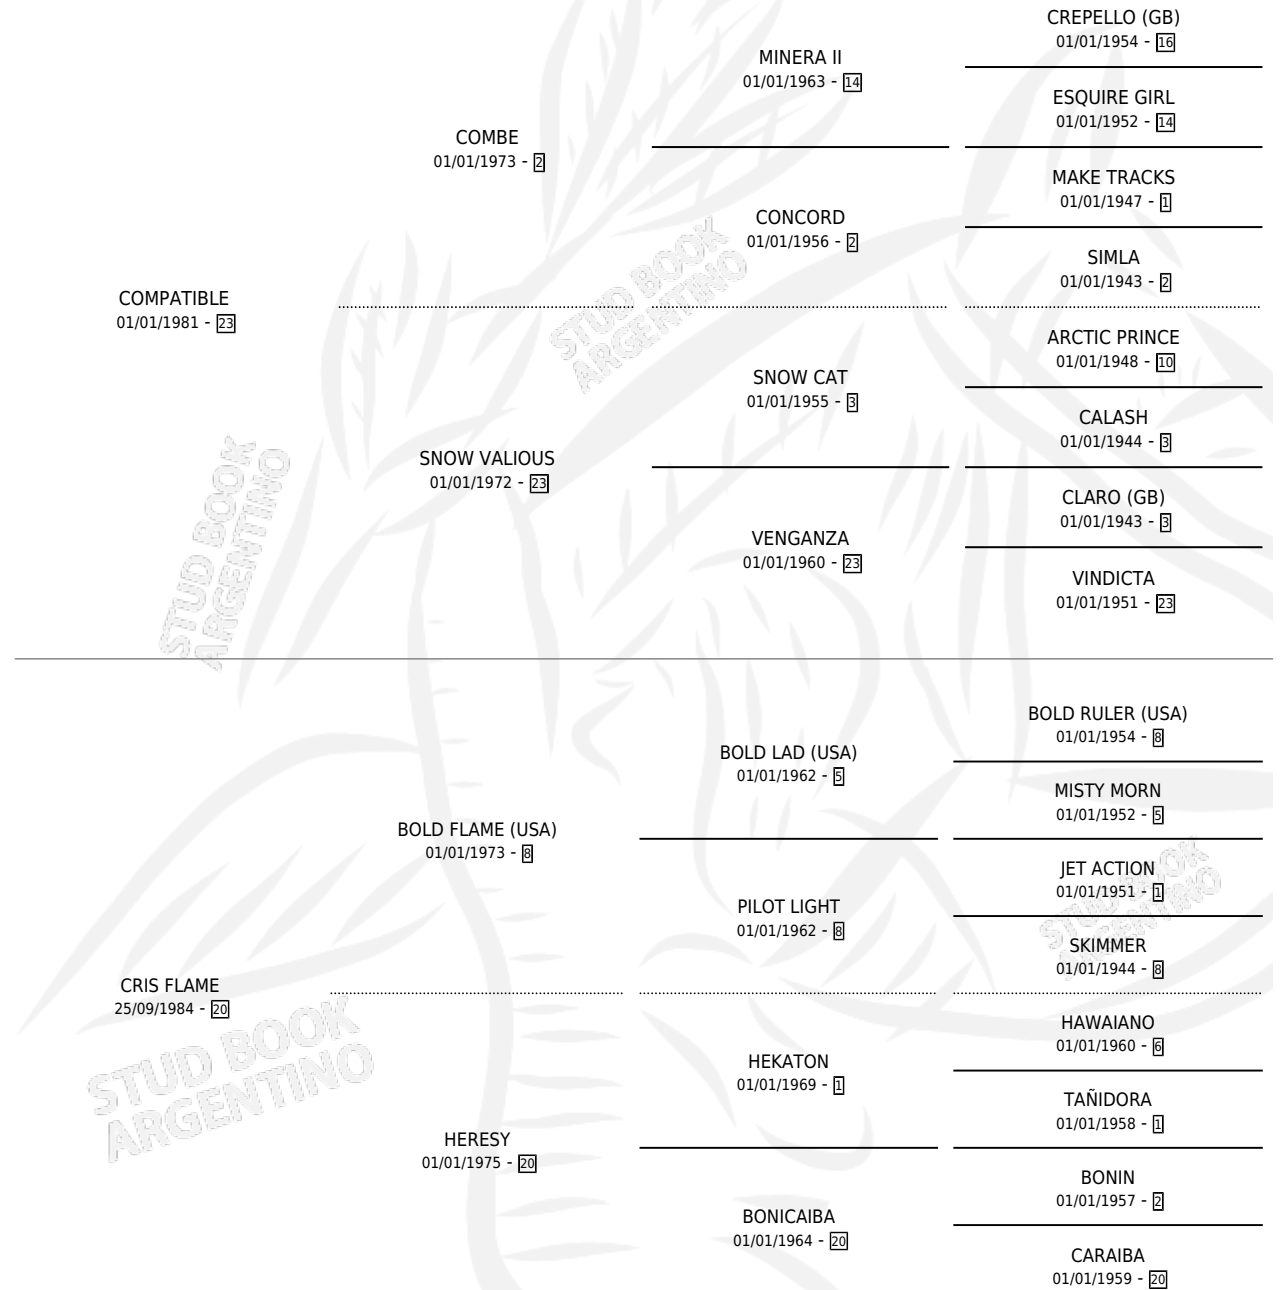

COMENDADOR

por COMPATIBLE y CRIS FLAME por BOLD FLAME (USA)

Argentina · Macho · Alazan · SP · 15/11/1998
Familia 20-d · Volumen 36

ESTADO

TIPIFICACIÓN SANGUÍNEA	✓
TIPIFICACIÓN POR ADN	X
PASAPORTE	X
IDENTIFICACIÓN POR MICROCHIP	X
REPRODUCTOR	X

Lugar de nacimiento: El Alfalfar

Criador: El Alfalfar

PEDIGREE

CAMPAÑA

Solo carreras oficiales de Argentina

POR EDAD

EDAD	CC	1°	2°	3°	4°	5°	NP	CLC	CLG	CLCG1	CLGG1	IMPORTE	GANANCIA / CC
3 AÑOS	4	0	0	0	1	0	3	0	0	0	0	\$200	\$50
4 AÑOS	7	1	2	2	0	2	0	0	0	0	0	\$6,872	\$982
TOTALES	11	1	2	2	1	2	3	0	0	0	0	\$7,072	\$643
%		9.1%	18.2%	18.2%	9.1%	18.2%	27.3%	0.0%	0.0%	0.0%	0.0%		