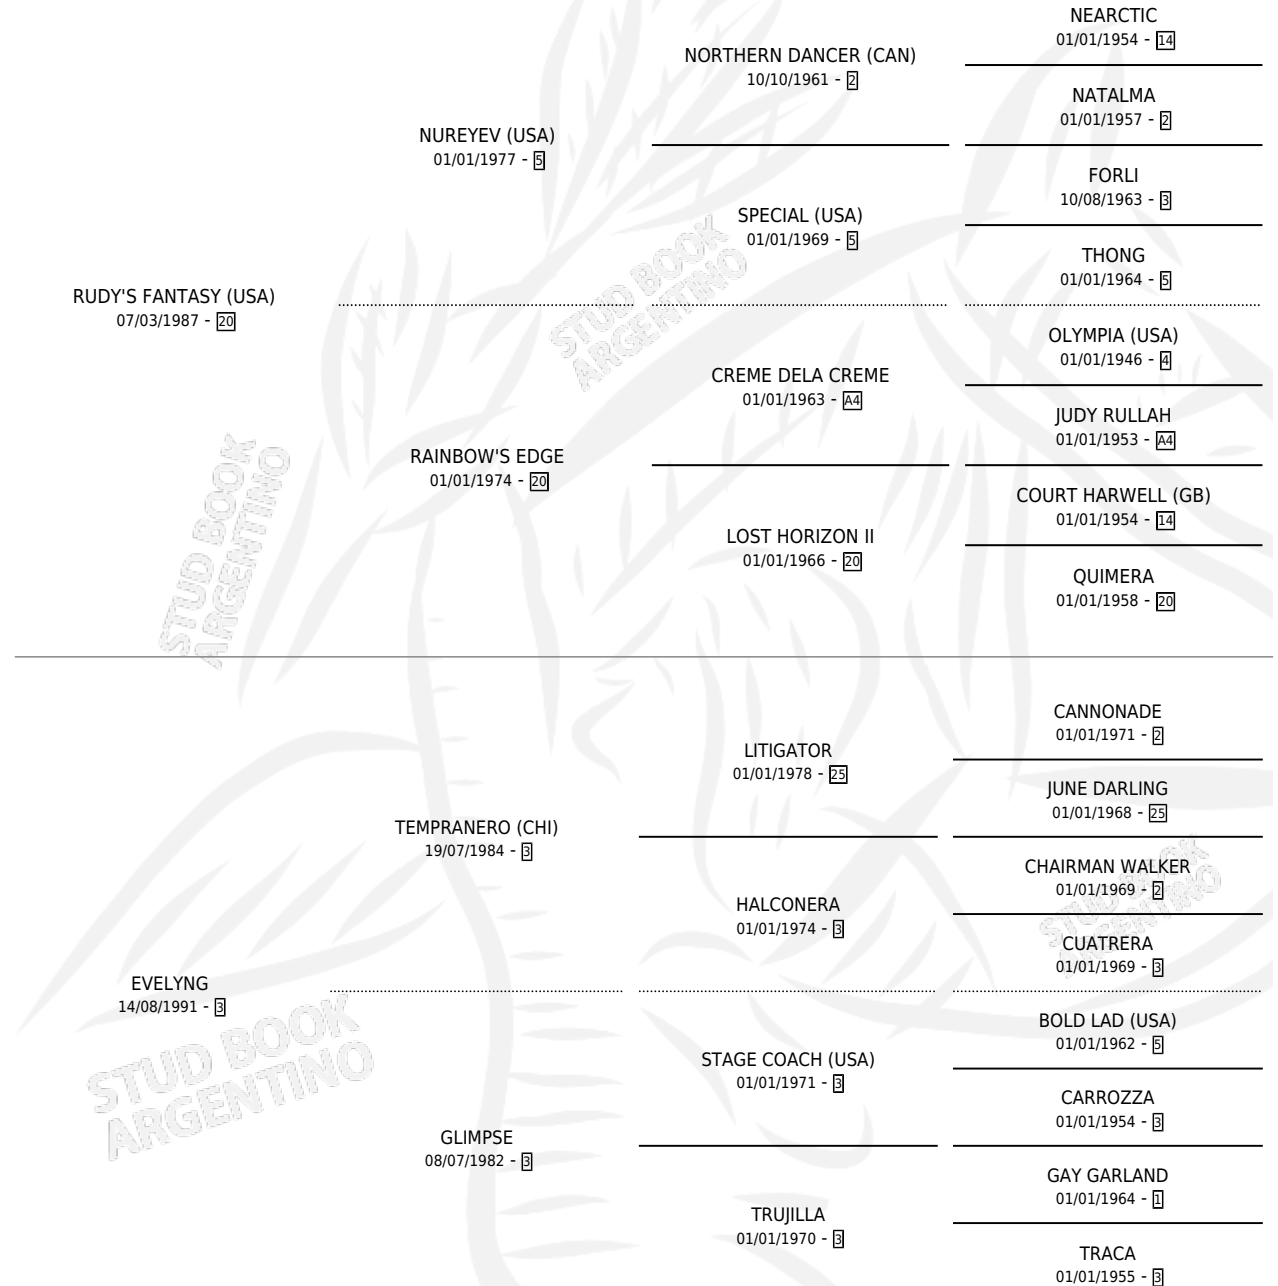

A PURO PULMON

por RUDY'S FANTASY (USA) y EVELYNG por TEMPRANERO (CHI)

Argentina · Macho · Zaino · SP · 28/08/1998
Familia 3-n · Volumen 36

ESTADO

TIPIFICACIÓN SANGUÍNEA	✓
TIPIFICACIÓN POR ADN	X
PASAPORTE	X
IDENTIFICACIÓN POR MICROCHIP	X
REPRODUCTOR	X

Lugar de nacimiento: El Alfalar

Criador: El Alfalar

PEDIGREE

EXPORTACIÓN / IMPORTACIÓN

FECHA	MOVIMIENTO	PAÍS
16/04/2002	EXPORTADO	PANAMA

~

CAMPAÑA

Solo carreras oficiales de Argentina