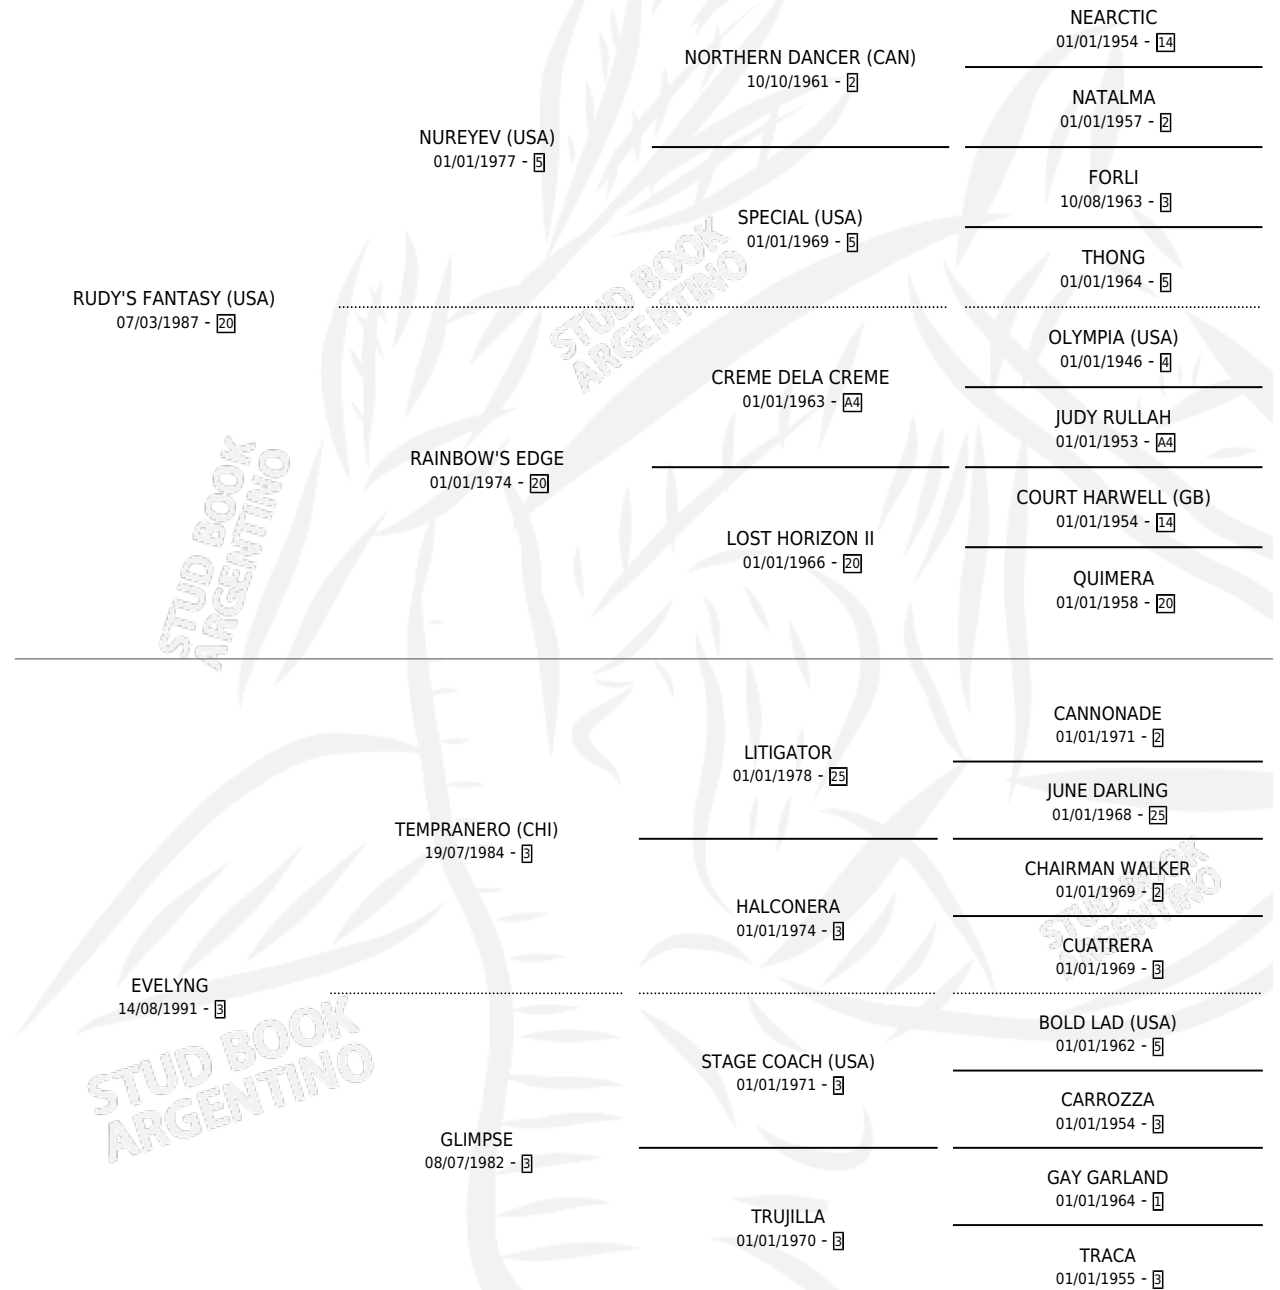

A PURO PULMON

por RUDY'S FANTASY (USA) y EVELYNG por
TEMPRANERO (CHI)

Argentina · Macho · Zaino · SP · 28/08/1998
Familia 3-n · Volumen 36

ESTADO

TIPIFICACIÓN SANGUÍNEA	✓
TIPIFICACIÓN POR ADN	X
PASAPORTE	X
IDENTIFICACIÓN POR MICROCHIP	X
REPRODUCTOR	X

Lugar de nacimiento: El Alfalar
Criador: El Alfalar

PEDIGREE

EXPORTACIÓN / IMPORTACIÓN

FECHA	MOVIMIENTO	PAÍS
16/04/2002	EXPORTADO	PANAMA

~

CAMPAÑA

Solo carreras oficiales de Argentina

POR EDAD