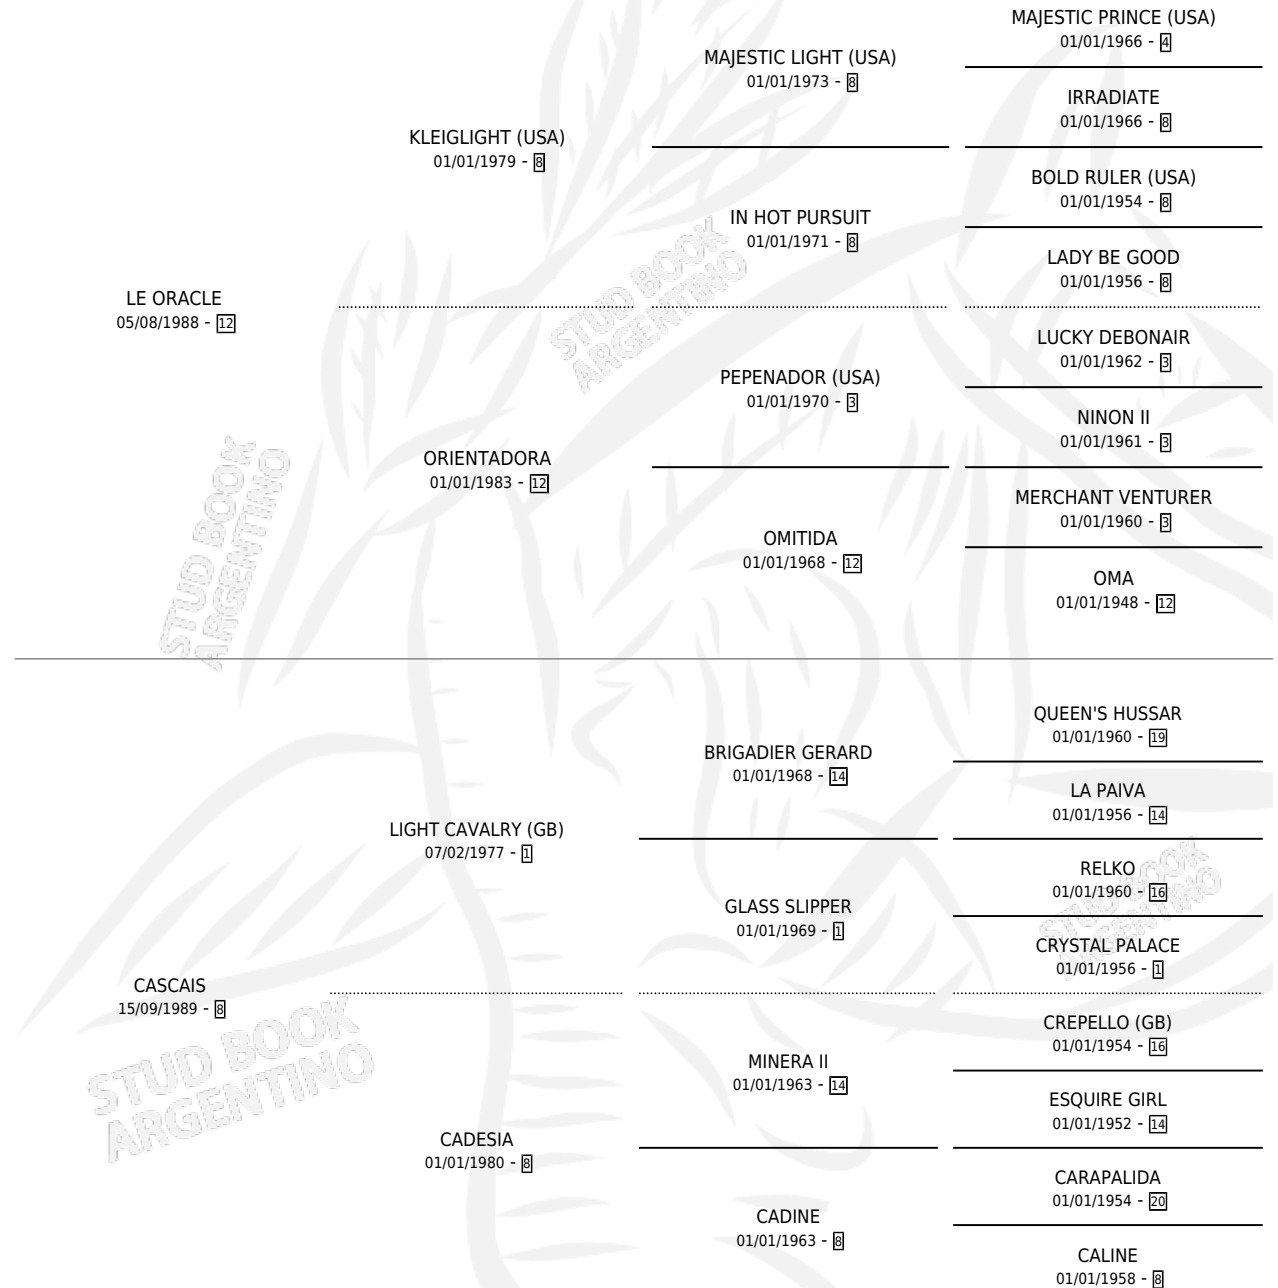

SORDO ANTONIO

por LE ORACLE y CASCAIS por LIGHT CAVALRY (GB)

Argentina · Macho · Zaino · SP · 14/10/1998
Familia 8-j · Volumen 36

ESTADO

TIPIFICACIÓN SANGUÍNEA	✓
TIPIFICACIÓN POR ADN	✓
PASAPORTE	X
IDENTIFICACIÓN POR MICROCHIP	X
REPRODUCTOR	✓

Lugar de nacimiento: Los Ñanduces

Criador: Sin dato

PEDIGREE