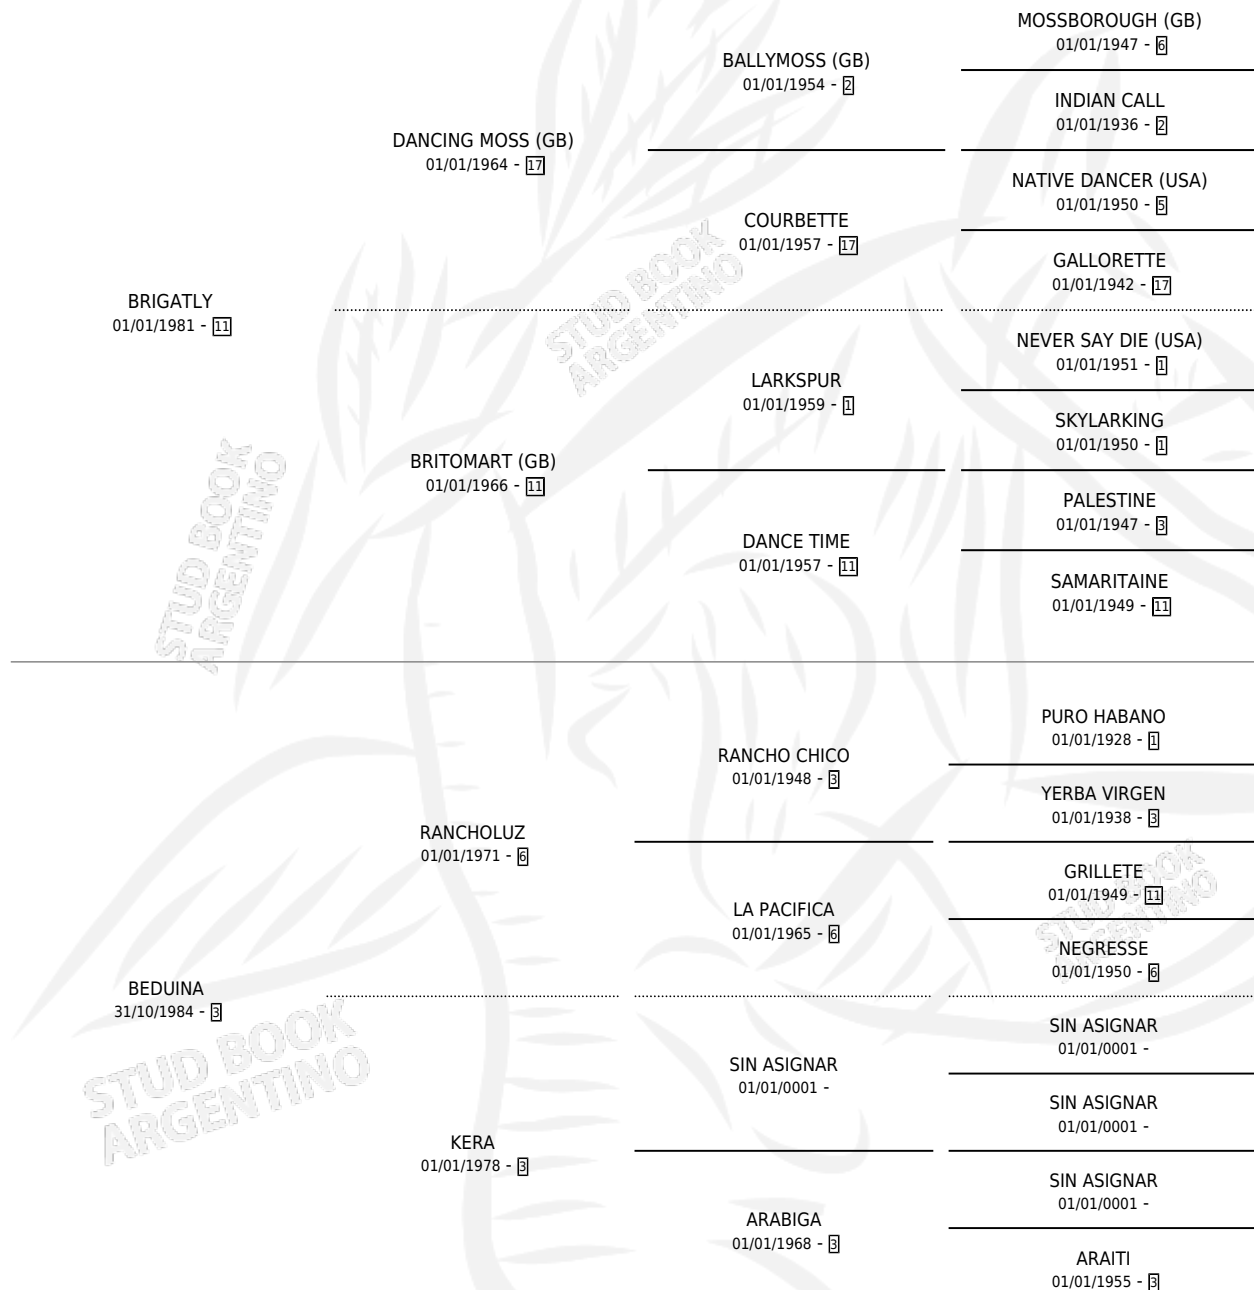

BRIGAMORO

por **BRIGATLY** y **BEDUINA** por **RANCHOLUZ**

Argentina · Macho · Zaino · SP · 10/11/1998
Familia 3 · Volumen 36

ESTADO

TIPIFICACIÓN SANGUÍNEA	✓
TIPIFICACIÓN POR ADN	X
PASAPORTE	X
IDENTIFICACIÓN POR MICROCHIP	X
REPRODUCTOR	X

Lugar de nacimiento: El Recuerdo

Criador: Sin dato

PEDIGREE

BRIGAMORO

Datos oficiales del Stud Book Argentino

Documento generado el 02/05/2026

studbook.org.ar