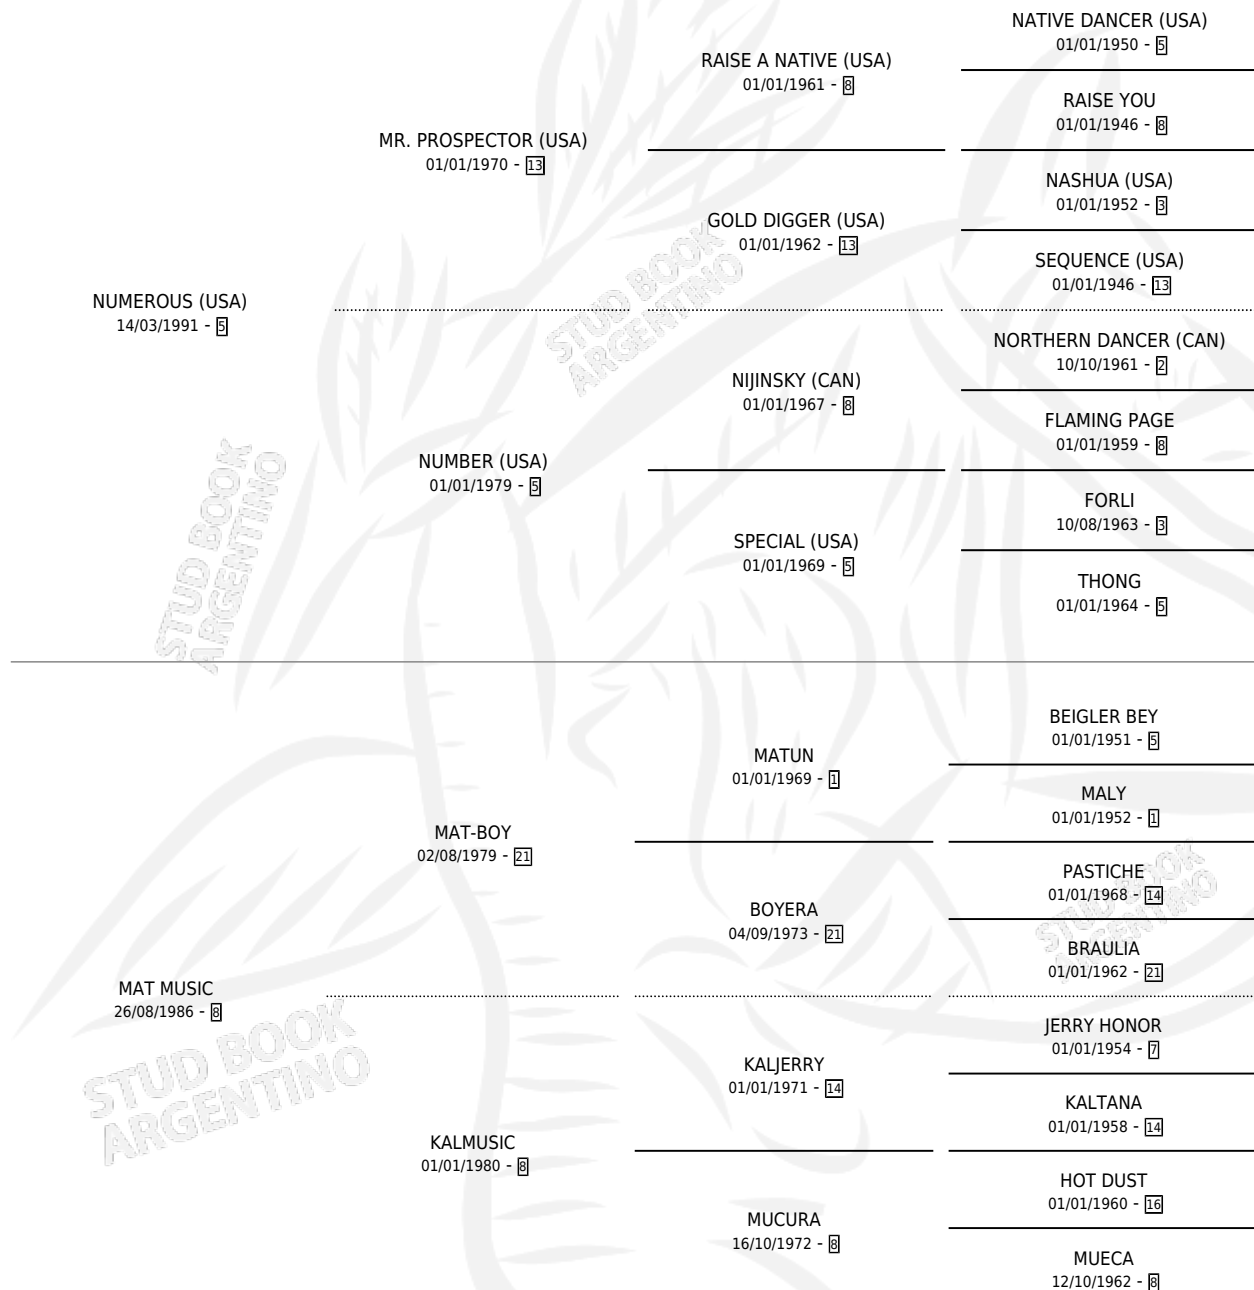

Lugar de nacimiento: Firmamento

Criador: Firmamento

~

HIJOS

	MACHOS	HEMBRAS
8 NACIERON	5	3
2 CORRIERON	1	1

SIN ACTUACIONES

PEDIGREE

CAMPAÑA

Solo carreras oficiales de Argentina

POR EDAD

EDAD	CC	1°	2°	3°	4°	5°	NP	CLC	CLG	CLCG1	CLGG1	IMPORTE	GANANCIA / CC
3 AÑOS	3	0	0	0	0	2	1	0	0	0	0	\$0	\$0
5 AÑOS	2	1	0	1	0	0	0	0	0	0	0	\$6,195	\$3,098
TOTALES	5	1	0	1	0	2	1	0	0	0	0	\$6,195	\$1,239
%		20.0%	0.0%	20.0%	0.0%	40.0%	20.0%	0.0%	0.0%	0.0%	0.0%		