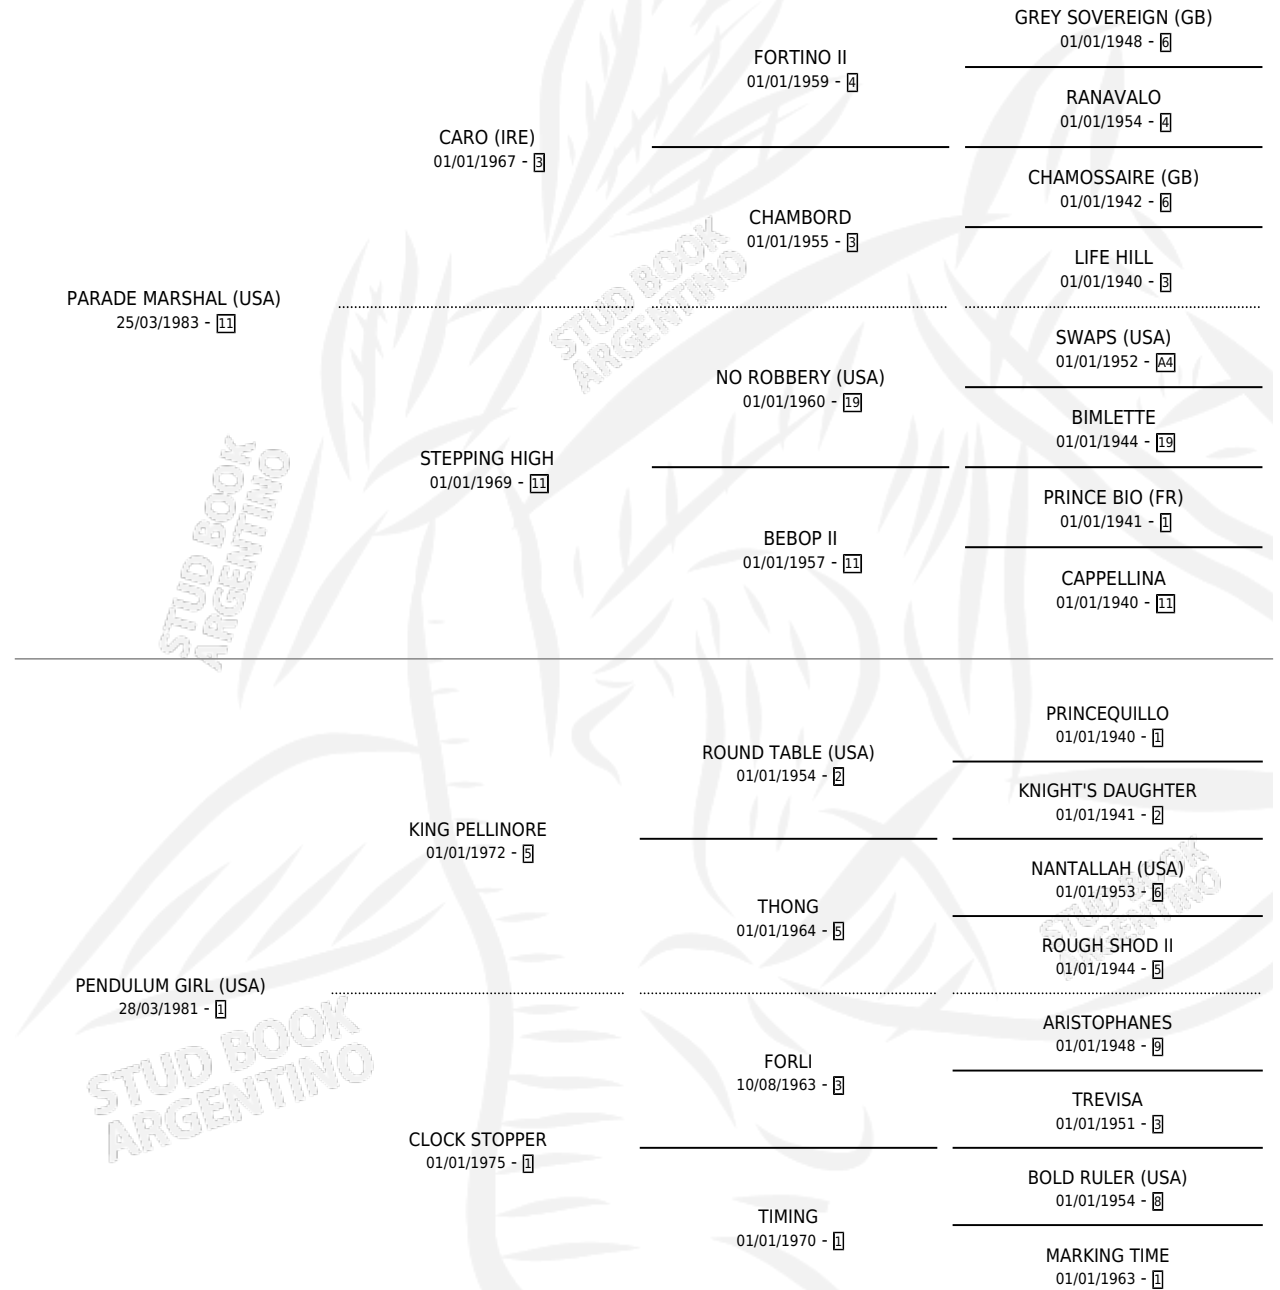

SWEET PARADE

por **PARADE MARSHAL (USA)** y **PENDULUM GIRL (USA)**
por **KING PELLINORE**

Argentina · Hembra · Zaino Negro · SP · 30/10/1998
Familia 1-x · Volumen 36

ESTADO

TIPIFICACIÓN SANGUÍNEA	✓
TIPIFICACIÓN POR ADN	✓
PASAPORTE	X
IDENTIFICACIÓN POR MICROCHIP	X
REPRODUCTOR	✓

Lugar de nacimiento: Firmamento

Criador: Firmamento

~

HIJOS

	MACHOS	HEMBRAS
9 NACIERON	6	3
3 CORRIERON	2	1

SIN ACTUACIONES

PEDIGREE

CAMPAÑA

Solo carreras oficiales de Argentina

POR EDAD

EDAD	CC	1°	2°	3°	4°	5°	NP	CLC	CLG	CLCG1	CLGG1	IMPORTE	GANANCIA / CC
3 AÑOS	3	0	0	0	0	0	3	0	0	0	0	\$0	\$0
TOTALES	3	0	0	0	0	0	3	0	0	0	0	\$0	\$0
%		0.0%	0.0%	0.0%	0.0%	0.0%	100%	0.0%	0.0%	0.0%	0.0%		